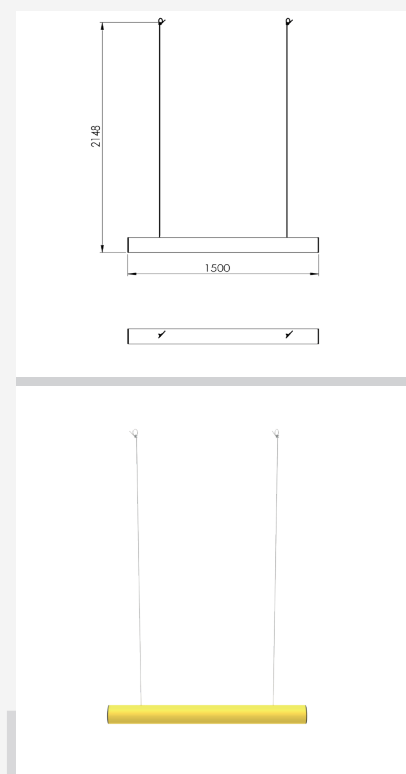

Pendurar alturan - PAPA

DFPA-W1000
DFPA-W1500
DFPA-W2000

Tabela de conteúdo

Arte. Não.	Descrição	Wide	Peso	Página
DFPA-W1000	Pendurar alturan	1000 mm	3,967 kg	3
DFPA-W1500	Pendurar alturan	1500 mm	5,689 kg	3
DFPA-W2000	Pendurar alturan	2000 mm	7,506 kg	4

DFPA-W1000

Descrição	Pendurar alturan
Número do artigo	DFPA-W1000
EAN	4250912396944
Número da tarifa aduaneira	39269097
Wide (mm)	1000
Altura (mm)	1875
Profundidade / Comprimento (mm)	140
Largura de instalação (mm)	N/A
Largura sem placa de pé (mm):	N/A
Profundidade sem placa do pé (mm):	N/A
Zona de deflexão (mm)	N/A
Widerstand getestet (Joule)	N/A
Netto Peso	3,967 kg
Material	Polietileno
Cor	Negro - Amarelo RAL 1018
Range de aplicação	Indoor e outdoor
Fixação	Material de montagem incluído. Cabo de suspensão, comprimento 2000mm

DFPA-W1500

Descrição	Pendurar alturan
Número do artigo	DFPA-W1500
EAN	4250912396951
Número da tarifa aduaneira	39269097
Wide (mm)	1500
Altura (mm)	1875
Profundidade / Comprimento (mm)	140
Largura de instalação (mm)	N/A
Largura sem placa de pé (mm):	N/A
Profundidade sem placa do pé (mm):	N/A
Zona de deflexão (mm)	N/A
Widerstand getestet (Joule)	N/A
Netto Peso	5,689 kg
Material	Polietileno
Cor	Negro - Amarelo RAL 1018
Range de aplicação	Indoor e outdoor
Fixação	Material de montagem incluído. Cabo de suspensão, comprimento 2000mm

DFPA-W2000

Descrição	Pendurar alturan
Número do artigo	DFPA-W2000
EAN	4250912396944
Número da tarifa aduaneira	39269097
Wide (mm)	2000
Altura (mm)	1875
Profundidade / Comprimento (mm)	140
Largura de instalação (mm)	N/A
Largura sem placa de pé (mm):	N/A
Profeidade sem placa do pé (mm):	N/A
Zona de deflexão (mm)	N/A
Widerstand getestet (Joule)	N/A
Netto Peso	7,506 kg
Material	Polietileno
Cor	Negro - Amarelo RAL 1018
Range de aplicação	Indoor e outdoor
Fixação	Material de montagem incluído. Cabo de suspensão, comprimento 2000mm