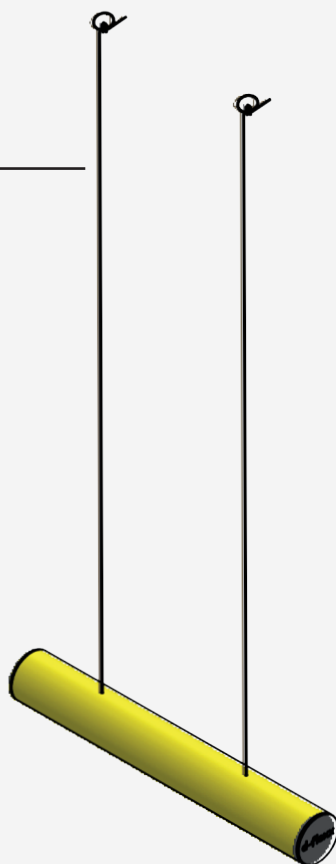

Pendurar alturan - PAPA

DFPA-W1000
DFPA-W1500
DFPA-W2000

Tabela de conteúdo

Arte. Não.	Descrição	Wide	Peso	Página
DFPA-W1000	Pendurar alturan	1000 mm	3,967 kg	3
DFPA-W1500	Pendurar alturan	1500 mm	5,689 kg	3
DFPA-W2000	Pendurar alturan	2000 mm	7,506 kg	4

Informações técnicas

Propriedades do material

Faixa de temperatura de operação	-40° para + 50°
Temperatura de ignição	350 - 360°C
Foco	350 - 360°C
Toxicidade	Não tóxico
Resistência química	Alto - ISO/TR 10358
Selo higiênico	Nenhum
Garantia padrão	5 anos

DFPA-W1000

Descrição	Pendurar alturan
Número do artigo	DFPA-W1000
EAN	4250912396944
Número da tarifa aduaneira	39269097
Wide (mm)	1000
Altura (mm)	1875
Profundidade / Comprimento (mm)	140
Largura de instalação (mm)	N/A
Largura sem placa de pé (mm):	N/A
Profundidade sem placa do pé (mm):	N/A
Zona de deflexão (mm)	N/A
Widerstand getestet (Joule)	N/A
Netto Peso	3,967 kg
Material	Polietileno
Cor	Negro - Amarelo RAL 1018
Range de aplicação	Indoor e outdoor
Fixação	Material de montagem incluído. Cabo de suspensão, comprimento 2000mm

DFPA-W1500

Descrição	Pendurar alturan
Número do artigo	DFPA-W1500
EAN	4250912396951
Número da tarifa aduaneira	39269097
Wide (mm)	1500
Altura (mm)	1875
Profundidade / Comprimento (mm)	140
Largura de instalação (mm)	N/A
Largura sem placa de pé (mm):	N/A
Profundidade sem placa do pé (mm):	N/A
Zona de deflexão (mm)	N/A
Widerstand getestet (Joule)	N/A
Netto Peso	5,689 kg
Material	Polietileno
Cor	Negro - Amarelo RAL 1018
Range de aplicação	Indoor e outdoor
Fixação	Material de montagem incluído. Cabo de suspensão, comprimento 2000mm