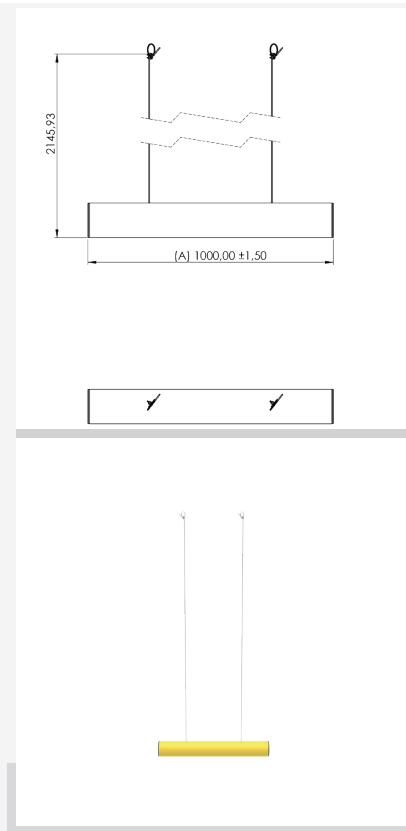

Pendurar alturan - PAPA

DFPA-W1000
DFPA-W1500
DFPA-W2000

Tabela de conteúdo

Arte. Não.	Descrição	Wide	Peso	Página
DFPA-W1000	Pendurar alturan	1000 mm	3,967 kg	3
DFPA-W1500	Pendurar alturan	1500 mm	5,689 kg	3
DFPA-W2000	Pendurar alturan	2000 mm	7,506 kg	4

DFPA-W1000

Descrição	Pendurar alturan
Número do artigo	DFPA-W1000
EAN	4250912396944
Número da tarifa aduaneira	39269097
Wide (mm)	1000
Altura (mm)	1875
Profundidade / Comprimento (mm)	140
Largura de instalação (mm)	N/A
Largura sem placa de pé (mm):	N/A
Profundidade sem placa do pé (mm):	N/A
Zona de deflexão (mm)	N/A
Widerstand getestet (Joule)	N/A
Netto Peso	3,967 kg
Material	Polietileno
Cor	Negro - Amarelo RAL 1018
Range de aplicação	Indoor e outdoor
Fixação	Material de montagem incluído. Cabo de suspensão, comprimento 2000mm

DFPA-W1500

Descrição	Pendurar alturan
Número do artigo	DFPA-W1500
EAN	4250912396951
Número da tarifa aduaneira	39269097
Wide (mm)	1500
Altura (mm)	1875
Profundidade / Comprimento (mm)	140
Largura de instalação (mm)	N/A
Largura sem placa de pé (mm):	N/A
Profundidade sem placa do pé (mm):	N/A
Zona de deflexão (mm)	N/A
Widerstand getestet (Joule)	N/A
Netto Peso	5,689 kg
Material	Polietileno
Cor	Negro - Amarelo RAL 1018
Range de aplicação	Indoor e outdoor
Fixação	Material de montagem incluído. Cabo de suspensão, comprimento 2000mm

DFPA-W2000

Descrição	Pendurar alturan
Número do artigo	DFPA-W2000
EAN	4250912396944
Número da tarifa aduaneira	39269097
Wide (mm)	2000
Altura (mm)	1875
Profundidade / Comprimento (mm)	140
Largura de instalação (mm)	N/A
Largura sem placa de pé (mm):	N/A
Profeidade sem placa do pé (mm):	N/A
Zona de deflexão (mm)	N/A
Widerstand getestet (Joule)	N/A
Netto Peso	7,506 kg
Material	Polietileno
Cor	Negro - Amarelo RAL 1018
Range de aplicação	Indoor e outdoor
Fixação	Material de montagem incluído. Cabo de suspensão, comprimento 2000mm