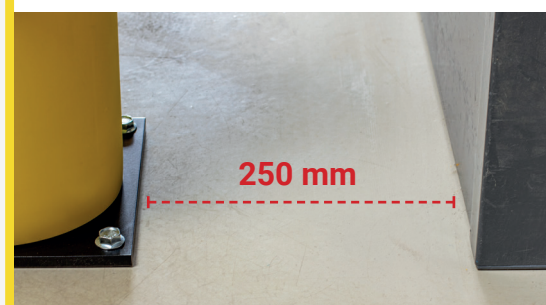

Barreira de tráfico - LIMA

Tabela de conteúdo

Arte. Não.	Descrição	Wide	Peso	Página
DFDH-M-E	Posto final	613 mm	20,12 kg	3
DFDH-M-M	Posto central	1000 mm	22,77 kg	3
DFDH-M-H1	Conjunto de bielas: 2 Spars Duração 1510 mm Ø 63 mm e 2 Tuboe com der Duração 930 mm Ø 160 mm			4
DFDH-M-HI	Conjunto de bielas: 2 Spars individuale Duração de 980 - 1510 mm Ø 63 mm e 2 Tuboe com individualer Duração			4

Zona de deflexão:

I 250 mm

DFDH-M-E

Descrição	Posto final
Número do artigo	DFDH-M-E
EAN	4250912395220
Número da tarifa aduaneira	39269097
Wide (mm)	613
Altura (mm)	1200
Profundidade / Comprimento (mm)	225
InstallationsWide (mm)	613
Largura sem placa de pé (mm):	225
Profundidade sem placa do pé (mm):	200
Zona de deflexão (mm)	250
Widerstand getestet (Joule)	N/A
Netto Peso	20,12 kg
Material	Polietileno
Cor	Negro - Amarelo RAL 1018
Range de aplicação	Indoor e outdoor
Fixação	Inclui material de Fixações. 4 x parafuso de concreto M12x80

DFDH-M-M

Descrição	Posto central
Número do artigo	DFDH-M-M
EAN	4250912395237
Número da tarifa aduaneira	39269097
Wide (mm)	1000
Altura (mm)	1200
Profundidade / Comprimento (mm)	225
InstallationsWide (mm)	1000
Largura sem placa de pé (mm):	1000
Profundidade sem placa do pé (mm):	110
Zona de deflexão (mm)	250
Widerstand getestet (Joule)	N/A
Netto Peso	22,77 kg
Material	Polietileno
Cor	Negro - Amarelo RAL 1018
Range de aplicação	Indoor e outdoor
Fixação	Inclui material de Fixações. 4 x parafuso de concreto M12x80

DFDH-M-H1

Descrição	Conjunto de bielas
Número do artigo	DFDH-M-H1
EAN	4250912395251
Número da tarifa aduaneira	39269097
Wide (mm)	1510
Altura (mm)	62
Profundidade / Comprimento (mm)	N/A
InstallationsWide (mm)	1420
Largura sem placa de pé (mm):	N/A
Profundidade sem placa do pé (mm):	N/A
Zona de deflexão (mm)	Ver post
Widerstand getestet (Joule)	N/A
Netto Peso	1,548 kg
Material	Polietileno
Cor	Amarelo RAL 1018
Range de aplicação	Indoor e outdoor
Fixação	Conectando