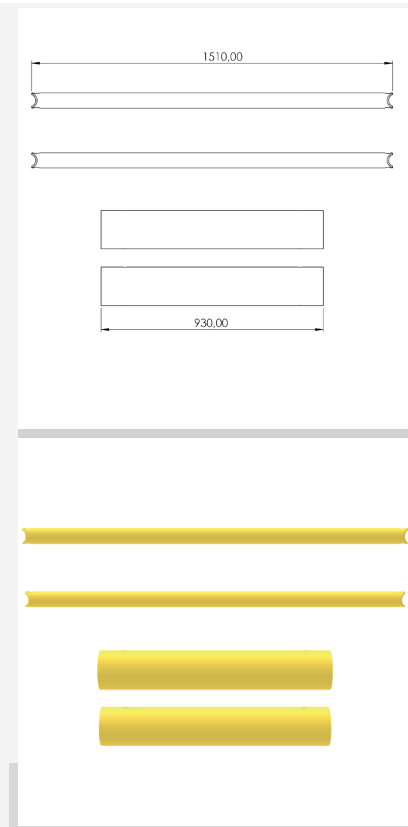

DFDH-M-H1

Descrição	Conjunto de bielas
Número do artigo	DFDH-M-H1
EAN	4250912395251
Número da tarifa aduaneira	39269097
Wide (mm)	1510
Altura (mm)	62
Profundidade / Comprimento (mm)	N/A
InstallationsWide (mm)	1420
Largura sem placa de pé (mm):	N/A
Profundidade sem placa do pé (mm):	N/A
Zona de deflexão (mm)	Ver post
Widerstand getestet (Joule)	N/A
Netto Peso	1,548 kg
Material	Polietileno
Cor	Amarelo RAL 1018
Range de aplicação	Indoor e outdoor
Fixação	Conectando