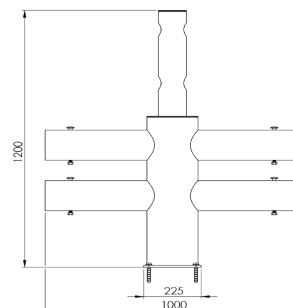

Zona de deflexão:

I 250 mm

DFDH-M-E

Descrição	Posto final
Número do artigo	DFDH-M-E
EAN	4250912395220
Número da tarifa aduaneira	39269097
Wide (mm)	613
Altura (mm)	1200
Profundidade / Comprimento (mm)	225
InstallationsWide (mm)	613
Largura sem placa de pé (mm):	225
Profundidade sem placa do pé (mm):	200
Zona de deflexão (mm)	250
Widerstand getestet (Joule)	N/A
Netto Peso	20,12 kg
Material	Polietileno
Cor	Negro - Amarelo RAL 1018
Range de aplicação	Indoor e outdoor
Fixação	Inclui material de Fixações. 4 x parafuso de concreto M12x80

DFDH-M-M

Descrição	Posto central
Número do artigo	DFDH-M-M
EAN	4250912395237
Número da tarifa aduaneira	39269097
Wide (mm)	1000
Altura (mm)	1200
Profundidade / Comprimento (mm)	225
InstallationsWide (mm)	1000
Largura sem placa de pé (mm):	1000
Profundidade sem placa do pé (mm):	110
Zona de deflexão (mm)	250
Widerstand getestet (Joule)	N/A
Netto Peso	22,77 kg
Material	Polietileno
Cor	Negro - Amarelo RAL 1018
Range de aplicação	Indoor e outdoor
Fixação	Inclui material de Fixações. 4 x parafuso de concreto M12x80

DFDH-M-H1

Descrição	Conjunto de bielas
Número do artigo	DFDH-M-H1
EAN	4250912395251
Número da tarifa aduaneira	39269097
Wide (mm)	1510
Altura (mm)	62
Profundidade / Comprimento (mm)	N/A
InstallationsWide (mm)	1420
Largura sem placa de pé (mm):	N/A
Profundidade sem placa do pé (mm):	N/A
Zona de deflexão (mm)	Ver post
Widerstand getestet (Joule)	N/A
Netto Peso	1,548 kg
Material	Polietileno
Cor	Amarelo RAL 1018
Range de aplicação	Indoor e outdoor
Fixação	Conectando