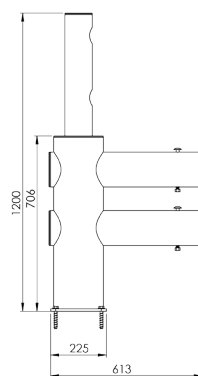

Barreira de tráfico - LIMA

Tabela de conteúdo

Arte. Não.	Descrição	Wide	Peso	Página
DFDH-M-E	Posto final	613 mm	20,12 kg	3
DFDH-M-M	Posto central	1000 mm	22,77 kg	3
DFDH-M-H1	Conjunto de bielas: 2 Spars Duração 1510 mm Ø 63 mm e 2 Tuboe com der Duração 930 mm Ø 160 mm			4
DFDH-M-HI	Conjunto de bielas: 2 Spars individuale Duração de 980 - 1510 mm Ø 63 mm e 2 Tuboe com individualer Duração			4

Zona de deflexão:

I 250 mm

DFDH-M-E

Descrição	Posto final
Número do artigo	DFDH-M-E
EAN	4250912395220
Número da tarifa aduaneira	39269097
Wide (mm)	613
Altura (mm)	1200
Profundidade / Comprimento (mm)	225
InstallationsWide (mm)	613
Largura sem placa de pé (mm):	225
Profundidade sem placa do pé (mm):	200
Zona de deflexão (mm)	250
Widerstand getestet (Joule)	N/A
Netto Peso	20,12 kg
Material	Polietileno
Cor	Negro - Amarelo RAL 1018
Range de aplicação	Indoor e outdoor
Fixação	Inclui material de Fixações. 4 x parafuso de concreto M12x80

DFDH-M-M

Descrição	Posto central
Número do artigo	DFDH-M-M
EAN	4250912395237
Número da tarifa aduaneira	39269097
Wide (mm)	1000
Altura (mm)	1200
Profundidade / Comprimento (mm)	225
InstallationsWide (mm)	1000
Largura sem placa de pé (mm):	1000
Profundidade sem placa do pé (mm):	110
Zona de deflexão (mm)	250
Widerstand getestet (Joule)	N/A
Netto Peso	22,77 kg
Material	Polietileno
Cor	Negro - Amarelo RAL 1018
Range de aplicação	Indoor e outdoor
Fixação	Inclui material de Fixações. 4 x parafuso de concreto M12x80

DFDH-M-H1

Descrição	Conjunto de bielas
Número do artigo	DFDH-M-H1
EAN	4250912395251
Número da tarifa aduaneira	39269097
Wide (mm)	1510
Altura (mm)	62
Profundidade / Comprimento (mm)	N/A
InstallationsWide (mm)	1420
Largura sem placa de pé (mm):	N/A
Profundidade sem placa do pé (mm):	N/A
Zona de deflexão (mm)	Ver post
Widerstand getestet (Joule)	N/A
Netto Peso	1,548 kg
Material	Polietileno
Cor	Amarelo RAL 1018
Range de aplicação	Indoor e outdoor
Fixação	Conectando