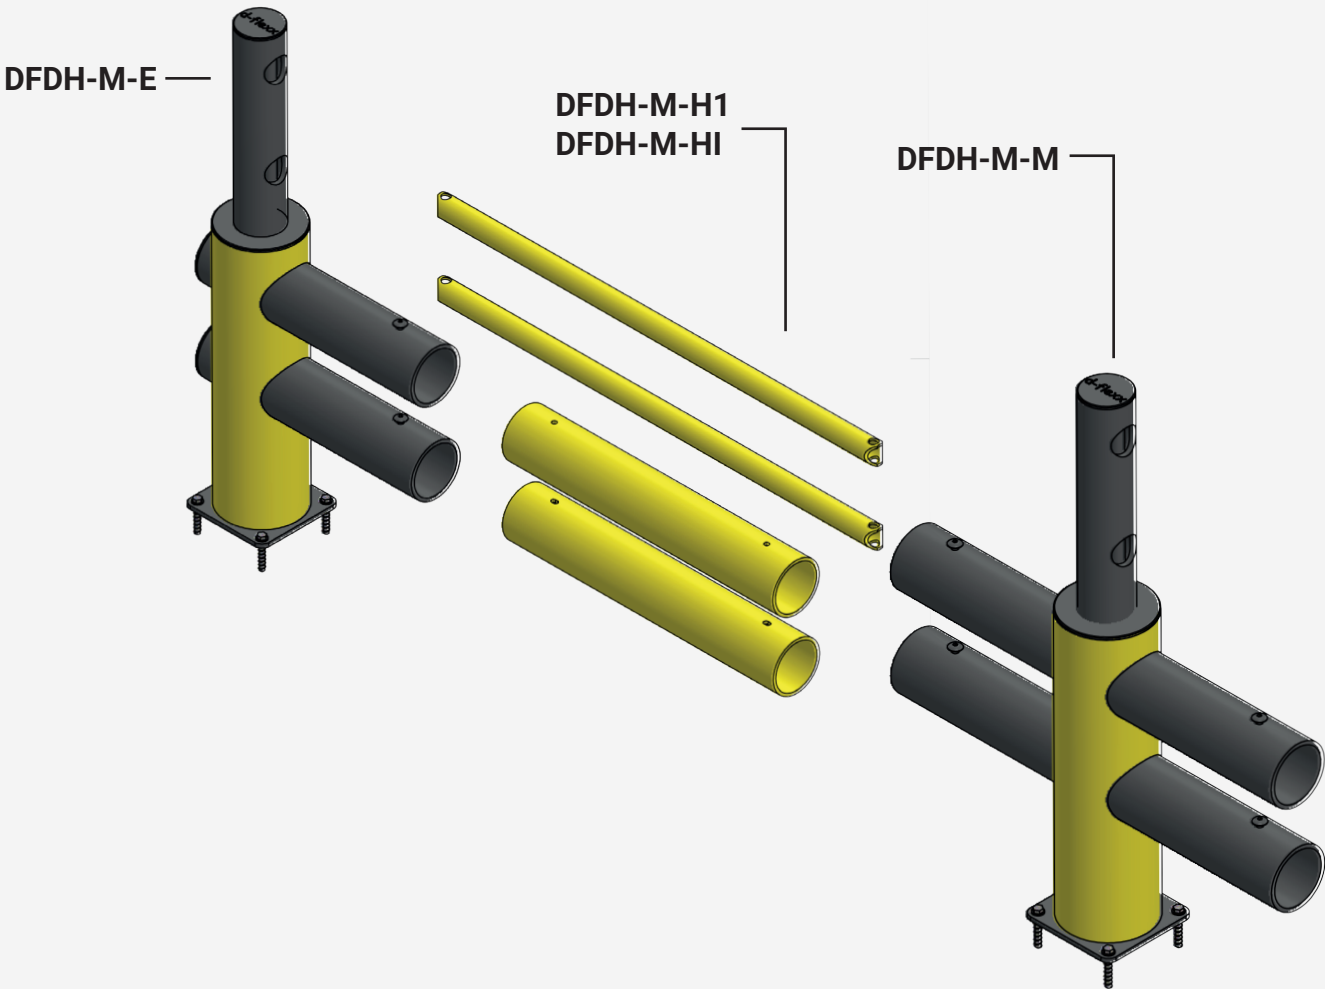

Barreira de tráfico - LIMA

Tabela de conteúdo

Arte. Não.	Descrição	Wide	Peso	Página
DFDH-M-E	Posto final	613 mm	20,12 kg	3
DFDH-M-M	Posto central	1000 mm	22,77 kg	3
DFDH-M-H1	Conjunto de bielas: 2 Spars Duração 1510 mm Ø 63 mm e 2 Tuboe com der Duração 930 mm Ø 160 mm			4
DFDH-M-HI	Conjunto de bielas: 2 Spars individuale Duração de 980 - 1510 mm Ø 63 mm e 2 Tuboe com individualer Duração			4

Zona de deflexão:

I 250 mm

DFDH-M-E

Descrição	Posto final
Número do artigo	DFDH-M-E
EAN	4250912395220
Número da tarifa aduaneira	39269097
Wide (mm)	613
Altura (mm)	1200
Profundidade / Comprimento (mm)	225
InstallationsWide (mm)	613
Largura sem placa de pé (mm):	225
Profundidade sem placa do pé (mm):	200
Zona de deflexão (mm)	250
Widerstand getestet (Joule)	N/A
Netto Peso	20,12 kg
Material	Polietileno
Cor	Negro - Amarelo RAL 1018
Range de aplicação	Indoor e outdoor
Fixação	Inclui material de Fixações. 4 x parafuso de concreto M12x80

DFDH-M-M

Descrição	Posto central
Número do artigo	DFDH-M-M
EAN	4250912395237
Número da tarifa aduaneira	39269097
Wide (mm)	1000
Altura (mm)	1200
Profundidade / Comprimento (mm)	225
InstallationsWide (mm)	1000
Largura sem placa de pé (mm):	1000
Profundidade sem placa do pé (mm):	110
Zona de deflexão (mm)	250
Widerstand getestet (Joule)	N/A
Netto Peso	22,77 kg
Material	Polietileno
Cor	Negro - Amarelo RAL 1018
Range de aplicação	Indoor e outdoor
Fixação	Inclui material de Fixações. 4 x parafuso de concreto M12x80

DFDH-M-H1

Descrição	Conjunto de bielas
Número do artigo	DFDH-M-H1
EAN	4250912395251
Número da tarifa aduaneira	39269097
Wide (mm)	1510
Altura (mm)	62
Profundidade / Comprimento (mm)	N/A
InstallationsWide (mm)	1420
Largura sem placa de pé (mm):	N/A
Profundidade sem placa do pé (mm):	N/A
Zona de deflexão (mm)	Ver post
Widerstand getestet (Joule)	N/A
Netto Peso	1,548 kg
Material	Polietileno
Cor	Amarelo RAL 1018
Range de aplicação	Indoor e outdoor
Fixação	Conectando