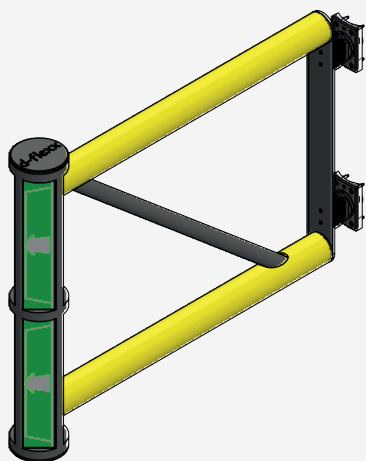

Porta basculante - JULIET PARA ECHO

DFJU-DA800-A
DFJU-DA1000-A
DFJU-DA1200-A

DFJU-DA1500-A
DFJU-DA1750-A
DFJU-DA2000-A

Tabela de conteúdo

Arte. Não.	Descrição	Wide	Peso	Página
DFJU+TM	Echo Posto central para Juliet Porta basculante	619 mm	12,8 kg	3
DFJU+TT	Echo T-post 90° para Juliet Porta basculante	1000 mm	16,7 kg	3
DFJU+TW90L	Echo Posto de canto 90° esquerda para Juliet Porta basculante	619 mm	15,7 kg	4
DFJU+TW90R	Echo Posto de canto 90° direita para Juliet Porta basculante	619 mm	15,7 kg	4
DFJU+TE	Echo Posto final para Juliet Porta basculante	225 mm	12,8 kg	5
DFJU+TW337.5	Echo Posto final Juliet 337,5°	225 mm	12,8 kg	5
DFJU+TW315	Echo Posto final Juliet 315°	225 mm	12,8 kg	6
DFJU+TW45	Echo Posto final Juliet 45°	225 mm	12,8 kg	6
DFJU+TW67.5	Echo Posto final Juliet 67,5°	225 mm	12,8 kg	7
DFJU+TW22.5	Echo Posto final Juliet 22,5°	225 mm	12,8 kg	7
DFJU+TW292.5	Echo Posto final Juliet 292,5°	225 mm	12,8 kg	8

Zona de deflexão:

I 250 mm

DFJU+TM

Descrição	Posto central para Juliet Porta basculante
Número do artigo	DFJU+TM
EAN	4250912312821
Número da tarifa aduaneira	39269097
Wide (mm)	619
Altura (mm)	1200
Profundidade / Comprimento (mm)	225
InstallationsWide (mm)	174
Largura sem placa de pé (mm):	N/A
Profundidade sem placa do pé (mm):	200
Zona de deflexão (mm)	250
Widerstand getestet (Joule)	N/A
Netto Peso	16 kg
Material	Polietileno
Cor	Negro - Amarelo RAL 1018
Range de aplicação	Indoor e outdoor
Fixação	Inclui material de Fixações. 4 x parafuso de concreto M12x80