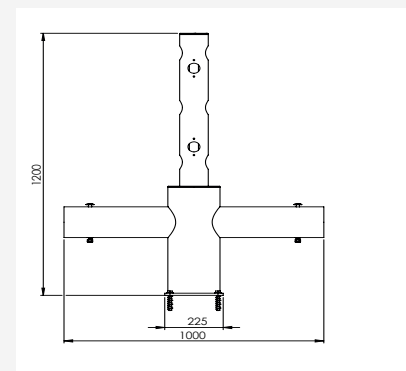

Zona de deflexão:

I 250 mm

DFJU+TM

Descrição	Posto central para Juliet Porta basculante
Número do artigo	DFJU+TM
EAN	4250912312821
Número da tarifa aduaneira	39269097
Wide (mm)	619
Altura (mm)	1200
Profundidade / Comprimento (mm)	225
InstallationsWide (mm)	174
Largura sem placa de pé (mm):	N/A
Profundidade sem placa do pé (mm):	200
Zona de deflexão (mm)	250
Widerstand getestet (Joule)	N/A
Netto Peso	16 kg
Material	Polietileno
Cor	Negro - Amarelo RAL 1018
Range de aplicação	Indoor e outdoor
Fixação	Inclui material de Fixações. 4 x parafuso de concreto M12x80

DFJU+TW90L

Descrição	Posto de canto 90° esquerda
Número do artigo	DFJU+TW90L
EAN	4250912395268
Número da tarifa aduaneira	39269097
Wide (mm)	619
Altura (mm)	1200
Profundidade / Comprimento (mm)	225
InstallationsWide (mm)	174
Largura sem placa de pé (mm):	619
Profundidade sem placa do pé (mm):	200
Zona de deflexão (mm)	250
Widerstand getestet (Joule)	N/A
Netto Peso	15,7 kg
Material	Polietileno
Cor	Negro - Amarelo RAL 1018
Range de aplicação	Indoor e outdoor
Fixação	Inclui material de Fixações. 4 x parafuso de concreto M12x80

DFJU+TW90R

Descrição	Posto de canto 90° direita
Número do artigo	DFJU+TW90R
EAN	4250912395275
Número da tarifa aduaneira	39269097
Wide (mm)	619
Altura (mm)	619
Profundidade / Comprimento (mm)	225
InstallationsWide (mm)	110
Largura sem placa de pé (mm):	619
Profundidade sem placa do pé (mm):	200
Zona de deflexão (mm)	250
Widerstand getestet (Joule)	N/A
Netto Peso	15,7 kg
Material	Polietileno
Cor	Negro - Amarelo RAL 1018
Range de aplicação	Indoor e outdoor
Fixação	Inclui material de Fixações. 4 x parafuso de concreto M12x80