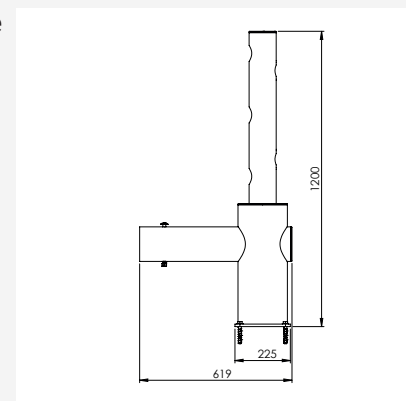

Zona de deflexão:

I 250 mm

DFJU+TM

Descrição	Posto central para Juliet Porta basculante
Número do artigo	DFJU+TM
EAN	4250912312821
Número da tarifa aduaneira	39269097
Wide (mm)	619
Altura (mm)	1200
Profundidade / Comprimento (mm)	225
InstallationsWide (mm)	174
Largura sem placa de pé (mm):	N/A
Profundidade sem placa do pé (mm):	200
Zona de deflexão (mm)	250
Widerstand getestet (Joule)	N/A
Netto Peso	16 kg
Material	Polietileno
Cor	Negro - Amarelo RAL 1018
Range de aplicação	Indoor e outdoor
Fixação	Inclui material de Fixações. 4 x parafuso de concreto M12x80

DFJU+TW90L

Descrição	Posto de canto 90° esquerda
Número do artigo	DFJU+TW90L
EAN	4250912395268
Número da tarifa aduaneira	39269097
Wide (mm)	619
Altura (mm)	1200
Profundidade / Comprimento (mm)	225
InstallationsWide (mm)	174
Largura sem placa de pé (mm):	619
Profundidade sem placa do pé (mm):	200
Zona de deflexão (mm)	250
Widerstand getestet (Joule)	N/A
Netto Peso	15,7 kg
Material	Polietileno
Cor	Negro - Amarelo RAL 1018
Range de aplicação	Indoor e outdoor
Fixação	Inclui material de Fixações. 4 x parafuso de concreto M12x80

DFJU+TW90R

Descrição	Posto de canto 90° direita
Número do artigo	DFJU+TW90R
EAN	4250912395275
Número da tarifa aduaneira	39269097
Wide (mm)	619
Altura (mm)	619
Profundidade / Comprimento (mm)	225
InstallationsWide (mm)	110
Largura sem placa de pé (mm):	619
Profundidade sem placa do pé (mm):	200
Zona de deflexão (mm)	250
Widerstand getestet (Joule)	N/A
Netto Peso	15,7 kg
Material	Polietileno
Cor	Negro - Amarelo RAL 1018
Range de aplicação	Indoor e outdoor
Fixação	Inclui material de Fixações. 4 x parafuso de concreto M12x80