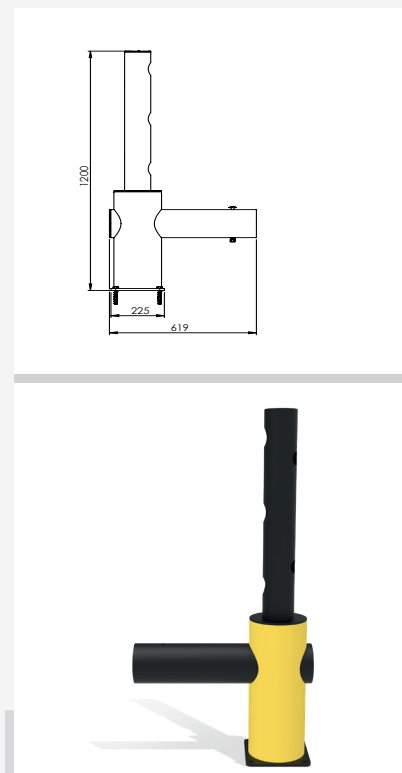

DFJU+TW22.5

Descrição	Echo Posto final Juliet 22.5°
Número do artigo	DFJU+TW22.5
EAN	4250912397057
Número da tarifa aduaneira	39269097
Wide (mm)	225
Altura (mm)	1200
Profundidade / Comprimento (mm)	225
InstallationsWide (mm)	174
Largura sem placa de pé (mm):	200
Profundidade sem placa do pé (mm):	200
Zona de deflexão (mm)	250
Widerstand getestet (Joule)	N/A
Netto Peso	12,8 kg
Material	Polietileno
Cor	Negro - Amarelo RAL 1018
Range de aplicação	Indoor e outdoor
Fixação	Inclui material de Fixações. 4 x parafuso de concreto M12x80