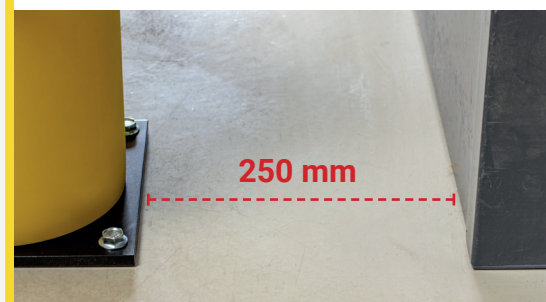

Porta basculante - JULIET PARA ECHO

DFJU-DA800-A
DFJU-DA1000-A
DFJU-DA1200-A

DFJU-DA1500-A
DFJU-DA1750-A
DFJU-DA2000-A

Tabela de conteúdo

Arte. Não.	Descrição	Wide	Peso	Página
DFJU+TM	Echo Posto central para Juliet Porta basculante	619 mm	12,8 kg	3
DFJU+TT	Echo T-post 90° para Juliet Porta basculante	1000 mm	16,7 kg	3
DFJU+TW90L	Echo Posto de canto 90° esquerda para Juliet Porta basculante	619 mm	15,7 kg	4
DFJU+TW90R	Echo Posto de canto 90° direita para Juliet Porta basculante	619 mm	15,7 kg	4
DFJU+TE	Echo Posto final para Juliet Porta basculante	225 mm	12,8 kg	5
DFJU+TW337.5	Echo Posto final Juliet 337,5°	225 mm	12,8 kg	5
DFJU+TW315	Echo Posto final Juliet 315°	225 mm	12,8 kg	6
DFJU+TW45	Echo Posto final Juliet 45°	225 mm	12,8 kg	6
DFJU+TW67.5	Echo Posto final Juliet 67,5°	225 mm	12,8 kg	7
DFJU+TW22.5	Echo Posto final Juliet 22,5°	225 mm	12,8 kg	7
DFJU+TW292.5	Echo Posto final Juliet 292,5°	225 mm	12,8 kg	8

Zona de deflexão:

I 250 mm

DFJU+TM

Descrição	Posto central para Juliet Porta basculante
Número do artigo	DFJU+TM
EAN	4250912312821
Número da tarifa aduaneira	39269097
Wide (mm)	619
Altura (mm)	1200
Profundidade / Comprimento (mm)	225
InstallationsWide (mm)	174
Largura sem placa de pé (mm):	N/A
Profundidade sem placa do pé (mm):	200
Zona de deflexão (mm)	250
Widerstand getestet (Joule)	N/A
Netto Peso	16 kg
Material	Polietileno
Cor	Negro - Amarelo RAL 1018
Range de aplicação	Indoor e outdoor
Fixação	Inclui material de Fixações. 4 x parafuso de concreto M12x80