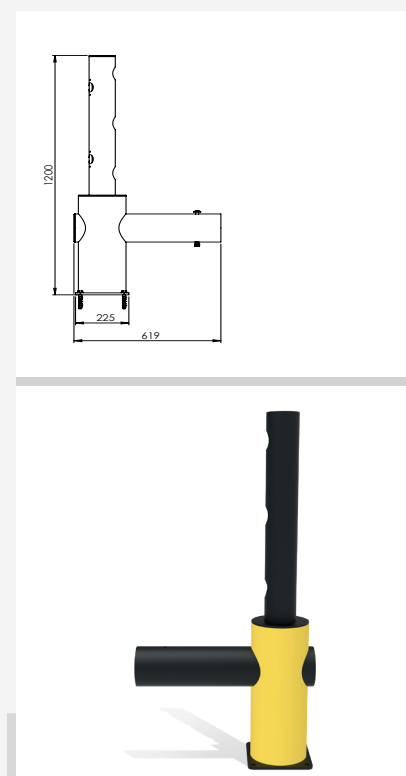

DFJU+TW90L

Descrição	Posto de canto 90° esquerda
Número do artigo	DFJU+TW90L
EAN	4250912395268
Número da tarifa aduaneira	39269097
Wide (mm)	619
Altura (mm)	1200
Profundidade / Comprimento (mm)	225
InstallationsWide (mm)	174
Largura sem placa de pé (mm):	619
Profundidade sem placa do pé (mm):	200
Zona de deflexão (mm)	250
Widerstand getestet (Joule)	N/A
Netto Peso	15,7 kg
Material	Polietileno
Cor	Negro - Amarelo RAL 1018
Range de aplicação	Indoor e outdoor
Fixação	Inclui material de Fixações. 4 x parafuso de concreto M12x80

DFJU+TW90R

Descrição	Posto de canto 90° direita
Número do artigo	DFJU+TW90R
EAN	4250912395275
Número da tarifa aduaneira	39269097
Wide (mm)	619
Altura (mm)	619
Profundidade / Comprimento (mm)	225
InstallationsWide (mm)	110
Largura sem placa de pé (mm):	619
Profundidade sem placa do pé (mm):	200
Zona de deflexão (mm)	250
Widerstand getestet (Joule)	N/A
Netto Peso	15,7 kg
Material	Polietileno
Cor	Negro - Amarelo RAL 1018
Range de aplicação	Indoor e outdoor
Fixação	Inclui material de Fixações. 4 x parafuso de concreto M12x80

DFJU+TW337.5

Descrição	Echo Posto final Juliet 337,5°
Número do artigo	DFJU+TW337.5
EAN	4250912397095
Número da tarifa aduaneira	39269097
Wide (mm)	619
Altura (mm)	1200
Profundidade / Comprimento (mm)	225
InstallationsWide (mm)	174
Largura sem placa de pé (mm):	200
Profundidade sem placa do pé (mm):	200
Zona de deflexão (mm)	250
Widerstand getestet (Joule)	N/A
Netto Peso	12,8 kg
Material	Polietileno
Cor	Negro - Amarelo RAL 1018
Range de aplicação	Indoor e outdoor
Fixação	Inclui material de Fixações. 4 x parafuso de concreto M12x80