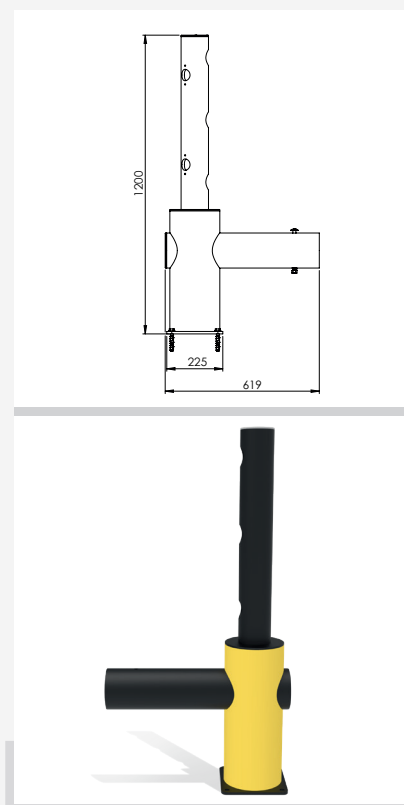

DFJU+TW315

Descrição	Echo Posto final Juliet 315°
Número do artigo	DFJU+TW315
EAN	4250912397101
Número da tarifa aduaneira	39269097
Wide (mm)	619
Altura (mm)	1200
Profundidade / Comprimento (mm)	225
InstallationsWide (mm)	174
Largura sem placa de pé (mm):	200
Profundidade sem placa do pé (mm):	200
Zona de deflexão (mm)	250
Widerstand getestet (Joule)	N/A
Netto Peso	12,8 kg
Material	Polietileno
Cor	Negro - Amarelo RAL 1018
Range de aplicação	Indoor e outdoor
Fixação	Inclui material de Fixações. 4 x parafuso de concreto M12x80