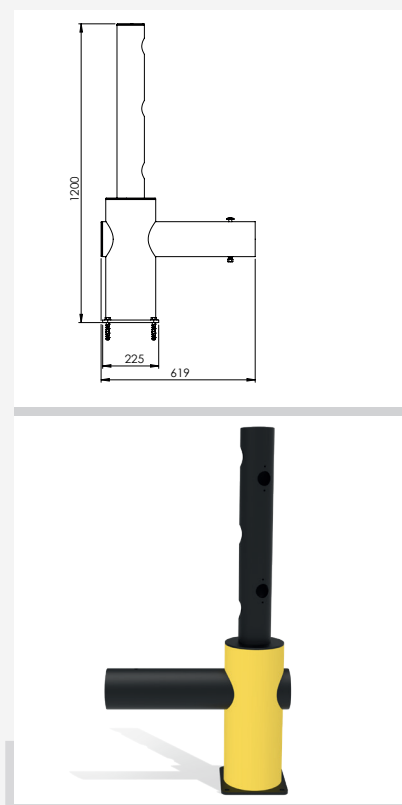

DFJU+TW67.5

Descrição	Echo Posto final Juliet 67.5°
Número do artigo	DFJU+TW67.5
EAN	4250912397071
Número da tarifa aduaneira	39269097
Wide (mm)	619
Altura (mm)	1200
Profundidade / Comprimento (mm)	225
InstallationsWide (mm)	174
Largura sem placa de pé (mm):	200
Profundidade sem placa do pé (mm):	200
Zona de deflexão (mm)	250
Widerstand getestet (Joule)	N/A
Netto Peso	12,8 kg
Material	Polietileno
Cor	Negro - Amarelo RAL 1018
Range de aplicação	Indoor e outdoor
Fixação	Inclui material de Fixações. 4 x parafuso de concreto M12x80