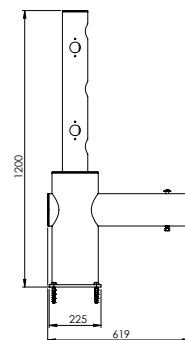

Zona de deflexão:

I 250 mm

DFJU+TM

Descrição	Posto central para Juliet Porta basculante
Número do artigo	DFJU+TM
EAN	4250912312821
Número da tarifa aduaneira	39269097
Wide (mm)	619
Altura (mm)	1200
Profundidade / Comprimento (mm)	225
InstallationsWide (mm)	174
Largura sem placa de pé (mm):	N/A
Profundidade sem placa do pé (mm):	200
Zona de deflexão (mm)	250
Widerstand getestet (Joule)	N/A
Netto Peso	16 kg
Material	Polietileno
Cor	Negro - Amarelo RAL 1018
Range de aplicação	Indoor e outdoor
Fixação	Inclui material de Fixações. 4 x parafuso de concreto M12x80

DFJU+TW90L

Descrição	Posto de canto 90° esquerda
Número do artigo	DFJU+TW90L
EAN	4250912395268
Número da tarifa aduaneira	39269097
Wide (mm)	619
Altura (mm)	1200
Profundidade / Comprimento (mm)	225
InstallationsWide (mm)	174
Largura sem placa de pé (mm):	619
Profundidade sem placa do pé (mm):	200
Zona de deflexão (mm)	250
Widerstand getestet (Joule)	N/A
Netto Peso	15,7 kg
Material	Polietileno
Cor	Negro - Amarelo RAL 1018
Range de aplicação	Indoor e outdoor
Fixação	Inclui material de Fixações. 4 x parafuso de concreto M12x80

DFJU+TW90R

Descrição	Posto de canto 90° direita
Número do artigo	DFJU+TW90R
EAN	4250912395275
Número da tarifa aduaneira	39269097
Wide (mm)	619
Altura (mm)	619
Profundidade / Comprimento (mm)	225
InstallationsWide (mm)	110
Largura sem placa de pé (mm):	619
Profundidade sem placa do pé (mm):	200
Zona de deflexão (mm)	250
Widerstand getestet (Joule)	N/A
Netto Peso	15,7 kg
Material	Polietileno
Cor	Negro - Amarelo RAL 1018
Range de aplicação	Indoor e outdoor
Fixação	Inclui material de Fixações. 4 x parafuso de concreto M12x80