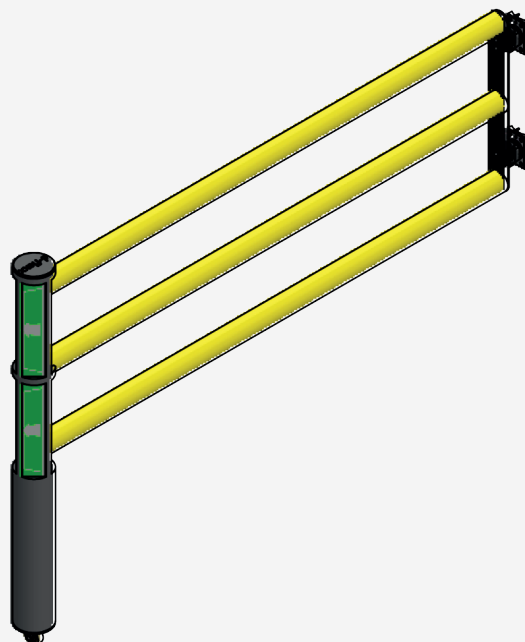

Porta basculante - JULIET PARA ECHO

DFJU-DA800-A
DFJU-DA1000-A
DFJU-DA1200-A

DFJU-DA1500-A
DFJU-DA1750-A
DFJU-DA2000-A

Tabela de conteúdo

Arte. Não.	Descrição	Wide	Peso	Página
DFJU+TM	Echo Posto central para Juliet Porta basculante	619 mm	12,8 kg	3
DFJU+TT	Echo T-post 90° para Juliet Porta basculante	1000 mm	16,7 kg	3
DFJU+TW90L	Echo Posto de canto 90° esquerda para Juliet Porta basculante	619 mm	15,7 kg	4
DFJU+TW90R	Echo Posto de canto 90° direita para Juliet Porta basculante	619 mm	15,7 kg	4
DFJU+TE	Echo Posto final para Juliet Porta basculante	225 mm	12,8 kg	5
DFJU+TW337.5	Echo Posto final Juliet 337,5°	225 mm	12,8 kg	5
DFJU+TW315	Echo Posto final Juliet 315°	225 mm	12,8 kg	6
DFJU+TW45	Echo Posto final Juliet 45°	225 mm	12,8 kg	6
DFJU+TW67.5	Echo Posto final Juliet 67,5°	225 mm	12,8 kg	7
DFJU+TW22.5	Echo Posto final Juliet 22,5°	225 mm	12,8 kg	7
DFJU+TW292.5	Echo Posto final Juliet 292,5°	225 mm	12,8 kg	8

Zona de deflexão:

I 250 mm

DFJU+TM

Descrição	Posto central para Juliet Porta basculante
Número do artigo	DFJU+TM
EAN	4250912312821
Número da tarifa aduaneira	39269097
Wide (mm)	619
Altura (mm)	1200
Profundidade / Comprimento (mm)	225
InstallationsWide (mm)	174
Largura sem placa de pé (mm):	N/A
Profundidade sem placa do pé (mm):	200
Zona de deflexão (mm)	250
Widerstand getestet (Joule)	N/A
Netto Peso	16 kg
Material	Polietileno
Cor	Negro - Amarelo RAL 1018
Range de aplicação	Indoor e outdoor
Fixação	Inclui material de Fixações. 4 x parafuso de concreto M12x80