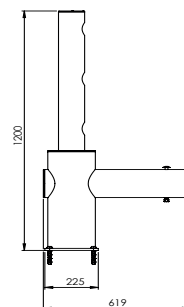

DFJU+TT

Descrição	T-post 90° para Juliet Porta basculante
Número do artigo	DFJU+TT
EAN	4250912395053
Número da tarifa aduaneira	39269097
Wide (mm)	1000
Altura (mm)	1200
Profundidade / Comprimento (mm)	225
InstallationsWide (mm)	110
Largura sem placa de pé (mm):	1000
Profundidade sem placa do pé (mm):	200
Zona de deflexão (mm)	250
Widerstand getestet (Joule)	N/A
Netto Peso	16,7 kg
Material	Polietileno
Cor	Negro - Amarelo RAL 1018
Range de aplicação	Indoor e outdoor
Fixação	Inclui material de Fixações. 4 x parafuso de concreto M12x80

DFJU+TW90L

Descrição	Posto de canto 90° esquerda
Número do artigo	DFJU+TW90L
EAN	4250912395268
Número da tarifa aduaneira	39269097
Wide (mm)	619
Altura (mm)	1200
Profundidade / Comprimento (mm)	225
InstallationsWide (mm)	174
Largura sem placa de pé (mm):	619
Profundidade sem placa do pé (mm):	200
Zona de deflexão (mm)	250
Widerstand getestet (Joule)	N/A
Netto Peso	15,7 kg
Material	Polietileno
Cor	Negro - Amarelo RAL 1018
Range de aplicação	Indoor e outdoor
Fixação	Inclui material de Fixações. 4 x parafuso de concreto M12x80

DFJU+TW90R

Descrição	Posto de canto 90° direita
Número do artigo	DFJU+TW90R
EAN	4250912395275
Número da tarifa aduaneira	39269097
Wide (mm)	619
Altura (mm)	619
Profundidade / Comprimento (mm)	225
InstallationsWide (mm)	110
Largura sem placa de pé (mm):	619
Profundidade sem placa do pé (mm):	200
Zona de deflexão (mm)	250
Widerstand getestet (Joule)	N/A
Netto Peso	15,7 kg
Material	Polietileno
Cor	Negro - Amarelo RAL 1018
Range de aplicação	Indoor e outdoor
Fixação	Inclui material de Fixações. 4 x parafuso de concreto M12x80