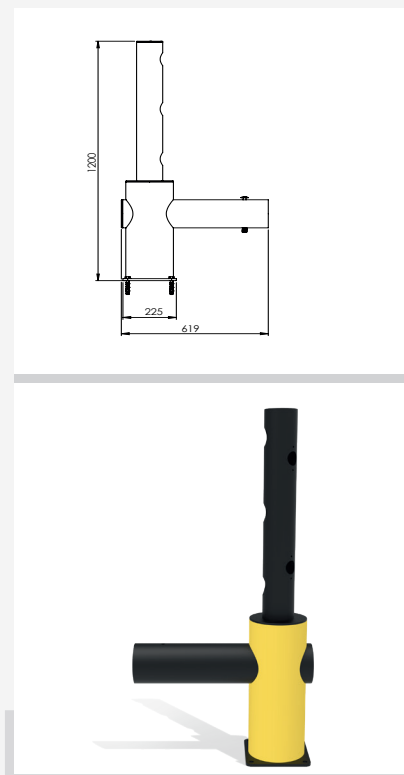

DFJU+TW45

Descrição	Echo Posto final Juliet 45°
Número do artigo	DFJU+TW45
EAN	4250912397088
Número da tarifa aduaneira	39269097
Wide (mm)	619
Altura (mm)	1200
Profundidade / Comprimento (mm)	225
InstallationsWide (mm)	174
Largura sem placa de pé (mm):	200
Profundidade sem placa do pé (mm):	200
Zona de deflexão (mm)	250
Widerstand getestet (Joule)	N/A
Netto Peso	12,8 kg
Material	Polietileno
Cor	Negro - Amarelo RAL 1018
Range de aplicação	Indoor e outdoor
Fixação	Inclui material de Fixações. 4 x parafuso de concreto M12x80