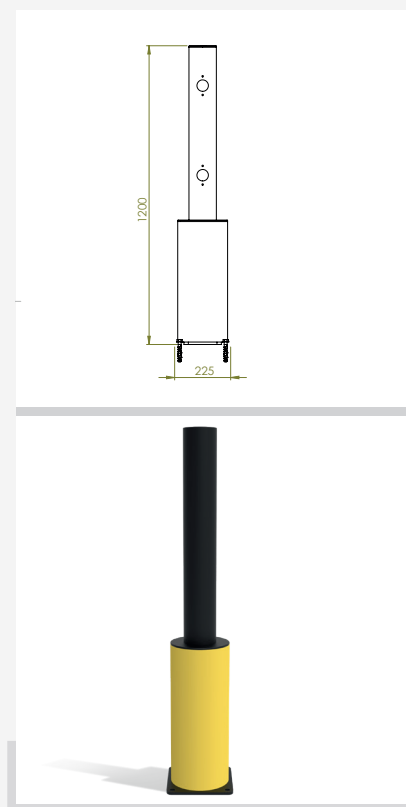

DFJU+TW90L

Descrição	Posto de canto 90° esquerda
Número do artigo	DFJU+TW90L
EAN	4250912395268
Número da tarifa aduaneira	39269097
Wide (mm)	619
Altura (mm)	1200
Profundidade / Comprimento (mm)	225
InstallationsWide (mm)	174
Largura sem placa de pé (mm):	619
Profundidade sem placa do pé (mm):	200
Zona de deflexão (mm)	250
Widerstand getestet (Joule)	N/A
Netto Peso	15,7 kg
Material	Polietileno
Cor	Negro - Amarelo RAL 1018
Range de aplicação	Indoor e outdoor
Fixação	Inclui material de Fixações. 4 x parafuso de concreto M12x80

DFJU+TW90R

Descrição	Posto de canto 90° direita
Número do artigo	DFJU+TW90R
EAN	4250912395275
Número da tarifa aduaneira	39269097
Wide (mm)	619
Altura (mm)	619
Profundidade / Comprimento (mm)	225
InstallationsWide (mm)	110
Largura sem placa de pé (mm):	619
Profundidade sem placa do pé (mm):	200
Zona de deflexão (mm)	250
Widerstand getestet (Joule)	N/A
Netto Peso	15,7 kg
Material	Polietileno
Cor	Negro - Amarelo RAL 1018
Range de aplicação	Indoor e outdoor
Fixação	Inclui material de Fixações. 4 x parafuso de concreto M12x80

DFJU+TW337.5

Descrição	Echo Posto final Juliet 337,5°
Número do artigo	DFJU+TW337.5
EAN	4250912397095
Número da tarifa aduaneira	39269097
Wide (mm)	619
Altura (mm)	1200
Profundidade / Comprimento (mm)	225
InstallationsWide (mm)	174
Largura sem placa de pé (mm):	200
Profundidade sem placa do pé (mm):	200
Zona de deflexão (mm)	250
Widerstand getestet (Joule)	N/A
Netto Peso	12,8 kg
Material	Polietileno
Cor	Negro - Amarelo RAL 1018
Range de aplicação	Indoor e outdoor
Fixação	Inclui material de Fixações. 4 x parafuso de concreto M12x80