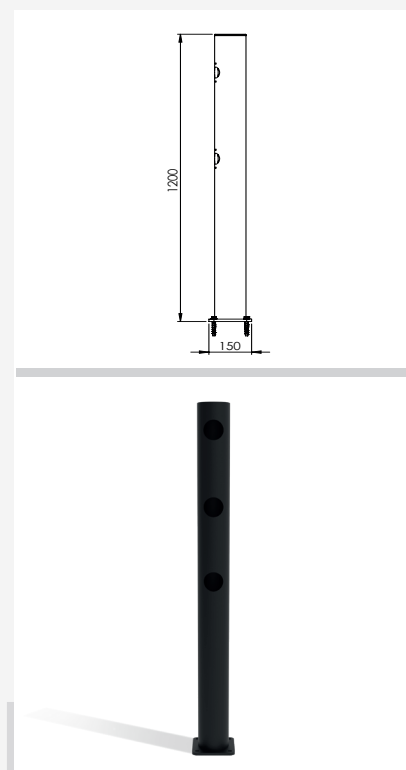

DFJU-TW67.5

Descrição	Delta Posto central Juliet 67.5°
Número do artigo	DFJU-TW67.5
EAN	4250912397033
Número da tarifa aduaneira	39269097
Wide (mm)	150
Altura (mm)	1200
Profundidade / Comprimento (mm)	150
InstallationsWide (mm)	130
Largura sem placa de pé (mm):	110
Profundidade sem placa do pé (mm):	110
Zona de deflexão (mm)	250
Widerstand getestet (Joule)	N/A
Netto Peso	8,7 kg
Material	Polietileno
Cor	Negro
Range de aplicação	Indoor e outdoor
Fixação	Inclui material de Fixações. 4 x parafuso de concreto M10x70