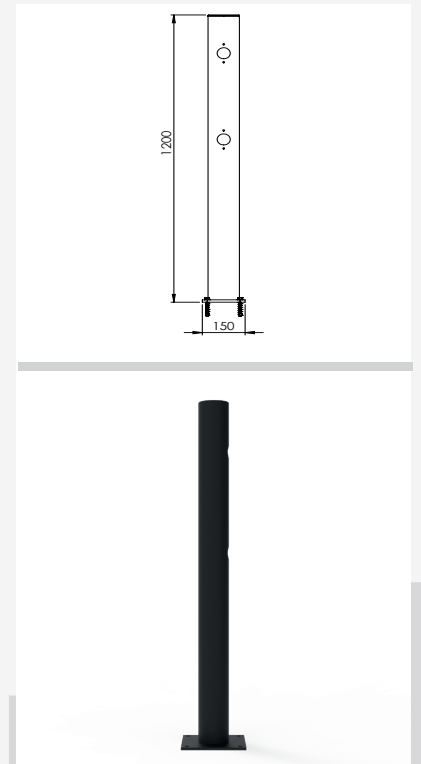

DFJU-TE

Descrição	Delta Posto final Juliet
Número do artigo	DFJU-TE
EAN	4250912395077
Número da tarifa aduaneira	39269097
Wide (mm)	150
Altura (mm)	1200
Profundidade / Comprimento (mm)	150
InstallationsWide (mm)	130
Largura sem placa de pé (mm):	110
Profeidade sem placa do pé (mm):	110
Zona de deflexão (mm)	250
Widerstand getestet (Joule)	N/A
Netto Peso	7,223 kg
Material	Polietileno
Cor	Negro
Range de aplicação	Indoor e outdoor
Fixação	Inclui material de Fixações. 4 x parafuso de concreto M10x70