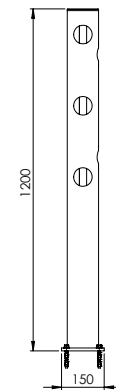

Zona de deflexão:

I 250 mm

DFJU-TM

Descrição	Delta Posto central Juliet
Número do artigo	DFJU-TM
EAN	4250912395282
Número da tarifa aduaneira	39269097
Wide (mm)	150
Altura (mm)	1200
Profundidade / Comprimento (mm)	150
InstallationsWide (mm)	130
Largura sem placa de pé (mm):	110
Profundidade sem placa do pé (mm):	110
Zona de deflexão (mm)	250
Widerstand getestet (Joule)	N/A
Netto Peso	8,7 kg
Material	Polietileno
Cor	Negro
Range de aplicação	Indoor e outdoor
Fixação	Inclui material de Fixações. 4 x parafuso de concreto M10x70

DFJU-TT

Descrição	Delta T-post 90° Juliet
Número do artigo	DFJU-TT
EAN	4250912395299
Número da tarifa aduaneira	39269097
Wide (mm)	150
Altura (mm)	1200
Profundidade / Comprimento (mm)	150
InstallationsWide (mm)	130
Largura sem placa de pé (mm):	110
Profundidade sem placa do pé (mm):	110
Zona de deflexão (mm)	250
Widerstand getestet (Joule)	N/A
Netto Peso	8,7 kg
Material	Polietileno
Cor	Negro
Range de aplicação	Indoor e outdoor
Fixação	Inclui material de Fixações. 4 x parafuso de concreto M10x70

DFJU-TW90L

Descrição	Delta Posto de canto 90° esquerda Juliet
Número do artigo	DFJU-TW90L
EAN	4250912395305
Número da tarifa aduaneira	39269097
Wide (mm)	150
Altura (mm)	1200
Profundidade / Comprimento (mm)	150
InstallationsWide (mm)	130
Largura sem placa de pé (mm):	110
Profundidade sem placa do pé (mm):	110
Zona de deflexão (mm)	250
Widerstand getestet (Joule)	N/A
Netto Peso	8,7 kg
Material	Polietileno
Cor	Negro
Range de aplicação	Indoor e outdoor
Fixação	Inclui material de Fixações. 4 x parafuso de concreto M10x70