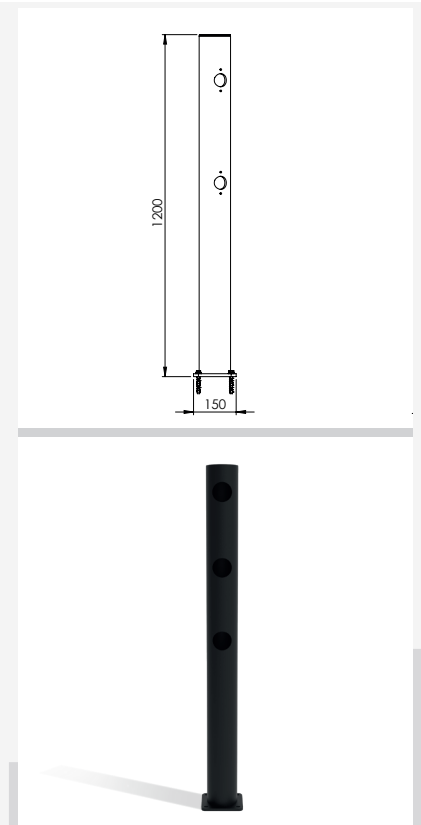

DFJU-TW90L

Descrição	Delta Posto de canto 90° esquerda Juliet
Número do artigo	DFJU-TW90L
EAN	4250912395305
Número da tarifa aduaneira	39269097
Wide (mm)	150
Altura (mm)	1200
Profundidade / Comprimento (mm)	150
InstallationsWide (mm)	130
Largura sem placa de pé (mm):	110
Profundidade sem placa do pé (mm):	110
Zona de deflexão (mm)	250
Widerstand getestet (Joule)	N/A
Netto Peso	8,7 kg
Material	Polietileno
Cor	Negro
Range de aplicação	Indoor e outdoor
Fixação	Inclui material de Fixações. 4 x parafuso de concreto M10x70

DFJU-TW90R

Descrição	Delta Posto de canto 90° direita Juliet
Número do artigo	DFJU-TW90R
EAN	4250912395312
Número da tarifa aduaneira	39269097
Wide (mm)	150
Altura (mm)	1200
Profundidade / Comprimento (mm)	150
InstallationsWide (mm)	130
Largura sem placa de pé (mm):	110
Profundidade sem placa do pé (mm):	110
Zona de deflexão (mm)	250
Widerstand getestet (Joule)	N/A
Netto Peso	8,7 kg
Material	Polietileno
Cor	Negro
Range de aplicação	Indoor e outdoor
Fixação	Inclui material de Fixações. 4 x parafuso de concreto M10x70

DFJU-TW337.5

Descrição	Delta Posto central Juliet 337,5°
Número do artigo	DFJU-TW337.5
EAN	4250912396982
Número da tarifa aduaneira	39269097
Wide (mm)	150
Altura (mm)	1200
Profundidade / Comprimento (mm)	150
InstallationsWide (mm)	130
Largura sem placa de pé (mm):	110
Profeidade sem placa do pé (mm):	110
Zona de deflexão (mm)	250
Widerstand getestet (Joule)	N/A
Netto Peso	8,7 kg
Material	Polietileno
Cor	Negro
Range de aplicação	Indoor e outdoor
Fixação	Inclui material de Fixações. 4 x parafuso de concreto M10x70