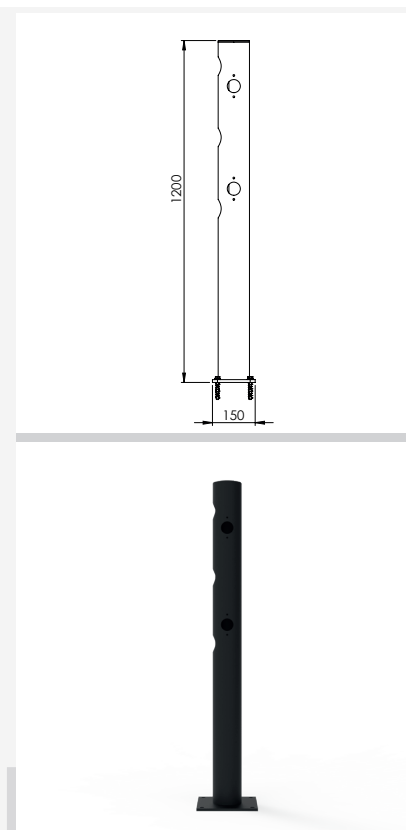

DFJU-TT

Descrição	Delta T-post 90° Juliet
Número do artigo	DFJU-TT
EAN	4250912395299
Número da tarifa aduaneira	39269097
Wide (mm)	150
Altura (mm)	1200
Profundidade / Comprimento (mm)	150
InstallationsWide (mm)	130
Largura sem placa de pé (mm):	110
Profundidade sem placa do pé (mm):	110
Zona de deflexão (mm)	250
Widerstand getestet (Joule)	N/A
Netto Peso	8,7 kg
Material	Polietileno
Cor	Negro
Range de aplicação	Indoor e outdoor
Fixação	Inclui material de Fixações. 4 x parafuso de concreto M10x70

DFJU-TW90L

Descrição	Delta Posto de canto 90° esquerda Juliet
Número do artigo	DFJU-TW90L
EAN	4250912395305
Número da tarifa aduaneira	39269097
Wide (mm)	150
Altura (mm)	1200
Profundidade / Comprimento (mm)	150
InstallationsWide (mm)	130
Largura sem placa de pé (mm):	110
Profundidade sem placa do pé (mm):	110
Zona de deflexão (mm)	250
Widerstand getestet (Joule)	N/A
Netto Peso	8,7 kg
Material	Polietileno
Cor	Negro
Range de aplicação	Indoor e outdoor
Fixação	Inclui material de Fixações. 4 x parafuso de concreto M10x70

DFJU-TW90R

Descrição	Delta Posto de canto 90° direita Juliet
Número do artigo	DFJU-TW90R
EAN	4250912395312
Número da tarifa aduaneira	39269097
Wide (mm)	150
Altura (mm)	1200
Profundidade / Comprimento (mm)	150
InstallationsWide (mm)	130
Largura sem placa de pé (mm):	110
Profundidade sem placa do pé (mm):	110
Zona de deflexão (mm)	250
Widerstand getestet (Joule)	N/A
Netto Peso	8,7 kg
Material	Polietileno
Cor	Negro
Range de aplicação	Indoor e outdoor
Fixação	Inclui material de Fixações. 4 x parafuso de concreto M10x70