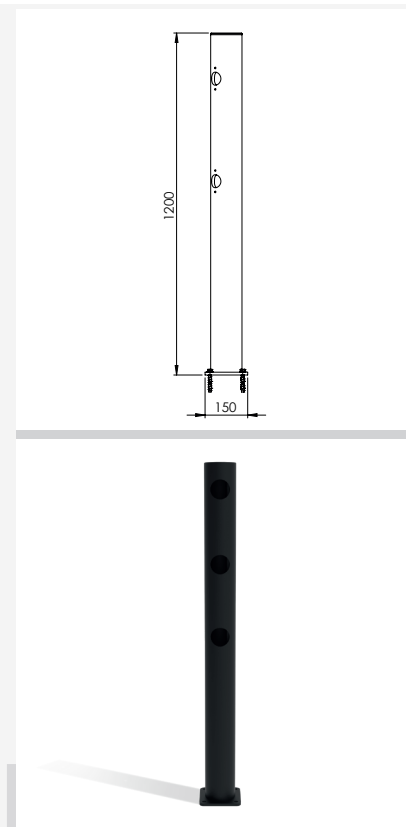

DFJU-TW90R

Descrição	Delta Posto de canto 90° direita Juliet
Número do artigo	DFJU-TW90R
EAN	4250912395312
Número da tarifa aduaneira	39269097
Wide (mm)	150
Altura (mm)	1200
Profundidade / Comprimento (mm)	150
InstallationsWide (mm)	130
Largura sem placa de pé (mm):	110
Profundidade sem placa do pé (mm):	110
Zona de deflexão (mm)	250
Widerstand getestet (Joule)	N/A
Netto Peso	8,7 kg
Material	Polietileno
Cor	Negro
Range de aplicação	Indoor e outdoor
Fixação	Inclui material de Fixações. 4 x parafuso de concreto M10x70

DFJU-TW337.5

Descrição	Delta Posto central Juliet 337,5°
Número do artigo	DFJU-TW337.5
EAN	4250912396982
Número da tarifa aduaneira	39269097
Wide (mm)	150
Altura (mm)	1200
Profundidade / Comprimento (mm)	150
InstallationsWide (mm)	130
Largura sem placa de pé (mm):	110
Profeidade sem placa do pé (mm):	110
Zona de deflexão (mm)	250
Widerstand getestet (Joule)	N/A
Netto Peso	8,7 kg
Material	Polietileno
Cor	Negro
Range de aplicação	Indoor e outdoor
Fixação	Inclui material de Fixações. 4 x parafuso de concreto M10x70

DFJU-TW45

Descrição	Delta Posto central Juliet 45°
Número do artigo	DFJU-TW45
EAN	4250912397026
Número da tarifa aduaneira	39269097
Wide (mm)	150
Altura (mm)	1200
Profundidade / Comprimento (mm)	150
InstallationsWide (mm)	130
Largura sem placa de pé (mm):	110
Profundidade sem placa do pé (mm):	110
Zona de deflexão (mm)	250
Widerstand getestet (Joule)	N/A
Netto Peso	8,7 kg
Material	Polietileno
Cor	Negro
Range de aplicação	Indoor e outdoor
Fixação	Inclui material de Fixações. 4 x parafuso de concreto M10x70