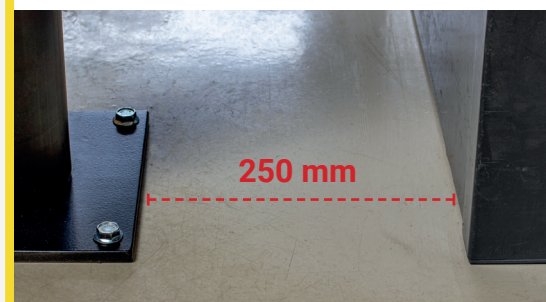

Porta basculante - JULIET PARA DELTA

DFJU-DA800-A
DFJU-DA1000-A
DFJU-DA1200-A

DFJU-DA1500-A
DFJU-DA1750-A
DFJU-DA2000-A

Tabela de conteúdo

Arte. Não.	Descrição	Peso	Página
DFJU-TM	Delta 3 Posto central Juliet Porta basculante	9,0 kg	3
DFJU-TT	Delta 3 T-post 90° Juliet Porta basculante	8,9 kg	3
DFJU-TW90L	Delta 3 Posto de canto 90° esquerda Juliet Porta basculante	8,9 kg	4
DFJU-TW90R	Delta 3 Posto de canto 90° direita Juliet Porta basculante	8,9 kg	4
DFJU-TE	Delta 3 Posto final Juliet Porta basculante	8,7 kg	5
DFJU-TW337.5	Delta 3 Posto central Juliet 337,5°	8,7 kg	5
DFJU-TW315	Delta 3 Posto central Juliet 315°	8,7 kg	6
DFJU-TW45	Delta 3 Posto central Juliet 45°	8,7 kg	6
DFJU-TW67.5	Delta 3 Posto central Juliet 67,5°	8,7 kg	7
DFJU-TW22.5	Delta 3 Posto central Juliet 22,5°	8,7 kg	7
DFJU-TW292.5	Delta 3 Posto central Juliet 292,5°	8,7 kg	8

Zona de deflexão:

I 250 mm

DFJU-TM

Descrição	Delta Posto central Juliet
Número do artigo	DFJU-TM
EAN	4250912395282
Número da tarifa aduaneira	39269097
Wide (mm)	150
Altura (mm)	1200
Profundidade / Comprimento (mm)	150
InstallationsWide (mm)	130
Largura sem placa de pé (mm):	110
Profundidade sem placa do pé (mm):	110
Zona de deflexão (mm)	250
Widerstand getestet (Joule)	N/A
Netto Peso	8,7 kg
Material	Polietileno
Cor	Negro
Range de aplicação	Indoor e outdoor
Fixação	Inclui material de Fixações. 4 x parafuso de concreto M10x70

DFJU-TW90L

Descrição	Delta Posto de canto 90° esquerda Juliet
Número do artigo	DFJU-TW90L
EAN	4250912395305
Número da tarifa aduaneira	39269097
Wide (mm)	150
Altura (mm)	1200
Profundidade / Comprimento (mm)	150
InstallationsWide (mm)	130
Largura sem placa de pé (mm):	110
Profundidade sem placa do pé (mm):	110
Zona de deflexão (mm)	250
Widerstand getestet (Joule)	N/A
Netto Peso	8,7 kg
Material	Polietileno
Cor	Negro
Range de aplicação	Indoor e outdoor
Fixação	Inclui material de Fixações. 4 x parafuso de concreto M10x70