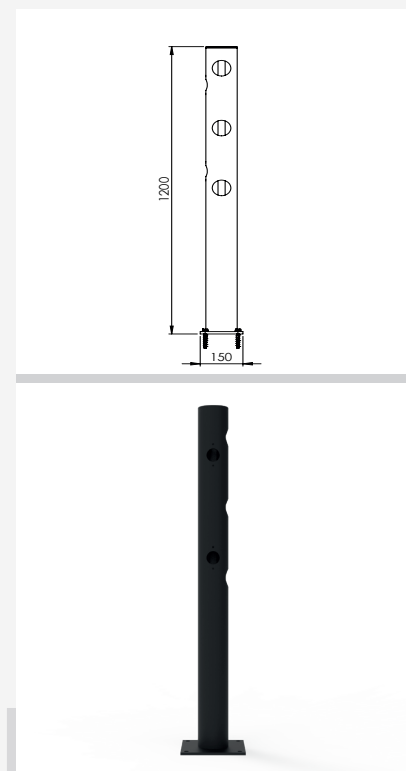

Zona de deflexão:

I 250 mm

DFJU-TM

Descrição	Delta Posto central Juliet
Número do artigo	DFJU-TM
EAN	4250912395282
Número da tarifa aduaneira	39269097
Wide (mm)	150
Altura (mm)	1200
Profundidade / Comprimento (mm)	150
InstallationsWide (mm)	130
Largura sem placa de pé (mm):	110
Profundidade sem placa do pé (mm):	110
Zona de deflexão (mm)	250
Widerstand getestet (Joule)	N/A
Netto Peso	8,7 kg
Material	Polietileno
Cor	Negro
Range de aplicação	Indoor e outdoor
Fixação	Inclui material de Fixações. 4 x parafuso de concreto M10x70

DFJU-TT

Descrição	Delta T-post 90° Juliet
Número do artigo	DFJU-TT
EAN	4250912395299
Número da tarifa aduaneira	39269097
Wide (mm)	150
Altura (mm)	1200
Profundidade / Comprimento (mm)	150
InstallationsWide (mm)	130
Largura sem placa de pé (mm):	110
Profundidade sem placa do pé (mm):	110
Zona de deflexão (mm)	250
Widerstand getestet (Joule)	N/A
Netto Peso	8,7 kg
Material	Polietileno
Cor	Negro
Range de aplicação	Indoor e outdoor
Fixação	Inclui material de Fixações. 4 x parafuso de concreto M10x70

DFJU-TW90L

Descrição	Delta Posto de canto 90° esquerda Juliet
Número do artigo	DFJU-TW90L
EAN	4250912395305
Número da tarifa aduaneira	39269097
Wide (mm)	150
Altura (mm)	1200
Profundidade / Comprimento (mm)	150
InstallationsWide (mm)	130
Largura sem placa de pé (mm):	110
Profundidade sem placa do pé (mm):	110
Zona de deflexão (mm)	250
Widerstand getestet (Joule)	N/A
Netto Peso	8,7 kg
Material	Polietileno
Cor	Negro
Range de aplicação	Indoor e outdoor
Fixação	Inclui material de Fixações. 4 x parafuso de concreto M10x70