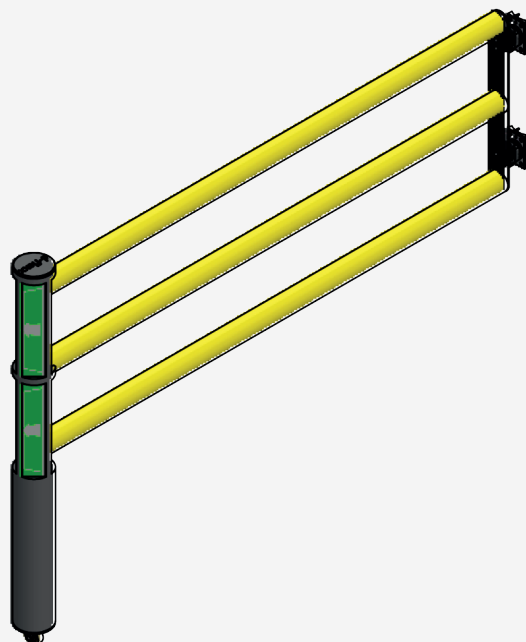

Porta basculante - JULIET PARA DELTA

DFJU-DA800-A
DFJU-DA1000-A
DFJU-DA1200-A

DFJU-DA1500-A
DFJU-DA1750-A
DFJU-DA2000-A

Tabela de conteúdo

Arte. Não.	Descrição	Peso	Página
DFJU-TM	Delta 3 Posto central Juliet Porta basculante	9,0 kg	3
DFJU-TT	Delta 3 T-post 90° Juliet Porta basculante	8,9 kg	3
DFJU-TW90L	Delta 3 Posto de canto 90° esquerda Juliet Porta basculante	8,9 kg	4
DFJU-TW90R	Delta 3 Posto de canto 90° direita Juliet Porta basculante	8,9 kg	4
DFJU-TE	Delta 3 Posto final Juliet Porta basculante	8,7 kg	5
DFJU-TW337.5	Delta 3 Posto central Juliet 337,5°	8,7 kg	5
DFJU-TW315	Delta 3 Posto central Juliet 315°	8,7 kg	6
DFJU-TW45	Delta 3 Posto central Juliet 45°	8,7 kg	6
DFJU-TW67.5	Delta 3 Posto central Juliet 67,5°	8,7 kg	7
DFJU-TW22.5	Delta 3 Posto central Juliet 22,5°	8,7 kg	7
DFJU-TW292.5	Delta 3 Posto central Juliet 292,5°	8,7 kg	8

Zona de deflexão:

I 250 mm

DFJU-TM

Descrição	Delta Posto central Juliet
Número do artigo	DFJU-TM
EAN	4250912395282
Número da tarifa aduaneira	39269097
Wide (mm)	150
Altura (mm)	1200
Profundidade / Comprimento (mm)	150
InstallationsWide (mm)	130
Largura sem placa de pé (mm):	110
Profundidade sem placa do pé (mm):	110
Zona de deflexão (mm)	250
Widerstand getestet (Joule)	N/A
Netto Peso	8,7 kg
Material	Polietileno
Cor	Negro
Range de aplicação	Indoor e outdoor
Fixação	Inclui material de Fixações. 4 x parafuso de concreto M10x70

DFJU-TT

Descrição	Delta T-post 90° Juliet
Número do artigo	DFJU-TT
EAN	4250912395299
Número da tarifa aduaneira	39269097
Wide (mm)	150
Altura (mm)	1200
Profundidade / Comprimento (mm)	150
InstallationsWide (mm)	130
Largura sem placa de pé (mm):	110
Profundidade sem placa do pé (mm):	110
Zona de deflexão (mm)	250
Widerstand getestet (Joule)	N/A
Netto Peso	8,7 kg
Material	Polietileno
Cor	Negro
Range de aplicação	Indoor e outdoor
Fixação	Inclui material de Fixações. 4 x parafuso de concreto M10x70