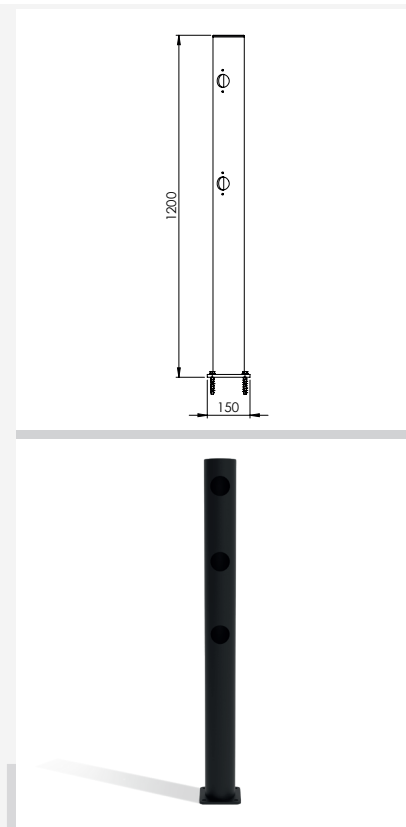

DFJU-TW45

Descrição	Delta Posto central Juliet 45°
Número do artigo	DFJU-TW45
EAN	4250912397026
Número da tarifa aduaneira	39269097
Wide (mm)	150
Altura (mm)	1200
Profundidade / Comprimento (mm)	150
InstallationsWide (mm)	130
Largura sem placa de pé (mm):	110
Profundidade sem placa do pé (mm):	110
Zona de deflexão (mm)	250
Widerstand getestet (Joule)	N/A
Netto Peso	8,7 kg
Material	Polietileno
Cor	Negro
Range de aplicação	Indoor e outdoor
Fixação	Inclui material de Fixações. 4 x parafuso de concreto M10x70

DFJU-TW67.5

Descrição	Delta Posto central Juliet 67.5°
Número do artigo	DFJU-TW67.5
EAN	4250912397033
Número da tarifa aduaneira	39269097
Wide (mm)	150
Altura (mm)	1200
Profundidade / Comprimento (mm)	150
InstallationsWide (mm)	130
Largura sem placa de pé (mm):	110
Profundidade sem placa do pé (mm):	110
Zona de deflexão (mm)	250
Widerstand getestet (Joule)	N/A
Netto Peso	8,7 kg
Material	Polietileno
Cor	Negro
Range de aplicação	Indoor e outdoor
Fixação	Inclui material de Fixações. 4 x parafuso de concreto M10x70

DFJU-TW22.5

Descrição	Delta Posto central Juliet 22.5°
Número do artigo	DFJU-TW22.5
EAN	4250912397019
Número da tarifa aduaneira	39269097
Wide (mm)	150
Altura (mm)	1200
Profundidade / Comprimento (mm)	150
InstallationsWide (mm)	130
Largura sem placa de pé (mm):	110
Profundidade sem placa do pé (mm):	110
Zona de deflexão (mm)	250
Widerstand getestet (Joule)	N/A
Netto Peso	8,7 kg
Material	Polietileno
Cor	Negro
Range de aplicação	Indoor e outdoor
Fixação	Inclui material de Fixações. 4 x parafuso de concreto M10x70