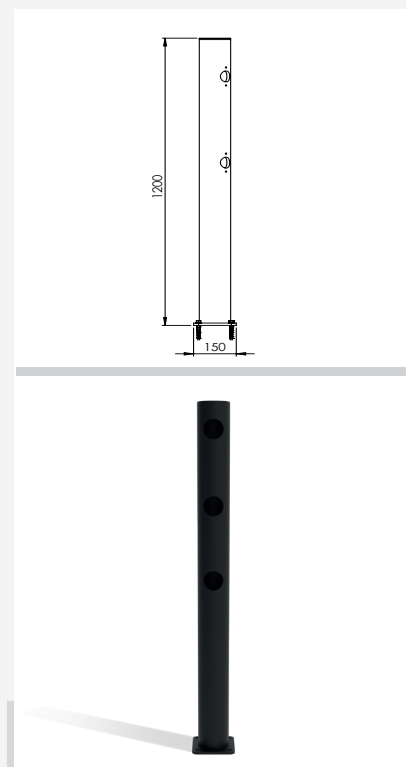

DFJU-TW315

Descrição	Delta Posto central Juliet 315°
Número do artigo	DFJU-TW315
EAN	4250912397002
Número da tarifa aduaneira	39269097
Wide (mm)	150
Altura (mm)	1200
Profundidade / Comprimento (mm)	150
InstallationsWide (mm)	130
Largura sem placa de pé (mm):	110
Profundidade sem placa do pé (mm):	110
Zona de deflexão (mm)	250
Widerstand getestet (Joule)	N/A
Netto Peso	8,7 kg
Material	Polietileno
Cor	Negro
Range de aplicação	Indoor e outdoor
Fixação	Inclui material de Fixações. 4 x parafuso de concreto M10x70