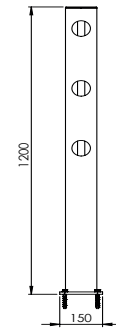

Zona de deflexão:

I 250 mm

DFJU-TM

Descrição	Delta Posto central Juliet
Número do artigo	DFJU-TM
EAN	4250912395282
Número da tarifa aduaneira	39269097
Wide (mm)	150
Altura (mm)	1200
Profundidade / Comprimento (mm)	150
InstallationsWide (mm)	130
Largura sem placa de pé (mm):	110
Profundidade sem placa do pé (mm):	110
Zona de deflexão (mm)	250
Widerstand getestet (Joule)	N/A
Netto Peso	8,7 kg
Material	Polietileno
Cor	Negro
Range de aplicação	Indoor e outdoor
Fixação	Inclui material de Fixações. 4 x parafuso de concreto M10x70

DFJU-TT

Descrição	Delta T-post 90° Juliet
Número do artigo	DFJU-TT
EAN	4250912395299
Número da tarifa aduaneira	39269097
Wide (mm)	150
Altura (mm)	1200
Profundidade / Comprimento (mm)	150
InstallationsWide (mm)	130
Largura sem placa de pé (mm):	110
Profundidade sem placa do pé (mm):	110
Zona de deflexão (mm)	250
Widerstand getestet (Joule)	N/A
Netto Peso	8,7 kg
Material	Polietileno
Cor	Negro
Range de aplicação	Indoor e outdoor
Fixação	Inclui material de Fixações. 4 x parafuso de concreto M10x70

DFJU-TW90L

Descrição	Delta Posto de canto 90° esquerda Juliet
Número do artigo	DFJU-TW90L
EAN	4250912395305
Número da tarifa aduaneira	39269097
Wide (mm)	150
Altura (mm)	1200
Profundidade / Comprimento (mm)	150
InstallationsWide (mm)	130
Largura sem placa de pé (mm):	110
Profundidade sem placa do pé (mm):	110
Zona de deflexão (mm)	250
Widerstand getestet (Joule)	N/A
Netto Peso	8,7 kg
Material	Polietileno
Cor	Negro
Range de aplicação	Indoor e outdoor
Fixação	Inclui material de Fixações. 4 x parafuso de concreto M10x70