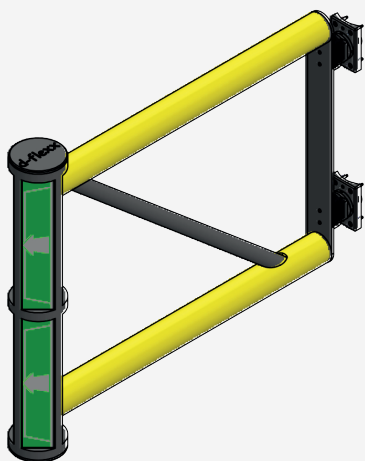

Porta basculante - JULIET PARA DELTA

DFJU-DA800-A
DFJU-DA1000-A
DFJU-DA1200-A

DFJU-DA1500-A
DFJU-DA1750-A
DFJU-DA2000-A

Tabela de conteúdo

Arte. Não.	Descrição	Peso	Página
DFJU-TM	Delta 3 Posto central Juliet Porta basculante	9,0 kg	3
DFJU-TT	Delta 3 T-post 90° Juliet Porta basculante	8,9 kg	3
DFJU-TW90L	Delta 3 Posto de canto 90° esquerda Juliet Porta basculante	8,9 kg	4
DFJU-TW90R	Delta 3 Posto de canto 90° direita Juliet Porta basculante	8,9 kg	4
DFJU-TE	Delta 3 Posto final Juliet Porta basculante	8,7 kg	5
DFJU-TW337.5	Delta 3 Posto central Juliet 337,5°	8,7 kg	5
DFJU-TW315	Delta 3 Posto central Juliet 315°	8,7 kg	6
DFJU-TW45	Delta 3 Posto central Juliet 45°	8,7 kg	6
DFJU-TW67.5	Delta 3 Posto central Juliet 67,5°	8,7 kg	7
DFJU-TW22.5	Delta 3 Posto central Juliet 22,5°	8,7 kg	7
DFJU-TW292.5	Delta 3 Posto central Juliet 292,5°	8,7 kg	8

Zona de deflexão:

I 250 mm

DFJU-TM

Descrição	Delta Posto central Juliet
Número do artigo	DFJU-TM
EAN	4250912395282
Número da tarifa aduaneira	39269097
Wide (mm)	150
Altura (mm)	1200
Profundidade / Comprimento (mm)	150
InstallationsWide (mm)	130
Largura sem placa de pé (mm):	110
Profundidade sem placa do pé (mm):	110
Zona de deflexão (mm)	250
Widerstand getestet (Joule)	N/A
Netto Peso	8,7 kg
Material	Polietileno
Cor	Negro
Range de aplicação	Indoor e outdoor
Fixação	Inclui material de Fixações. 4 x parafuso de concreto M10x70

DFJU-TT

Descrição	Delta T-post 90° Juliet
Número do artigo	DFJU-TT
EAN	4250912395299
Número da tarifa aduaneira	39269097
Wide (mm)	150
Altura (mm)	1200
Profundidade / Comprimento (mm)	150
InstallationsWide (mm)	130
Largura sem placa de pé (mm):	110
Profundidade sem placa do pé (mm):	110
Zona de deflexão (mm)	250
Widerstand getestet (Joule)	N/A
Netto Peso	8,7 kg
Material	Polietileno
Cor	Negro
Range de aplicação	Indoor e outdoor
Fixação	Inclui material de Fixações. 4 x parafuso de concreto M10x70