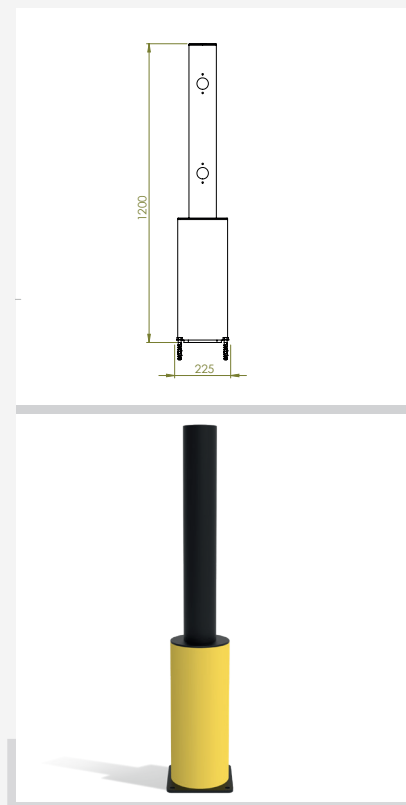

DFJU+TE

Descrição	Posto final
Número do artigo	DFJU+TE
EAN	4250912395046
Número da tarifa aduaneira	39269097
Wide (mm)	225
Altura (mm)	1200
Profundidade / Comprimento (mm)	225
InstallationsWide (mm)	174
Largura sem placa de pé (mm):	200
Profundidade sem placa do pé (mm):	200
Zona de deflexão (mm)	250
Widerstand getestet (Joule)	N/A
Netto Peso	12,8 kg
Material	Polietileno
Cor	Negro - Amarelo RAL 1018
Range de aplicação	Indoor e outdoor
Fixação	Inclui material de Fixações. 4 x parafuso de concreto M12x80