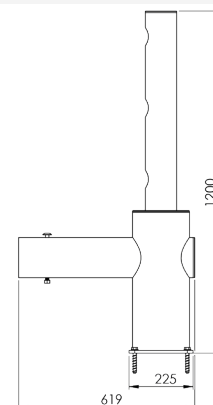

Zona de deflexão:

I 250 mm

DFVB+E

Descrição	Posto final
Número do artigo	DFVB+E
EAN	4250912311244
Número da tarifa aduaneira	39269097
Wide (mm)	225
Altura (mm)	620
Profundidade / Comprimento (mm)	1225
InstallationsWide (mm)	174
Largura sem placa de pé (mm):	619
Profundidade sem placa do pé (mm):	N/A
Zona de deflexão (mm)	250
Widerstand getestet (Joule)	N/A
Netto Peso	17 kg
Material	Polietileno
Cor	Negro - Amarelo RAL 1018
Range de aplicação	Indoor e outdoor
Fixação	Inclui material de Fixações. 4 x parafuso de concreto M12x80

DFVB+M

Descrição	Posto central
Número do artigo	DFVB+M
EAN	4250912311251
Número da tarifa aduaneira	39269097
Wide (mm)	1220
Altura (mm)	1005
Profundidade / Comprimento (mm)	225
InstallationsWide (mm)	110
Largura sem placa de pé (mm):	1.000
Profundidade sem placa do pé (mm):	200
Zona de deflexão (mm)	250
Widerstand getestet (Joule)	N/A
Netto Peso	18 kg
Material	Polietileno
Cor	Negro - Amarelo RAL 1018
Range de aplicação	Indoor e outdoor
Fixação	Inclui material de Fixações. 4 x parafuso de concreto M12x80

DFVB+M+W90L

Descrição	Echo em Delta Posto de canto 90° esquerda
Número do artigo	DFVB+M+W90L
EAN	4250912395534
Número da tarifa aduaneira	39269097
Wide (mm)	619
Altura (mm)	1200
Profundidade / Comprimento (mm)	225
InstallationsWide (mm)	174
Largura sem placa de pé (mm):	N/A
Profundidade sem placa do pé (mm):	200
Zona de deflexão (mm)	250
Widerstand getestet (Joule)	N/A
Netto Peso	14,88 kg
Material	Polietileno
Cor	Negro - Amarelo RAL 1018
Range de aplicação	Indoor e outdoor
Fixação	Inclui material de Fixações. 4 x parafuso de concreto M12x80