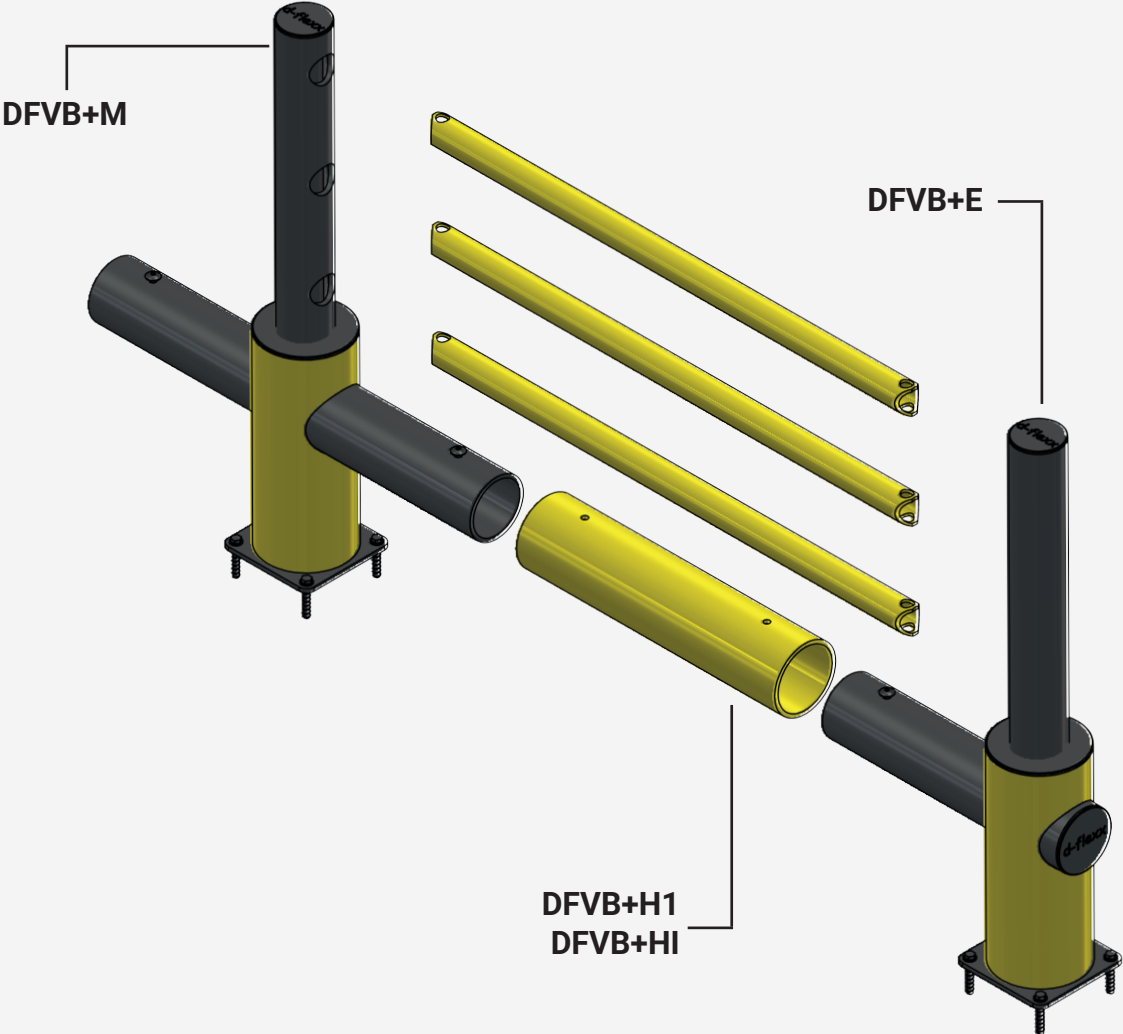

Barreira de tráfico - ECHO

Tabela de conteúdo

Arte. Não.	Descrição	Wide	Peso	Página
DFVB+E	Posto final	600 mm	17,0 kg	3
DFVB+M	Posto central	1000 mm	17,2 kg	3
DFVB+M+W90L	Echo em Delta Posto de canto 90° esquerda	600 mm	14,8 kg	4
DFVB+M+W90R	Echo em Delta Posto de canto 90° direita	600 mm	14,8 kg	4
DFVB+H1	Conjunto de bielas: 3 Spars, 1534 mm, Ø 63 mm e 1 Tubo 930 mm Ø 160 mm		7,2 kg	5
DFVB+HI	Conjunto de bielas: 3 Spars individuale Duração de 1000 - 1533 mm Ø 63 mm e 1 Tubo individuale Duração		5,8 kg / m	5
DFJU+TM	Echo Posto central para Juliet Porta basculante	619 mm	12,8 kg	6
DFJU+TT	Echo T-post 90° para Juliet Porta basculante	1000 mm	16,7 kg	6
DFJU+TW90L	Echo Posto de canto 90° esquerda para Juliet Porta basculante	619 mm	15,7 kg	7
DFJU+TW90R	Echo Posto de canto 90° direita para Juliet Porta basculante	619 mm	15,7 kg	7
DFJU+TE	Echo Posto final para Juliet Porta basculante	225 mm	12,8 kg	8
DFJU+TW337.5	Echo Posto final Juliet 337,5°	225 mm	12,8 kg	8
DFJU+TW315	Echo Posto final Juliet 315°	225 mm	12,8 kg	9
DFJU+TW45	Echo Posto final Juliet 45°	225 mm	12,8 kg	9
DFJU+TW67.5	Echo Posto final Juliet 67,5°	225 mm	12,8 kg	10
DFJU+TW22.5	Echo Posto final Juliet 22,5°	225 mm	12,8 kg	10
DFJU+TW292.5	Echo Posto final Juliet 292,5°	225 mm	12,8 kg	11

DFVB+M

Descrição	Posto central
Número do artigo	DFVB+M
EAN	4250912311251
Número da tarifa aduaneira	39269097
Wide (mm)	1220
Altura (mm)	1005
Profundidade / Comprimento (mm)	225
InstallationsWide (mm)	110
Largura sem placa de pé (mm):	1.000
Profundidade sem placa do pé (mm):	200
Zona de deflexão (mm)	250
Widerstand getestet (Joule)	N/A
Netto Peso	18 kg
Material	Polietileno
Cor	Negro - Amarelo RAL 1018
Range de aplicação	Indoor e outdoor
Fixação	Inclui material de Fixações. 4 x parafuso de concreto M12x80