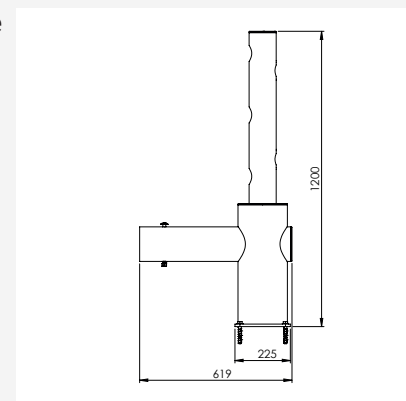

DFJU+TM

Descrição	Posto central para Juliet Porta basculante
Número do artigo	DFJU+TM
EAN	4250912312821
Número da tarifa aduaneira	39269097
Wide (mm)	619
Altura (mm)	1200
Profundidade / Comprimento (mm)	225
InstallationsWide (mm)	174
Largura sem placa de pé (mm):	N/A
Profundidade sem placa do pé (mm):	200
Zona de deflexão (mm)	250
Widerstand getestet (Joule)	N/A
Netto Peso	16 kg
Material	Polietileno
Cor	Negro - Amarelo RAL 1018
Range de aplicação	Indoor e outdoor
Fixação	Inclui material de Fixações. 4 x parafuso de concreto M12x80