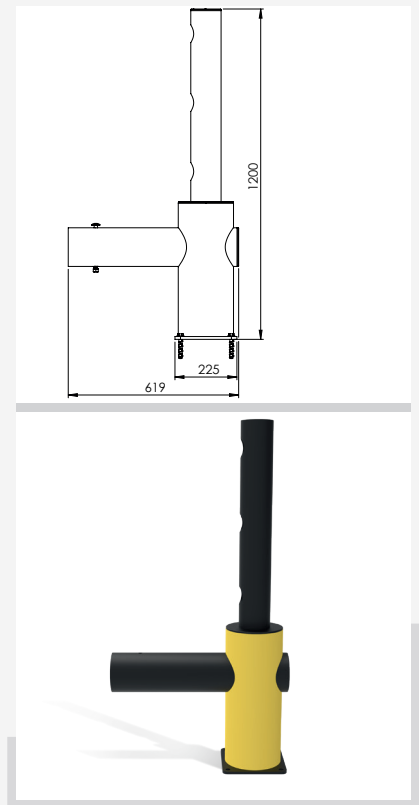

Zona de deflexão:

I 250 mm

DFVB+E

Descrição	Posto final
Número do artigo	DFVB+E
EAN	4250912311244
Número da tarifa aduaneira	39269097
Wide (mm)	225
Altura (mm)	620
Profundidade / Comprimento (mm)	1225
InstallationsWide (mm)	174
Largura sem placa de pé (mm):	619
Profundidade sem placa do pé (mm):	N/A
Zona de deflexão (mm)	250
Widerstand getestet (Joule)	N/A
Netto Peso	17 kg
Material	Polietileno
Cor	Negro - Amarelo RAL 1018
Range de aplicação	Indoor e outdoor
Fixação	Inclui material de Fixações. 4 x parafuso de concreto M12x80

DFVB+M

Descrição	Posto central
Número do artigo	DFVB+M
EAN	4250912311251
Número da tarifa aduaneira	39269097
Wide (mm)	1220
Altura (mm)	1005
Profundidade / Comprimento (mm)	225
InstallationsWide (mm)	110
Largura sem placa de pé (mm):	1.000
Profundidade sem placa do pé (mm):	200
Zona de deflexão (mm)	250
Widerstand getestet (Joule)	N/A
Netto Peso	18 kg
Material	Polietileno
Cor	Negro - Amarelo RAL 1018
Range de aplicação	Indoor e outdoor
Fixação	Inclui material de Fixações. 4 x parafuso de concreto M12x80

DFVB+M+W90L

Descrição	Echo em Delta Posto de canto 90° esquerda
Número do artigo	DFVB+M+W90L
EAN	4250912395534
Número da tarifa aduaneira	39269097
Wide (mm)	619
Altura (mm)	1200
Profundidade / Comprimento (mm)	225
InstallationsWide (mm)	174
Largura sem placa de pé (mm):	N/A
Profundidade sem placa do pé (mm):	200
Zona de deflexão (mm)	250
Widerstand getestet (Joule)	N/A
Netto Peso	14,88 kg
Material	Polietileno
Cor	Negro - Amarelo RAL 1018
Range de aplicação	Indoor e outdoor
Fixação	Inclui material de Fixações. 4 x parafuso de concreto M12x80