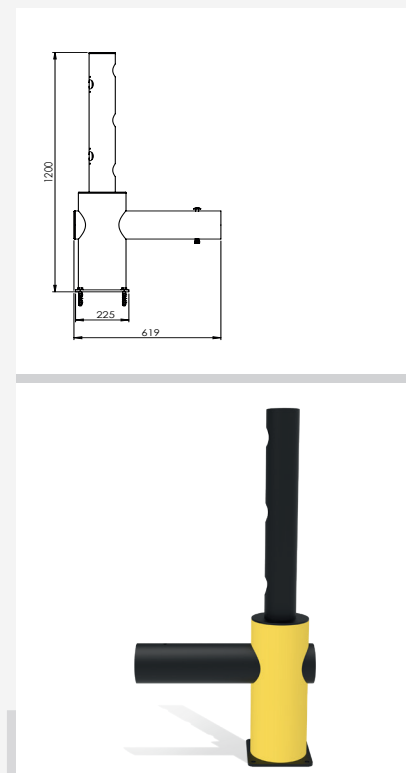

DFJU+TW90L

Descrição	Posto de canto 90° esquerda
Número do artigo	DFJU+TW90L
EAN	4250912395268
Número da tarifa aduaneira	39269097
Wide (mm)	619
Altura (mm)	1200
Profundidade / Comprimento (mm)	225
InstallationsWide (mm)	174
Largura sem placa de pé (mm):	619
Profundidade sem placa do pé (mm):	200
Zona de deflexão (mm)	250
Widerstand getestet (Joule)	N/A
Netto Peso	15,7 kg
Material	Polietileno
Cor	Negro - Amarelo RAL 1018
Range de aplicação	Indoor e outdoor
Fixação	Inclui material de Fixações. 4 x parafuso de concreto M12x80

DFJU+TW90R

Descrição	Posto de canto 90° direita
Número do artigo	DFJU+TW90R
EAN	4250912395275
Número da tarifa aduaneira	39269097
Wide (mm)	619
Altura (mm)	619
Profundidade / Comprimento (mm)	225
InstallationsWide (mm)	110
Largura sem placa de pé (mm):	619
Profundidade sem placa do pé (mm):	200
Zona de deflexão (mm)	250
Widerstand getestet (Joule)	N/A
Netto Peso	15,7 kg
Material	Polietileno
Cor	Negro - Amarelo RAL 1018
Range de aplicação	Indoor e outdoor
Fixação	Inclui material de Fixações. 4 x parafuso de concreto M12x80

DFJU+TW337.5

Descrição	Echo Posto final Juliet 337,5°
Número do artigo	DFJU+TW337.5
EAN	4250912397095
Número da tarifa aduaneira	39269097
Wide (mm)	619
Altura (mm)	1200
Profundidade / Comprimento (mm)	225
InstallationsWide (mm)	174
Largura sem placa de pé (mm):	200
Profundidade sem placa do pé (mm):	200
Zona de deflexão (mm)	250
Widerstand getestet (Joule)	N/A
Netto Peso	12,8 kg
Material	Polietileno
Cor	Negro - Amarelo RAL 1018
Range de aplicação	Indoor e outdoor
Fixação	Inclui material de Fixações. 4 x parafuso de concreto M12x80