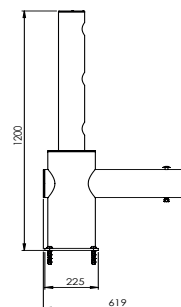

DFJU+TT

Descrição	T-post 90° para Juliet Porta basculante
Número do artigo	DFJU+TT
EAN	4250912395053
Número da tarifa aduaneira	39269097
Wide (mm)	1000
Altura (mm)	1200
Profundidade / Comprimento (mm)	225
InstallationsWide (mm)	110
Largura sem placa de pé (mm):	1000
Profundidade sem placa do pé (mm):	200
Zona de deflexão (mm)	250
Widerstand getestet (Joule)	N/A
Netto Peso	16,7 kg
Material	Polietileno
Cor	Negro - Amarelo RAL 1018
Range de aplicação	Indoor e outdoor
Fixação	Inclui material de Fixações. 4 x parafuso de concreto M12x80

DFJU+TW90L

Descrição	Posto de canto 90° esquerda
Número do artigo	DFJU+TW90L
EAN	4250912395268
Número da tarifa aduaneira	39269097
Wide (mm)	619
Altura (mm)	1200
Profundidade / Comprimento (mm)	225
InstallationsWide (mm)	174
Largura sem placa de pé (mm):	619
Profundidade sem placa do pé (mm):	200
Zona de deflexão (mm)	250
Widerstand getestet (Joule)	N/A
Netto Peso	15,7 kg
Material	Polietileno
Cor	Negro - Amarelo RAL 1018
Range de aplicação	Indoor e outdoor
Fixação	Inclui material de Fixações. 4 x parafuso de concreto M12x80

DFJU+TW90R

Descrição	Posto de canto 90° direita
Número do artigo	DFJU+TW90R
EAN	4250912395275
Número da tarifa aduaneira	39269097
Wide (mm)	619
Altura (mm)	619
Profundidade / Comprimento (mm)	225
InstallationsWide (mm)	110
Largura sem placa de pé (mm):	619
Profundidade sem placa do pé (mm):	200
Zona de deflexão (mm)	250
Widerstand getestet (Joule)	N/A
Netto Peso	15,7 kg
Material	Polietileno
Cor	Negro - Amarelo RAL 1018
Range de aplicação	Indoor e outdoor
Fixação	Inclui material de Fixações. 4 x parafuso de concreto M12x80