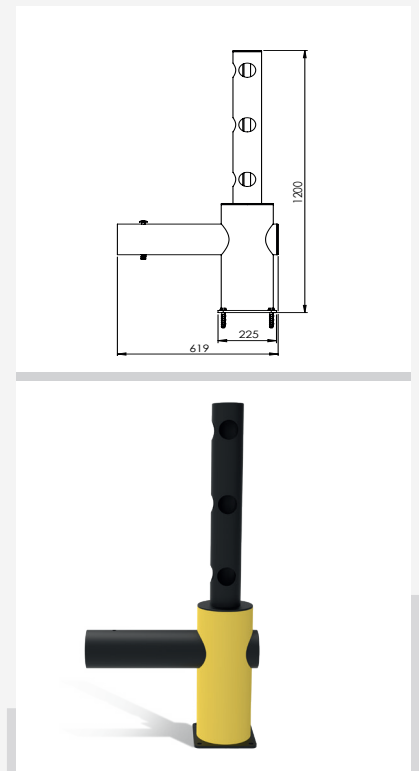

DFVB+M

Descrição	Posto central
Número do artigo	DFVB+M
EAN	4250912311251
Número da tarifa aduaneira	39269097
Wide (mm)	1220
Altura (mm)	1005
Profundidade / Comprimento (mm)	225
InstallationsWide (mm)	110
Largura sem placa de pé (mm):	1.000
Profundidade sem placa do pé (mm):	200
Zona de deflexão (mm)	250
Widerstand getestet (Joule)	N/A
Netto Peso	18 kg
Material	Polietileno
Cor	Negro - Amarelo RAL 1018
Range de aplicação	Indoor e outdoor
Fixação	Inclui material de Fixações. 4 x parafuso de concreto M12x80

DFVB+M+W90L

Descrição	Echo em Delta Posto de canto 90° esquerda
Número do artigo	DFVB+M+W90L
EAN	4250912395534
Número da tarifa aduaneira	39269097
Wide (mm)	619
Altura (mm)	1200
Profundidade / Comprimento (mm)	225
InstallationsWide (mm)	174
Largura sem placa de pé (mm):	N/A
Profundidade sem placa do pé (mm):	200
Zona de deflexão (mm)	250
Widerstand getestet (Joule)	N/A
Netto Peso	14,88 kg
Material	Polietileno
Cor	Negro - Amarelo RAL 1018
Range de aplicação	Indoor e outdoor
Fixação	Inclui material de Fixações. 4 x parafuso de concreto M12x80

DFVB+M+W90R

Descrição	Echo em Delta Posto de canto 90° direita
Número do artigo	DFVB+M+W90R
EAN	4250912395541
Número da tarifa aduaneira	39269097
Wide (mm)	619
Altura (mm)	1200
Profundidade / Comprimento (mm)	225
InstallationsWide (mm)	174
Largura sem placa de pé (mm):	N/A
Profundidade sem placa do pé (mm):	200
Zona de deflexão (mm)	250
Widerstand getestet (Joule)	N/A
Netto Peso	14,88 kg
Material	Polietileno
Cor	Negro - Amarelo RAL 1018
Range de aplicação	Indoor e outdoor
Fixação	Inclui material de Fixações. 4 x parafuso de concreto M12x80