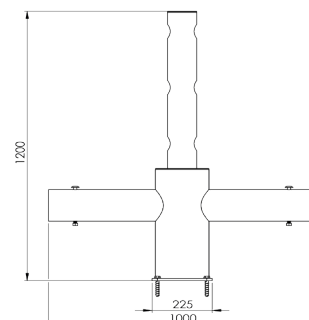

DFVB+M

Descrição	Posto central
Número do artigo	DFVB+M
EAN	4250912311251
Número da tarifa aduaneira	39269097
Wide (mm)	1220
Altura (mm)	1005
Profundidade / Comprimento (mm)	225
InstallationsWide (mm)	110
Largura sem placa de pé (mm):	1.000
Profundidade sem placa do pé (mm):	200
Zona de deflexão (mm)	250
Widerstand getestet (Joule)	N/A
Netto Peso	18 kg
Material	Polietileno
Cor	Negro - Amarelo RAL 1018
Range de aplicação	Indoor e outdoor
Fixação	Inclui material de Fixações. 4 x parafuso de concreto M12x80

DFVB+M+W90L

Descrição	Echo em Delta Posto de canto 90° esquerda
Número do artigo	DFVB+M+W90L
EAN	4250912395534
Número da tarifa aduaneira	39269097
Wide (mm)	619
Altura (mm)	1200
Profundidade / Comprimento (mm)	225
InstallationsWide (mm)	174
Largura sem placa de pé (mm):	N/A
Profundidade sem placa do pé (mm):	200
Zona de deflexão (mm)	250
Widerstand getestet (Joule)	N/A
Netto Peso	14,88 kg
Material	Polietileno
Cor	Negro - Amarelo RAL 1018
Range de aplicação	Indoor e outdoor
Fixação	Inclui material de Fixações. 4 x parafuso de concreto M12x80

DFVB+M+W90R

Descrição	Echo em Delta Posto de canto 90° direita
Número do artigo	DFVB+M+W90R
EAN	4250912395541
Número da tarifa aduaneira	39269097
Wide (mm)	619
Altura (mm)	1200
Profundidade / Comprimento (mm)	225
InstallationsWide (mm)	174
Largura sem placa de pé (mm):	N/A
Profundidade sem placa do pé (mm):	200
Zona de deflexão (mm)	250
Widerstand getestet (Joule)	N/A
Netto Peso	14,88 kg
Material	Polietileno
Cor	Negro - Amarelo RAL 1018
Range de aplicação	Indoor e outdoor
Fixação	Inclui material de Fixações. 4 x parafuso de concreto M12x80