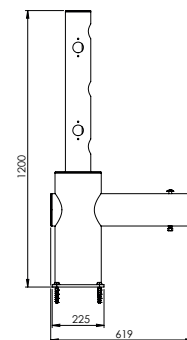

DFVB+M+W90R

Descrição	Echo em Delta Posto de canto 90° direita
Número do artigo	DFVB+M+W90R
EAN	4250912395541
Número da tarifa aduaneira	39269097
Wide (mm)	619
Altura (mm)	1200
Profundidade / Comprimento (mm)	225
InstallationsWide (mm)	174
Largura sem placa de pé (mm):	N/A
Profundidade sem placa do pé (mm):	200
Zona de deflexão (mm)	250
Widerstand getestet (Joule)	N/A
Netto Peso	14,88 kg
Material	Polietileno
Cor	Negro - Amarelo RAL 1018
Range de aplicação	Indoor e outdoor
Fixação	Inclui material de Fixações. 4 x parafuso de concreto M12x80

DFJU+TM

Descrição	Posto central para Juliet Porta basculante
Número do artigo	DFJU+TM
EAN	4250912312821
Número da tarifa aduaneira	39269097
Wide (mm)	619
Altura (mm)	1200
Profundidade / Comprimento (mm)	225
InstallationsWide (mm)	174
Largura sem placa de pé (mm):	N/A
Profundidade sem placa do pé (mm):	200
Zona de deflexão (mm)	250
Widerstand getestet (Joule)	N/A
Netto Peso	16 kg
Material	Polietileno
Cor	Negro - Amarelo RAL 1018
Range de aplicação	Indoor e outdoor
Fixação	Inclui material de Fixações. 4 x parafuso de concreto M12x80

DFJU+TW90L

Descrição	Posto de canto 90° esquerda
Número do artigo	DFJU+TW90L
EAN	4250912395268
Número da tarifa aduaneira	39269097
Wide (mm)	619
Altura (mm)	1200
Profundidade / Comprimento (mm)	225
InstallationsWide (mm)	174
Largura sem placa de pé (mm):	619
Profundidade sem placa do pé (mm):	200
Zona de deflexão (mm)	250
Widerstand getestet (Joule)	N/A
Netto Peso	15,7 kg
Material	Polietileno
Cor	Negro - Amarelo RAL 1018
Range de aplicação	Indoor e outdoor
Fixação	Inclui material de Fixações. 4 x parafuso de concreto M12x80