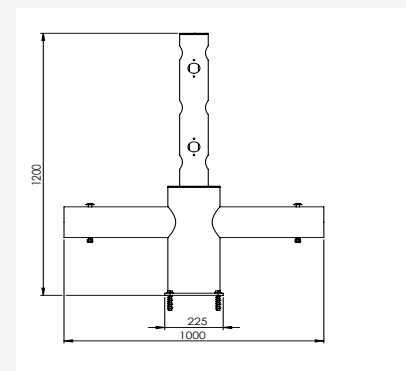

DFVB+M+W90L

Descrição	Echo em Delta Posto de canto 90° esquerda
Número do artigo	DFVB+M+W90L
EAN	4250912395534
Número da tarifa aduaneira	39269097
Wide (mm)	619
Altura (mm)	1200
Profundidade / Comprimento (mm)	225
InstallationsWide (mm)	174
Largura sem placa de pé (mm):	N/A
Profundidade sem placa do pé (mm):	200
Zona de deflexão (mm)	250
Widerstand getestet (Joule)	N/A
Netto Peso	14,88 kg
Material	Polietileno
Cor	Negro - Amarelo RAL 1018
Range de aplicação	Indoor e outdoor
Fixação	Inclui material de Fixações. 4 x parafuso de concreto M12x80

DFVB+M+W90R

Descrição	Echo em Delta Posto de canto 90° direita
Número do artigo	DFVB+M+W90R
EAN	4250912395541
Número da tarifa aduaneira	39269097
Wide (mm)	619
Altura (mm)	1200
Profundidade / Comprimento (mm)	225
InstallationsWide (mm)	174
Largura sem placa de pé (mm):	N/A
Profundidade sem placa do pé (mm):	200
Zona de deflexão (mm)	250
Widerstand getestet (Joule)	N/A
Netto Peso	14,88 kg
Material	Polietileno
Cor	Negro - Amarelo RAL 1018
Range de aplicação	Indoor e outdoor
Fixação	Inclui material de Fixações. 4 x parafuso de concreto M12x80

DFJU+TW90L

Descrição	Posto de canto 90° esquerda
Número do artigo	DFJU+TW90L
EAN	4250912395268
Número da tarifa aduaneira	39269097
Wide (mm)	619
Altura (mm)	1200
Profundidade / Comprimento (mm)	225
InstallationsWide (mm)	174
Largura sem placa de pé (mm):	619
Profundidade sem placa do pé (mm):	200
Zona de deflexão (mm)	250
Widerstand getestet (Joule)	N/A
Netto Peso	15,7 kg
Material	Polietileno
Cor	Negro - Amarelo RAL 1018
Range de aplicação	Indoor e outdoor
Fixação	Inclui material de Fixações. 4 x parafuso de concreto M12x80