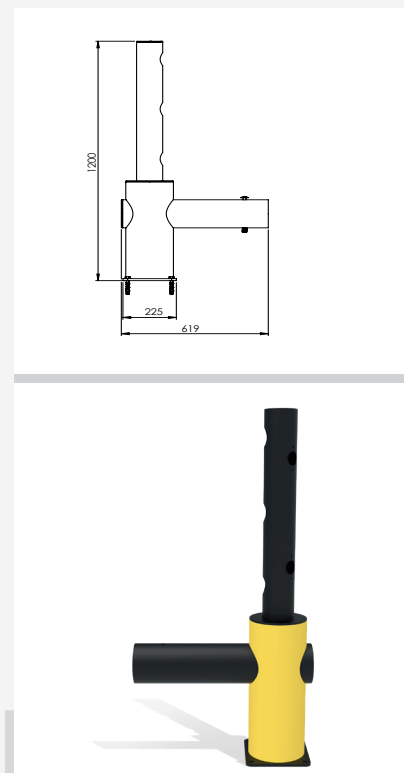

DFJU+TW45

Descrição	Echo Posto final Juliet 45°
Número do artigo	DFJU+TW45
EAN	4250912397088
Número da tarifa aduaneira	39269097
Wide (mm)	619
Altura (mm)	1200
Profundidade / Comprimento (mm)	225
InstallationsWide (mm)	174
Largura sem placa de pé (mm):	200
Profundidade sem placa do pé (mm):	200
Zona de deflexão (mm)	250
Widerstand getestet (Joule)	N/A
Netto Peso	12,8 kg
Material	Polietileno
Cor	Negro - Amarelo RAL 1018
Range de aplicação	Indoor e outdoor
Fixação	Inclui material de Fixações. 4 x parafuso de concreto M12x80