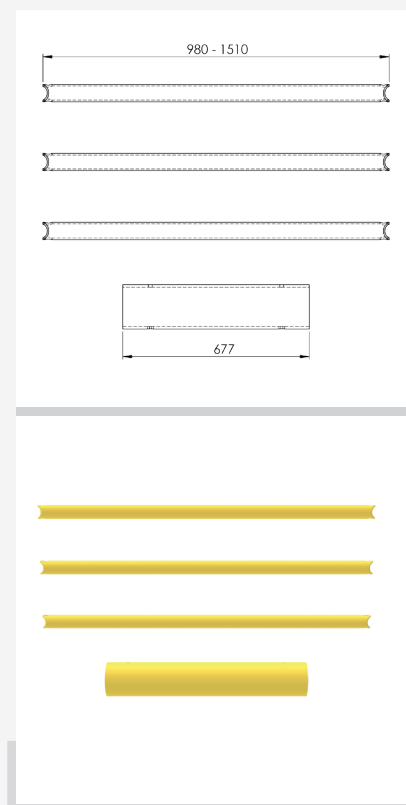

DFVB+H1

Descrição	Conjunto de bielas
Número do artigo	DFVB+H1
EAN	4250912311268
Número da tarifa aduaneira	39269097
Wide (mm)	1420
Altura (mm)	N/A
Profundidade / Comprimento (mm)	N/A
InstallationsWide (mm)	1420
Largura sem placa de pé (mm):	N/A
Profundidade sem placa do pé (mm):	N/A
Zona de deflexão (mm)	ver post
Widerstand getestet (Joule)	N/A
Netto Peso	1,548 kg
Material	Polietileno
Cor	Amarelo RAL 1018
Range de aplicação	Indoor e outdoor
Fixação	Conectando