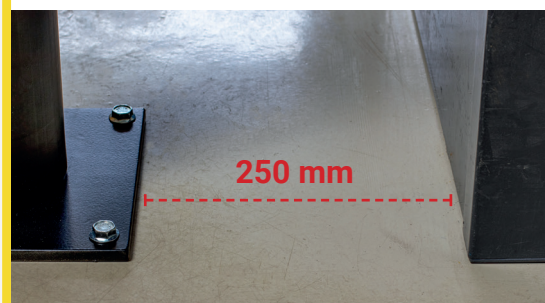

Barreira de segurança - DELTA

DFFS-M-4E

DFFS-M-4M

DFFS-M-4H1
DFFS-M-4HI

Tabela de conteúdo

Arte. Não.	Descrição	Peso	Página
DFFS-M-4E	Delta 4 Posto final	8,5 kg	3
DFFS-M-4M	Delta 4 Posto central	8,7 kg	3
DFFS-M-4W90	Delta 4 Posto de canto 90°	8,7 kg	4
DFFS-M-4T	Delta 4 T-post	8,7 kg	4
DFFS-M-4K	Delta 4 Posto cruzado	8,8 kg	5
DFFS-M-4W22.5	Delta 4 Posto de canto 22.5°	8,7 kg	5
DFFS-M-4W45	Delta 4 Posto de canto 45°	8,7 kg	6
DFFS-M-4W67.5	Delta 4 Posto de canto 67.5°	8,7 kg	6
DFFS-M-4W292.5	Delta 4 Posto de canto 292.5°	8,7 kg	7
DFFS-M-4W315	Delta 4 Posto de canto 315°	8,7 kg	7
DFFS-M-4W337.5	Delta 4 Posto de canto 337.5°	8,7 kg	8
DFFS-M-4H1	Delta 4 Conjunto de bielas, 1510 mm	6,0 kg	8
DFFS-M-4HI	Delta 4 Conjunto de bielas com individualer Duração	4,5 kg / m	9

Zona de deflexão:

I 250 mm

DFFS-M-4E

Descrição	Posto final
Número do artigo	DFFS-M-4E
EAN	4250912395329
Número da tarifa aduaneira	39269097
Wide (mm)	150
Altura (mm)	1200
Profundidade / Comprimento (mm)	150
InstallationsWide (mm)	130
Largura sem placa de pé (mm):	110
Profundidade sem placa do pé (mm):	110
Zona de deflexão (mm)	250
Widerstand getestet (Joule)	N/A
Netto Peso	8,7 kg
Material	Polietileno
Cor	Negro
Range de aplicação	Indoor e outdoor
Fixação	Inclui material de Fixações. 4 x parafuso de concreto M10x70

DFFS-M-4M

Descrição	Posto central
Número do artigo	DFFS-M-4M
EAN	4250912395343
Número da tarifa aduaneira	39269097
Wide (mm)	150
Altura (mm)	1200
Profundidade / Comprimento (mm)	150
InstallationsWide (mm)	130
Largura sem placa de pé (mm):	110
Profundidade sem placa do pé (mm):	110
Zona de deflexão (mm)	250
Widerstand getestet (Joule)	N/A
Netto Peso	8,7 kg
Material	Polietileno
Cor	Negro
Range de aplicação	Indoor e outdoor
Fixação	Inclui material de Fixações. 4 x parafuso de concreto M10x70