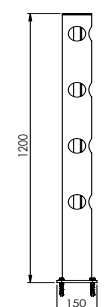

DFFS-M-4T

Descrição	T-post
Número do artigo	DFFS-M-T
EAN	4250912395350
Número da tarifa aduaneira	39269097
Wide (mm)	150
Altura (mm)	1200
Profundidade / Comprimento (mm)	150
InstallationsWide (mm)	130
Largura sem placa de pé (mm):	110
Profundidade sem placa do pé (mm):	110
Zona de deflexão (mm)	250
Widerstand getestet (Joule)	N/A
Netto Peso	8,7 kg
Material	Polietileno
Cor	Negro
Range de aplicação	Indoor e outdoor
Fixação	Inclui material de Fixações. 4 x parafuso de concreto M10x70