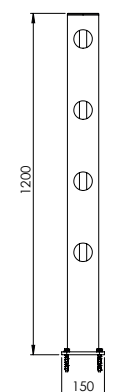

DFFS-M-4T

Descrição	T-post
Número do artigo	DFFS-M-T
EAN	4250912395350
Número da tarifa aduaneira	39269097
Wide (mm)	150
Altura (mm)	1200
Profundidade / Comprimento (mm)	150
InstallationsWide (mm)	130
Largura sem placa de pé (mm):	110
Profundidade sem placa do pé (mm):	110
Zona de deflexão (mm)	250
Widerstand getestet (Joule)	N/A
Netto Peso	8,7 kg
Material	Polietileno
Cor	Negro
Range de aplicação	Indoor e outdoor
Fixação	Inclui material de Fixações. 4 x parafuso de concreto M10x70

DFFS-M-4K

Descrição	Posto cruzado
Número do artigo	DFFS-M-4K
EAN	4250912395336
Número da tarifa aduaneira	39269097
Wide (mm)	150
Altura (mm)	1200
Profundidade / Comprimento (mm)	150
InstallationsWide (mm)	130
Largura sem placa de pé (mm):	110
Profundidade sem placa do pé (mm):	110
Zona de deflexão (mm)	250
Widerstand getestet (Joule)	N/A
Netto Peso	8,7 kg
Material	Polietileno
Cor	Negro
Range de aplicação	Indoor e outdoor
Fixação	Inclui material de Fixações. 4 x parafuso de concreto M10x70

DFFS-M-4W22.5

Descrição	Posto de canto 22.5°
Número do artigo	DFFS-M-4W22.5
EAN	4250912397583
Número da tarifa aduaneira	39269097
Wide (mm)	150
Altura (mm)	1200
Profundidade / Comprimento (mm)	150
InstallationsWide (mm)	130
Largura sem placa de pé (mm):	110
Profundidade sem placa do pé (mm):	110
Zona de deflexão (mm)	250
Widerstand getestet (Joule)	N/A
Netto Peso	8,7 kg
Material	Polietileno
Cor	Negro
Range de aplicação	Indoor e outdoor
Fixação	Inclui material de Fixações. 4 x parafuso de concreto M10x70

DFFS-M-4W45

Descrição	Posto de canto 45°
Número do artigo	DFFS-M-4W45
EAN	4250912397590
Número da tarifa aduaneira	39269097
Wide (mm)	150
Altura (mm)	1200
Profundidade / Comprimento (mm)	150
InstallationsWide (mm)	130
Largura sem placa de pé (mm):	110
Profundidade sem placa do pé (mm):	110
Zona de deflexão (mm)	250
Widerstand getestet (Joule)	N/A
Netto Peso	8,7 kg
Material	Polietileno
Cor	Negro
Range de aplicação	Indoor e outdoor
Fixação	Inclui material de Fixações. 4 x parafuso de concreto M10x70