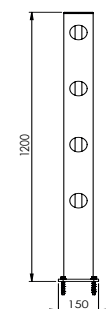

Zona de deflexão:

I 250 mm

DFFS-M-4E

Descrição	Posto final
Número do artigo	DFFS-M-4E
EAN	4250912395329
Número da tarifa aduaneira	39269097
Wide (mm)	150
Altura (mm)	1200
Profundidade / Comprimento (mm)	150
InstallationsWide (mm)	130
Largura sem placa de pé (mm):	110
Profundidade sem placa do pé (mm):	110
Zona de deflexão (mm)	250
Widerstand getestet (Joule)	N/A
Netto Peso	8,7 kg
Material	Polietileno
Cor	Negro
Range de aplicação	Indoor e outdoor
Fixação	Inclui material de Fixações. 4 x parafuso de concreto M10x70

DFFS-M-4M

Descrição	Posto central
Número do artigo	DFFS-M-4M
EAN	4250912395343
Número da tarifa aduaneira	39269097
Wide (mm)	150
Altura (mm)	1200
Profundidade / Comprimento (mm)	150
InstallationsWide (mm)	130
Largura sem placa de pé (mm):	110
Profundidade sem placa do pé (mm):	110
Zona de deflexão (mm)	250
Widerstand getestet (Joule)	N/A
Netto Peso	8,7 kg
Material	Polietileno
Cor	Negro
Range de aplicação	Indoor e outdoor
Fixação	Inclui material de Fixações. 4 x parafuso de concreto M10x70

DFFS-M-4W90

Descrição	Posto de canto 90°
Número do artigo	DFFS-M-4W90
EAN	4250912395367
Número da tarifa aduaneira	39269097
Wide (mm)	150
Altura (mm)	1200
Profundidade / Comprimento (mm)	150
InstallationsWide (mm)	130
Largura sem placa de pé (mm):	110
Profundidade sem placa do pé (mm):	110
Zona de deflexão (mm)	250
Widerstand getestet (Joule)	N/A
Netto Peso	8,7 kg
Material	Polietileno
Cor	Negro
Range de aplicação	Indoor e outdoor
Fixação	Inclui material de Fixações. 4 x parafuso de concreto M10x70