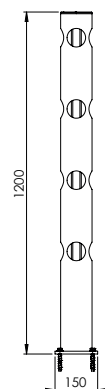

DFFS-M-4K

Descrição	Posto cruzado
Número do artigo	DFFS-M-4K
EAN	4250912395336
Número da tarifa aduaneira	39269097
Wide (mm)	150
Altura (mm)	1200
Profundidade / Comprimento (mm)	150
InstallationsWide (mm)	130
Largura sem placa de pé (mm):	110
Profundidade sem placa do pé (mm):	110
Zona de deflexão (mm)	250
Widerstand getestet (Joule)	N/A
Netto Peso	8,7 kg
Material	Polietileno
Cor	Negro
Range de aplicação	Indoor e outdoor
Fixação	Inclui material de Fixações. 4 x parafuso de concreto M10x70