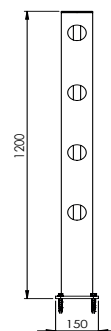

DFFS-M-4W315

Descrição	Posto de canto 315°
Número do artigo	DFFS-M-4W315
EAN	4250912397620
Número da tarifa aduaneira	39269097
Wide (mm)	150
Altura (mm)	1200
Profundidade / Comprimento (mm)	150
InstallationsWide (mm)	130
Largura sem placa de pé (mm):	110
Profundidade sem placa do pé (mm):	110
Zona de deflexão (mm)	250
Widerstand getestet (Joule)	N/A
Netto Peso	8,7 kg
Material	Polietileno
Cor	Negro
Range de aplicação	Indoor e outdoor
Fixação	Inclui material de Fixações. 4 x parafuso de concreto M10x70