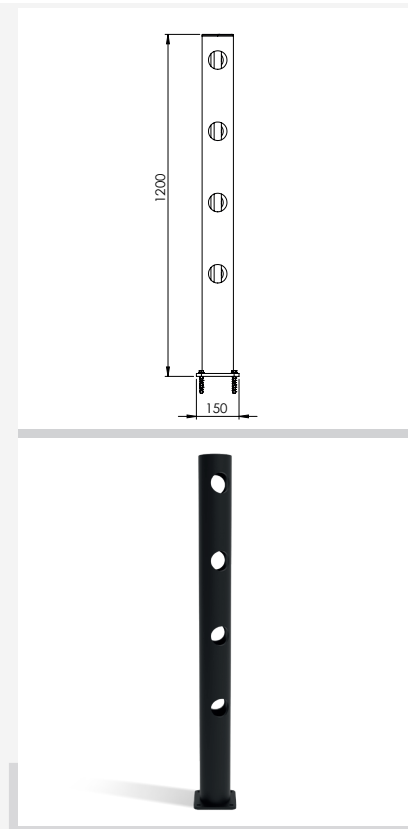

DFFS-M-4W337.5

Descrição	Posto de canto 337,5°
Número do artigo	DFFS-M-4W337.5
EAN	4250912397637
Número da tarifa aduaneira	39269097
Wide (mm)	150
Altura (mm)	1200
Profundidade / Comprimento (mm)	150
InstallationsWide (mm)	130
Largura sem placa de pé (mm):	110
Profundidade sem placa do pé (mm):	110
Zona de deflexão (mm)	250
Widerstand getestet (Joule)	N/A
Netto Peso	8,7 kg
Material	Polietileno
Cor	Negro
Range de aplicação	Indoor e outdoor
Fixação	Inclui material de Fixações. 4 x parafuso de concreto M10x70