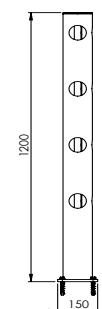

DFFS-M-4W67.5

Descrição	Posto de canto 67.5°
Número do artigo	DFFS-M-4W67.5
EAN	4250912397606
Número da tarifa aduaneira	39269097
Wide (mm)	150
Altura (mm)	1200
Profundidade / Comprimento (mm)	150
InstallationsWide (mm)	130
Largura sem placa de pé (mm):	110
Profundidade sem placa do pé (mm):	110
Zona de deflexão (mm)	250
Widerstand getestet (Joule)	N/A
Netto Peso	8,7 kg
Material	Polietileno
Cor	Negro
Range de aplicação	Indoor e outdoor
Fixação	Inclui material de Fixações. 4 x parafuso de concreto M10x70