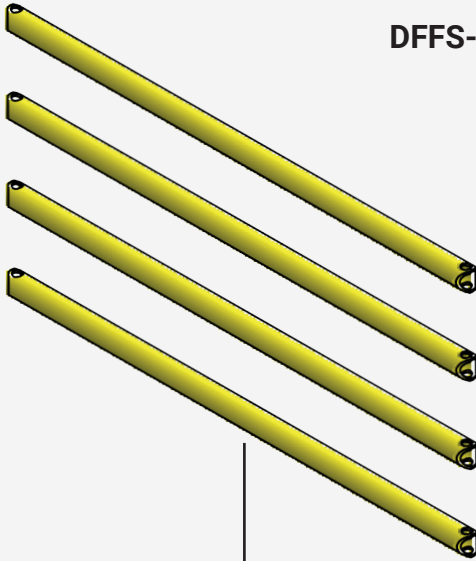

Barreira de segurança - DELTA

DFFS-M-4E

DFFS-M-4M

DFFS-M-4H1
DFFS-M-4HI

Tabela de conteúdo

Arte. Não.	Descrição	Peso	Página
DFFS-M-4E	Delta 4 Posto final	8,5 kg	3
DFFS-M-4M	Delta 4 Posto central	8,7 kg	3
DFFS-M-4W90	Delta 4 Posto de canto 90°	8,7 kg	4
DFFS-M-4T	Delta 4 T-post	8,7 kg	4
DFFS-M-4K	Delta 4 Posto cruzado	8,8 kg	5
DFFS-M-4W22.5	Delta 4 Posto de canto 22.5°	8,7 kg	5
DFFS-M-4W45	Delta 4 Posto de canto 45°	8,7 kg	6
DFFS-M-4W67.5	Delta 4 Posto de canto 67.5°	8,7 kg	6
DFFS-M-4W292.5	Delta 4 Posto de canto 292.5°	8,7 kg	7
DFFS-M-4W315	Delta 4 Posto de canto 315°	8,7 kg	7
DFFS-M-4W337.5	Delta 4 Posto de canto 337.5°	8,7 kg	8
DFFS-M-4H1	Delta 4 Conjunto de bielas, 1510 mm	6,0 kg	8
DFFS-M-4HI	Delta 4 Conjunto de bielas com individualer Duração	4,5 kg / m	9

Zona de deflexão:

I 250 mm

DFFS-M-4E

Descrição	Posto final
Número do artigo	DFFS-M-4E
EAN	4250912395329
Número da tarifa aduaneira	39269097
Wide (mm)	150
Altura (mm)	1200
Profundidade / Comprimento (mm)	150
InstallationsWide (mm)	130
Largura sem placa de pé (mm):	110
Profundidade sem placa do pé (mm):	110
Zona de deflexão (mm)	250
Widerstand getestet (Joule)	N/A
Netto Peso	8,7 kg
Material	Polietileno
Cor	Negro
Range de aplicação	Indoor e outdoor
Fixação	Inclui material de Fixações. 4 x parafuso de concreto M10x70

DFFS-M-4M

Descrição	Posto central
Número do artigo	DFFS-M-4M
EAN	4250912395343
Número da tarifa aduaneira	39269097
Wide (mm)	150
Altura (mm)	1200
Profundidade / Comprimento (mm)	150
InstallationsWide (mm)	130
Largura sem placa de pé (mm):	110
Profundidade sem placa do pé (mm):	110
Zona de deflexão (mm)	250
Widerstand getestet (Joule)	N/A
Netto Peso	8,7 kg
Material	Polietileno
Cor	Negro
Range de aplicação	Indoor e outdoor
Fixação	Inclui material de Fixações. 4 x parafuso de concreto M10x70