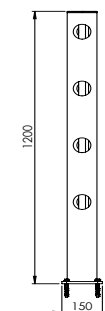

DFFS-M-4W90

Descrição	Posto de canto 90°
Número do artigo	DFFS-M-4W90
EAN	4250912395367
Número da tarifa aduaneira	39269097
Wide (mm)	150
Altura (mm)	1200
Profundidade / Comprimento (mm)	150
InstallationsWide (mm)	130
Largura sem placa de pé (mm):	110
Profundidade sem placa do pé (mm):	110
Zona de deflexão (mm)	250
Widerstand getestet (Joule)	N/A
Netto Peso	8,7 kg
Material	Polietileno
Cor	Negro
Range de aplicação	Indoor e outdoor
Fixação	Inclui material de Fixações. 4 x parafuso de concreto M10x70

DFFS-M-4T

Descrição	T-post
Número do artigo	DFFS-M-T
EAN	4250912395350
Número da tarifa aduaneira	39269097
Wide (mm)	150
Altura (mm)	1200
Profundidade / Comprimento (mm)	150
InstallationsWide (mm)	130
Largura sem placa de pé (mm):	110
Profundidade sem placa do pé (mm):	110
Zona de deflexão (mm)	250
Widerstand getestet (Joule)	N/A
Netto Peso	8,7 kg
Material	Polietileno
Cor	Negro
Range de aplicação	Indoor e outdoor
Fixação	Inclui material de Fixações. 4 x parafuso de concreto M10x70

DFFS-M-4K

Descrição	Posto cruzado
Número do artigo	DFFS-M-4K
EAN	4250912395336
Número da tarifa aduaneira	39269097
Wide (mm)	150
Altura (mm)	1200
Profundidade / Comprimento (mm)	150
InstallationsWide (mm)	130
Largura sem placa de pé (mm):	110
Profundidade sem placa do pé (mm):	110
Zona de deflexão (mm)	250
Widerstand getestet (Joule)	N/A
Netto Peso	8,7 kg
Material	Polietileno
Cor	Negro
Range de aplicação	Indoor e outdoor
Fixação	Inclui material de Fixações. 4 x parafuso de concreto M10x70

DFFS-M-4W22.5

Descrição	Posto de canto 22.5°
Número do artigo	DFFS-M-4W22.5
EAN	4250912397583
Número da tarifa aduaneira	39269097
Wide (mm)	150
Altura (mm)	1200
Profundidade / Comprimento (mm)	150
InstallationsWide (mm)	130
Largura sem placa de pé (mm):	110
Profundidade sem placa do pé (mm):	110
Zona de deflexão (mm)	250
Widerstand getestet (Joule)	N/A
Netto Peso	8,7 kg
Material	Polietileno
Cor	Negro
Range de aplicação	Indoor e outdoor
Fixação	Inclui material de Fixações. 4 x parafuso de concreto M10x70