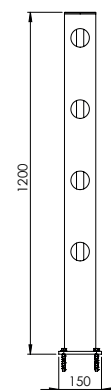

Barreira de segurança - DELTA

DFFS-M-4E

DFFS-M-4M

DFFS-M-4H1
DFFS-M-4HI

Tabela de conteúdo

Arte. Não.	Descrição	Peso	Página
DFFS-M-4E	Delta 4 Posto final	8,5 kg	3
DFFS-M-4M	Delta 4 Posto central	8,7 kg	3
DFFS-M-4W90	Delta 4 Posto de canto 90°	8,7 kg	4
DFFS-M-4T	Delta 4 T-post	8,7 kg	4
DFFS-M-4K	Delta 4 Posto cruzado	8,8 kg	5
DFFS-M-4W22.5	Delta 4 Posto de canto 22.5°	8,7 kg	5
DFFS-M-4W45	Delta 4 Posto de canto 45°	8,7 kg	6
DFFS-M-4W67.5	Delta 4 Posto de canto 67.5°	8,7 kg	6
DFFS-M-4W292.5	Delta 4 Posto de canto 292.5°	8,7 kg	7
DFFS-M-4W315	Delta 4 Posto de canto 315°	8,7 kg	7
DFFS-M-4W337.5	Delta 4 Posto de canto 337.5°	8,7 kg	8
DFFS-M-4H1	Delta 4 Conjunto de bielas, 1510 mm	6,0 kg	8
DFFS-M-4HI	Delta 4 Conjunto de bielas com individualer Duração	4,5 kg / m	9

Zona de deflexão:

I 250 mm

DFFS-M-4E

Descrição	Posto final
Número do artigo	DFFS-M-4E
EAN	4250912395329
Número da tarifa aduaneira	39269097
Wide (mm)	150
Altura (mm)	1200
Profundidade / Comprimento (mm)	150
InstallationsWide (mm)	130
Largura sem placa de pé (mm):	110
Profundidade sem placa do pé (mm):	110
Zona de deflexão (mm)	250
Widerstand getestet (Joule)	N/A
Netto Peso	8,7 kg
Material	Polietileno
Cor	Negro
Range de aplicação	Indoor e outdoor
Fixação	Inclui material de Fixações. 4 x parafuso de concreto M10x70

DFFS-M-4M

Descrição	Posto central
Número do artigo	DFFS-M-4M
EAN	4250912395343
Número da tarifa aduaneira	39269097
Wide (mm)	150
Altura (mm)	1200
Profundidade / Comprimento (mm)	150
InstallationsWide (mm)	130
Largura sem placa de pé (mm):	110
Profundidade sem placa do pé (mm):	110
Zona de deflexão (mm)	250
Widerstand getestet (Joule)	N/A
Netto Peso	8,7 kg
Material	Polietileno
Cor	Negro
Range de aplicação	Indoor e outdoor
Fixação	Inclui material de Fixações. 4 x parafuso de concreto M10x70