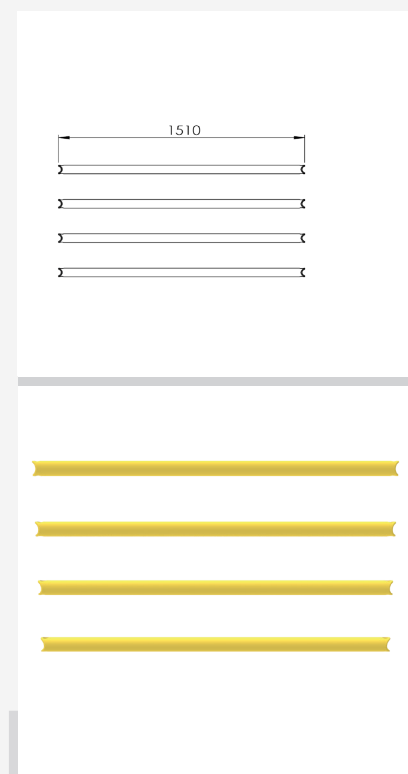

DFFS-M-4H1

Descrição	Conjunto de bielas
Número do artigo	DFFS-M-4H1
EAN	4250912312319
Número da tarifa aduaneira	39269097
Wide (mm)	1510
Altura (mm)	N/A
Profundidade / Comprimento (mm)	N/A
InstallationsWide (mm)	1420
Largura sem placa de pé (mm):	N/A
Profundidade sem placa do pé (mm):	N/A
Zona de deflexão (mm)	ver post
Widerstand getestet (Joule)	N/A
Netto Peso	1,548 kg
Material	Polietileno
Cor	Amarelo RAL 1018
Range de aplicação	Indoor e outdoor
Fixação	Conectando