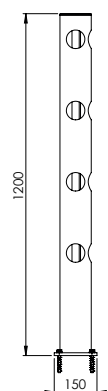

DFFS-M-4W90

Descrição	Posto de canto 90°
Número do artigo	DFFS-M-4W90
EAN	4250912395367
Número da tarifa aduaneira	39269097
Wide (mm)	150
Altura (mm)	1200
Profundidade / Comprimento (mm)	150
InstallationsWide (mm)	130
Largura sem placa de pé (mm):	110
Profundidade sem placa do pé (mm):	110
Zona de deflexão (mm)	250
Widerstand getestet (Joule)	N/A
Netto Peso	8,7 kg
Material	Polietileno
Cor	Negro
Range de aplicação	Indoor e outdoor
Fixação	Inclui material de Fixações. 4 x parafuso de concreto M10x70