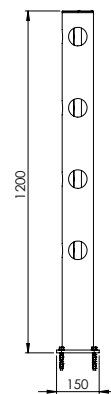

DFFS-M-4W292.5

Descrição	Posto de canto 292.5°
Número do artigo	DFFS-M-4W292.5
EAN	4250912397613
Número da tarifa aduaneira	39269097
Wide (mm)	150
Altura (mm)	1200
Profundidade / Comprimento (mm)	150
InstallationsWide (mm)	130
Largura sem placa de pé (mm):	110
Profundidade sem placa do pé (mm):	110
Zona de deflexão (mm)	250
Widerstand getestet (Joule)	N/A
Netto Peso	8,7 kg
Material	Polietileno
Cor	Negro
Range de aplicação	Indoor e outdoor
Fixação	Inclui material de Fixações. 4 x parafuso de concreto M10x70