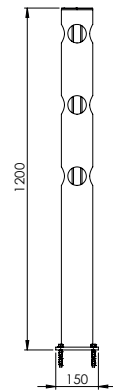

DFFS-M-M

Descrição	Posto central
Número do artigo	DFFS-M-M
EAN	4250912311145
Número da tarifa aduaneira	39269097
Wide (mm)	150
Altura (mm)	1200
Profundidade / Comprimento (mm)	150
InstallationsWide (mm)	130
Largura sem placa de pé (mm):	110
Profundidade sem placa do pé (mm):	110
Zona de deflexão (mm)	250
Widerstand getestet (Joule)	N/A
Netto Peso	7,264 kg
Material	Polietileno
Cor	Negro
Range de aplicação	Indoor e outdoor
Fixação	Inclui material de Fixações. 4 x parafuso de concreto M10x70

DFFS-M-W90

Descrição	Posto de canto 90°
Número do artigo	DFFS-M-W90
EAN	4250912311152
Número da tarifa aduaneira	39269097
Wide (mm)	150
Altura (mm)	1200
Profundidade / Comprimento (mm)	150
InstallationsWide (mm)	130
Largura sem placa de pé (mm):	110
Profundidade sem placa do pé (mm):	110
Zona de deflexão (mm)	250
Widerstand getestet (Joule)	N/A
Netto Peso	7,264 kg
Material	Polietileno
Cor	Negro
Range de aplicação	Indoor e outdoor
Fixação	Inclui material de Fixações. 4 x parafuso de concreto M10x70

DFFS-M-T

Descrição	T-post
Número do artigo	DFFS-M-T
EAN	4250912311169
Número da tarifa aduaneira	39269097
Wide (mm)	150
Altura (mm)	1200
Profundidade / Comprimento (mm)	150
InstallationsWide (mm)	130
Largura sem placa de pé (mm):	110
Profundidade sem placa do pé (mm):	110
Zona de deflexão (mm)	250
Widerstand getestet (Joule)	N/A
Netto Peso	6,961 kg
Material	Polietileno
Cor	Negro
Range de aplicação	Indoor e outdoor
Fixação	Inclui material de Fixações. 4 x parafuso de concreto M10x70

DFFS-M-K

Descrição	Posto cruzado
Número do artigo	DFFS-M-K
EAN	4250912311176
Número da tarifa aduaneira	39269097
Wide (mm)	150
Altura (mm)	1200
Profundidade / Comprimento (mm)	150
InstallationsWide (mm)	130
Largura sem placa de pé (mm):	110
Profundidade sem placa do pé (mm):	110
Zona de deflexão (mm)	250
Widerstand getestet (Joule)	N/A
Netto Peso	7,879 kg
Material	Polietileno
Cor	Negro
Range de aplicação	Indoor e outdoor
Fixação	Inclui material de Fixações. 4 x parafuso de concreto M10x70