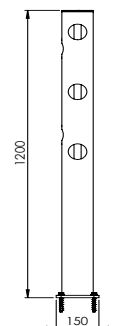

DFJU-TM

Descrição	Delta Posto central Juliet
Número do artigo	DFJU-TM
EAN	4250912395282
Número da tarifa aduaneira	39269097
Wide (mm)	150
Altura (mm)	1200
Profundidade / Comprimento (mm)	150
InstallationsWide (mm)	130
Largura sem placa de pé (mm):	110
Profundidade sem placa do pé (mm):	110
Zona de deflexão (mm)	250
Widerstand getestet (Joule)	N/A
Netto Peso	8,7 kg
Material	Polietileno
Cor	Negro
Range de aplicação	Indoor e outdoor
Fixação	Inclui material de Fixações. 4 x parafuso de concreto M10x70

DFJU-TT

Descrição	Delta T-post 90° Juliet
Número do artigo	DFJU-TT
EAN	4250912395299
Número da tarifa aduaneira	39269097
Wide (mm)	150
Altura (mm)	1200
Profundidade / Comprimento (mm)	150
InstallationsWide (mm)	130
Largura sem placa de pé (mm):	110
Profundidade sem placa do pé (mm):	110
Zona de deflexão (mm)	250
Widerstand getestet (Joule)	N/A
Netto Peso	8,7 kg
Material	Polietileno
Cor	Negro
Range de aplicação	Indoor e outdoor
Fixação	Inclui material de Fixações. 4 x parafuso de concreto M10x70

DFJU-TW90L

Descrição	Delta Posto de canto 90° esquerda Juliet
Número do artigo	DFJU-TW90L
EAN	4250912395305
Número da tarifa aduaneira	39269097
Wide (mm)	150
Altura (mm)	1200
Profundidade / Comprimento (mm)	150
InstallationsWide (mm)	130
Largura sem placa de pé (mm):	110
Profundidade sem placa do pé (mm):	110
Zona de deflexão (mm)	250
Widerstand getestet (Joule)	N/A
Netto Peso	8,7 kg
Material	Polietileno
Cor	Negro
Range de aplicação	Indoor e outdoor
Fixação	Inclui material de Fixações. 4 x parafuso de concreto M10x70