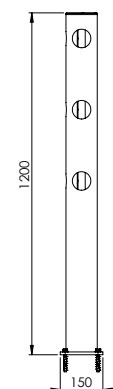

DFFS-M-W337.5

Descrição	Delta Posto de canto 337,5°
Número do artigo	DFFS-M-W337.5
EAN	4250912397415
Número da tarifa aduaneira	39269097
Wide (mm)	150
Altura (mm)	1200
Profundidade / Comprimento (mm)	150
InstallationsWide (mm)	130
Largura sem placa de pé (mm):	110
Profundidade sem placa do pé (mm):	110
Zona de deflexão (mm)	250
Widerstand getestet (Joule)	N/A
Netto Peso	7,264 kg
Material	Polietileno
Cor	Negro
Range de aplicação	Indoor e outdoor
Fixação	Inclui material de Fixações. 4 x parafuso de concreto M10x70