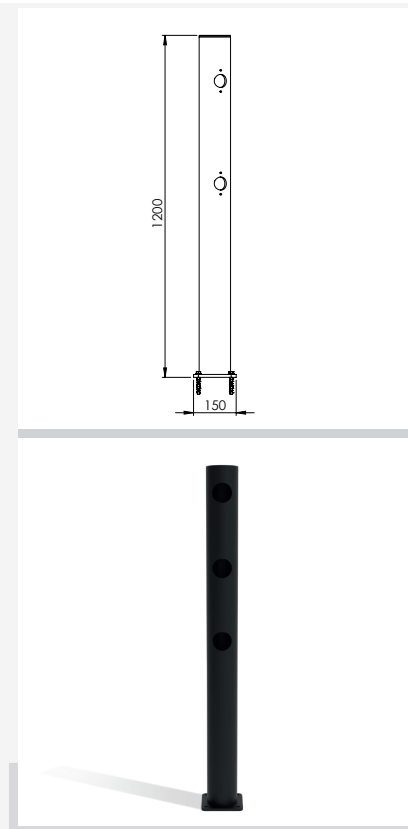

DFJU-TW337.5

Descrição	Delta Posto central Juliet 337,5°
Número do artigo	DFJU-TW337.5
EAN	4250912396982
Número da tarifa aduaneira	39269097
Wide (mm)	150
Altura (mm)	1200
Profundidade / Comprimento (mm)	150
InstallationsWide (mm)	130
Largura sem placa de pé (mm):	110
Profundidade sem placa do pé (mm):	110
Zona de deflexão (mm)	250
Widerstand getestet (Joule)	N/A
Netto Peso	8,7 kg
Material	Polietileno
Cor	Negro
Range de aplicação	Indoor e outdoor
Fixação	Inclui material de Fixações. 4 x parafuso de concreto M10x70