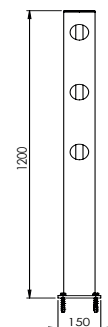

DFFS-M-W315

Descrição	Delta Posto de canto 315°
Número do artigo	DFFS-M-W315
EAN	4250912397408
Número da tarifa aduaneira	39269097
Wide (mm)	150
Altura (mm)	1200
Profundidade / Comprimento (mm)	150
InstallationsWide (mm)	130
Largura sem placa de pé (mm):	110
Profundidade sem placa do pé (mm):	110
Zona de deflexão (mm)	250
Widerstand getestet (Joule)	N/A
Netto Peso	7,264 kg
Material	Polietileno
Cor	Negro
Range de aplicação	Indoor e outdoor
Fixação	Inclui material de Fixações. 4 x parafuso de concreto M10x70