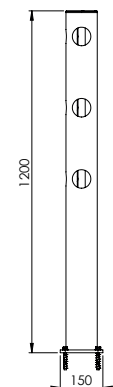

DFFS-M-W292.5

Descrição	Delta Posto de canto 292,5°
Número do artigo	DFFS-M-W292.5
EAN	4250912397392
Número da tarifa aduaneira	39269097
Wide (mm)	150
Altura (mm)	1200
Profundidade / Comprimento (mm)	150
InstallationsWide (mm)	130
Largura sem placa de pé (mm):	110
Profundidade sem placa do pé (mm):	110
Zona de deflexão (mm)	250
Widerstand getestet (Joule)	N/A
Netto Peso	7,264 kg
Material	Polietileno
Cor	Negro
Range de aplicação	Indoor e outdoor
Fixação	Inclui material de Fixações. 4 x parafuso de concreto M10x70