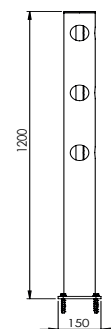

DFFS-M-W22.5

Descrição	Delta Posto de canto 22,5°
Número do artigo	DFFS-M-W22.5
EAN	4250912397385
Número da tarifa aduaneira	39269097
Wide (mm)	150
Altura (mm)	1200
Profundidade / Comprimento (mm)	150
InstallationsWide (mm)	130
Largura sem placa de pé (mm):	110
Profundidade sem placa do pé (mm):	110
Zona de deflexão (mm)	250
Widerstand getestet (Joule)	N/A
Netto Peso	7,264 kg
Material	Polietileno
Cor	Negro
Range de aplicação	Indoor e outdoor
Fixação	Inclui material de Fixações. 4 x parafuso de concreto M10x70

DFFS-M-W45

Descrição	Delta Posto de canto 45°
Número do artigo	DFFS-M-W45
EAN	4250912397378
Número da tarifa aduaneira	39269097
Wide (mm)	150
Altura (mm)	1200
Profundidade / Comprimento (mm)	150
InstallationsWide (mm)	130
Largura sem placa de pé (mm):	110
Profundidade sem placa do pé (mm):	110
Zona de deflexão (mm)	250
Widerstand getestet (Joule)	N/A
Netto Peso	7,264 kg
Material	Polietileno
Cor	Negro
Range de aplicação	Indoor e outdoor
Fixação	Inclui material de Fixações. 4 x parafuso de concreto M10x70

DFFS-M-W67.5

Descrição	Delta Posto de canto 67,5°
Número do artigo	DFFS-M-W67.5
EAN	4250912397385
Número da tarifa aduaneira	39269097
Wide (mm)	150
Altura (mm)	1200
Profundidade / Comprimento (mm)	150
InstallationsWide (mm)	130
Largura sem placa de pé (mm):	110
Profundidade sem placa do pé (mm):	110
Zona de deflexão (mm)	250
Widerstand getestet (Joule)	N/A
Netto Peso	7,264 kg
Material	Polietileno
Cor	Negro
Range de aplicação	Indoor e outdoor
Fixação	Inclui material de Fixações. 4 x parafuso de concreto M10x70