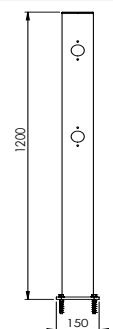

DFJU-TE

Descrição	Delta Posto final Juliet
Número do artigo	DFJU-TE
EAN	4250912395077
Número da tarifa aduaneira	39269097
Wide (mm)	150
Altura (mm)	1200
Profundidade / Comprimento (mm)	150
InstallationsWide (mm)	130
Largura sem placa de pé (mm):	110
Profundidade sem placa do pé (mm):	110
Zona de deflexão (mm)	250
Widerstand getestet (Joule)	N/A
Netto Peso	7,223 kg
Material	Polietileno
Cor	Negro
Range de aplicação	Indoor e outdoor
Fixação	Inclui material de Fixações. 4 x parafuso de concreto M10x70