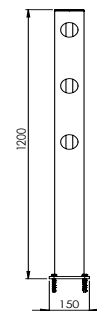

Zona de deflexão:

I 250 mm

DFFS-M-E

Descrição	Posto final
Número do artigo	DFFS-M-E
EAN	4250912311138
Número da tarifa aduaneira	39269097
Wide (mm)	150
Altura (mm)	1200
Profundidade / Comprimento (mm)	150
InstallationsWide (mm)	130
Largura sem placa de pé (mm):	110
Profundidade sem placa do pé (mm):	110
Zona de deflexão (mm)	250
Widerstand getestet (Joule)	N/A
Netto Peso	7,564 kg
Material	Polietileno
Cor	Negro
Range de aplicação	Indoor e outdoor
Fixação	Inclui material de Fixações. 4 x parafuso de concreto M10x70

DFFS-M-M

Descrição	Posto central
Número do artigo	DFFS-M-M
EAN	4250912311145
Número da tarifa aduaneira	39269097
Wide (mm)	150
Altura (mm)	1200
Profundidade / Comprimento (mm)	150
InstallationsWide (mm)	130
Largura sem placa de pé (mm):	110
Profundidade sem placa do pé (mm):	110
Zona de deflexão (mm)	250
Widerstand getestet (Joule)	N/A
Netto Peso	7,264 kg
Material	Polietileno
Cor	Negro
Range de aplicação	Indoor e outdoor
Fixação	Inclui material de Fixações. 4 x parafuso de concreto M10x70