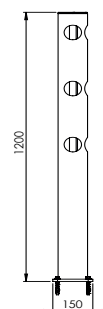

DFFS-M-T

Descrição	T-post
Número do artigo	DFFS-M-T
EAN	4250912311169
Número da tarifa aduaneira	39269097
Wide (mm)	150
Altura (mm)	1200
Profundidade / Comprimento (mm)	150
InstallationsWide (mm)	130
Largura sem placa de pé (mm):	110
Profundidade sem placa do pé (mm):	110
Zona de deflexão (mm)	250
Widerstand getestet (Joule)	N/A
Netto Peso	6,961 kg
Material	Polietileno
Cor	Negro
Range de aplicação	Indoor e outdoor
Fixação	Inclui material de Fixações. 4 x parafuso de concreto M10x70