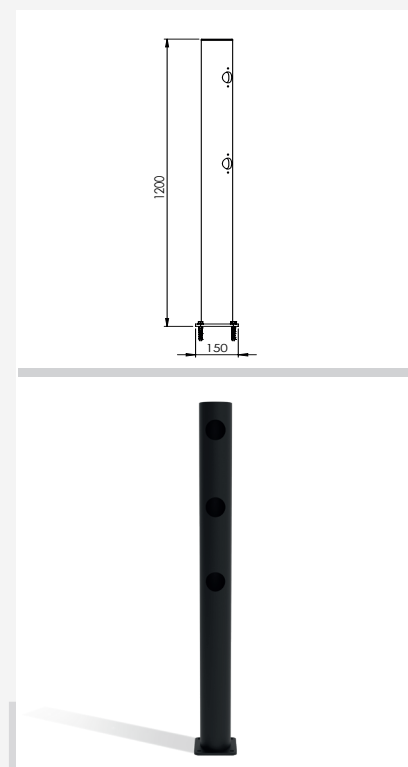

DFJU-TW315

Descrição	Delta Posto central Juliet 315°
Número do artigo	DFJU-TW315
EAN	4250912397002
Número da tarifa aduaneira	39269097
Wide (mm)	150
Altura (mm)	1200
Profundidade / Comprimento (mm)	150
InstallationsWide (mm)	130
Largura sem placa de pé (mm):	110
Profundidade sem placa do pé (mm):	110
Zona de deflexão (mm)	250
Widerstand getestet (Joule)	N/A
Netto Peso	8,7 kg
Material	Polietileno
Cor	Negro
Range de aplicação	Indoor e outdoor
Fixação	Inclui material de Fixações. 4 x parafuso de concreto M10x70