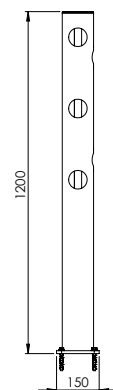

DFFS-M-W337.5

Descrição	Delta Posto de canto 337,5°
Número do artigo	DFFS-M-W337.5
EAN	4250912397415
Número da tarifa aduaneira	39269097
Wide (mm)	150
Altura (mm)	1200
Profundidade / Comprimento (mm)	150
InstallationsWide (mm)	130
Largura sem placa de pé (mm):	110
Profundidade sem placa do pé (mm):	110
Zona de deflexão (mm)	250
Widerstand getestet (Joule)	N/A
Netto Peso	7,264 kg
Material	Polietileno
Cor	Negro
Range de aplicação	Indoor e outdoor
Fixação	Inclui material de Fixações. 4 x parafuso de concreto M10x70

DFJU-TM

Descrição	Delta Posto central Juliet
Número do artigo	DFJU-TM
EAN	4250912395282
Número da tarifa aduaneira	39269097
Wide (mm)	150
Altura (mm)	1200
Profundidade / Comprimento (mm)	150
InstallationsWide (mm)	130
Largura sem placa de pé (mm):	110
Profundidade sem placa do pé (mm):	110
Zona de deflexão (mm)	250
Widerstand getestet (Joule)	N/A
Netto Peso	8,7 kg
Material	Polietileno
Cor	Negro
Range de aplicação	Indoor e outdoor
Fixação	Inclui material de Fixações. 4 x parafuso de concreto M10x70

DFJU-TT

Descrição	Delta T-post 90° Juliet
Número do artigo	DFJU-TT
EAN	4250912395299
Número da tarifa aduaneira	39269097
Wide (mm)	150
Altura (mm)	1200
Profundidade / Comprimento (mm)	150
InstallationsWide (mm)	130
Largura sem placa de pé (mm):	110
Profundidade sem placa do pé (mm):	110
Zona de deflexão (mm)	250
Widerstand getestet (Joule)	N/A
Netto Peso	8,7 kg
Material	Polietileno
Cor	Negro
Range de aplicação	Indoor e outdoor
Fixação	Inclui material de Fixações. 4 x parafuso de concreto M10x70