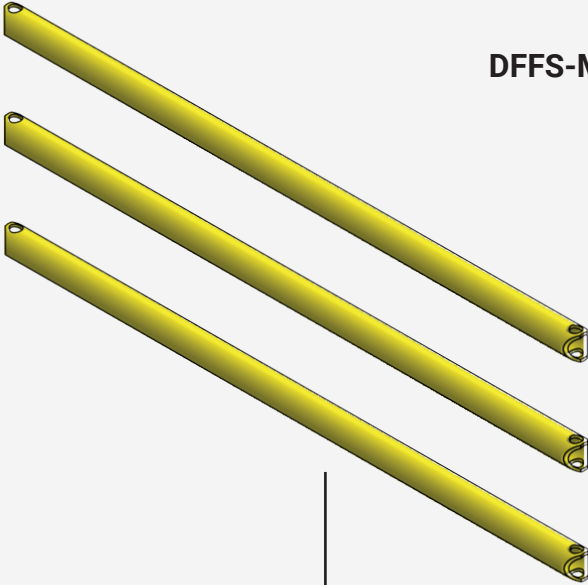

Barreira de segurança - DELTA

DFFS-M-E

DFFS-M-M

DFFS-H1
DFFS-HI

Tabela de conteúdo

Arte. Não.	Descrição	Peso	Página
DFFS-M-E	Delta 3 Posto final	8,0 kg	3
DFFS-M-M	Delta 3 Posto central	8,0 kg	3
DFFS-M-W90	Delta 3 Posto de canto 90°	8,0 kg	4
DFFS-M-T	Delta 3 T-post	8,0 kg	4
DFFS-M-K	Delta 3 Posto cruzado	8,0 kg	5
DFFS-H1	Delta 3 Conjunto de bielas: 3 Spars, 1510 mm Duração	4,5 kg	5
DFFS-HI	Delta 3 Conjunto de bielas: 3 Spars, individuale Duração de 350 mm para 1510 mm	3,0 kg	6
DFFS-M-W22.5	Delta 3 Posto de canto 22,5°	8,7 kg	6
DFFS-M-W45	Delta 3 Posto de canto 45°	8,7 kg	7
DFFS-M-W67.5	Delta 3 Posto de canto 67,5°	8,7 kg	7
DFFS-M-W292.5	Delta 3 Posto de canto 292,5°	8,7 kg	8
DFFS-M-W315	Delta 3 Posto de canto 315°	8,7 kg	8
DFFS-M-W337.5	Delta 3 Posto de canto 337,5°	8,7 kg	9
DFJU-TM	Delta 3 Posto central Juliet Porta basculante	9,0 kg	9
DFJU-TT	Delta 3 T-post 90° Juliet Porta basculante	8,9 kg	10
DFJU-TW90L	Delta 3 Posto de canto 90° esquerda Juliet Porta basculante	8,9 kg	10
DFJU-TW90R	Delta 3 Posto de canto 90° direita Juliet Porta basculante	8,9 kg	11
DFJU-TE	Delta 3 Posto final Juliet Porta basculante	8,7 kg	11
DFJU-TW337.5	Delta 3 Posto central Juliet 337,5°	8,7 kg	12
DFJU-TW315	Delta 3 Posto central Juliet 315°	8,7 kg	12
DFJU-TW45	Delta 3 Posto central Juliet 45°	8,7 kg	13
DFJU-TW67.5	Delta 3 Posto central Juliet 67,5°	8,7 kg	13
DFJU-TW22.5	Delta 3 Posto central Juliet 22,5°	8,7 kg	14
DFJU-TW292.5	Delta 3 Posto central Juliet 292,5°	8,7 kg	14

Zona de deflexão:

I 250 mm

DFFS-M-E

Descrição	Posto final
Número do artigo	DFFS-M-E
EAN	4250912311138
Número da tarifa aduaneira	39269097
Wide (mm)	150
Altura (mm)	1200
Profundidade / Comprimento (mm)	150
InstallationsWide (mm)	130
Largura sem placa de pé (mm):	110
Profundidade sem placa do pé (mm):	110
Zona de deflexão (mm)	250
Widerstand getestet (Joule)	N/A
Netto Peso	7,564 kg
Material	Polietileno
Cor	Negro
Range de aplicação	Indoor e outdoor
Fixação	Inclui material de Fixações. 4 x parafuso de concreto M10x70