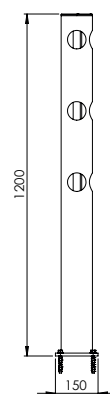

Zona de deflexão:

I 250 mm

DFFS-M-E

Descrição	Posto final
Número do artigo	DFFS-M-E
EAN	4250912311138
Número da tarifa aduaneira	39269097
Wide (mm)	150
Altura (mm)	1200
Profundidade / Comprimento (mm)	150
InstallationsWide (mm)	130
Largura sem placa de pé (mm):	110
Profundidade sem placa do pé (mm):	110
Zona de deflexão (mm)	250
Widerstand getestet (Joule)	N/A
Netto Peso	7,564 kg
Material	Polietileno
Cor	Negro
Range de aplicação	Indoor e outdoor
Fixação	Inclui material de Fixações. 4 x parafuso de concreto M10x70

DFFS-M-M

Descrição	Posto central
Número do artigo	DFFS-M-M
EAN	4250912311145
Número da tarifa aduaneira	39269097
Wide (mm)	150
Altura (mm)	1200
Profundidade / Comprimento (mm)	150
InstallationsWide (mm)	130
Largura sem placa de pé (mm):	110
Profundidade sem placa do pé (mm):	110
Zona de deflexão (mm)	250
Widerstand getestet (Joule)	N/A
Netto Peso	7,264 kg
Material	Polietileno
Cor	Negro
Range de aplicação	Indoor e outdoor
Fixação	Inclui material de Fixações. 4 x parafuso de concreto M10x70

DFFS-M-W90

Descrição	Posto de canto 90°
Número do artigo	DFFS-M-W90
EAN	4250912311152
Número da tarifa aduaneira	39269097
Wide (mm)	150
Altura (mm)	1200
Profundidade / Comprimento (mm)	150
InstallationsWide (mm)	130
Largura sem placa de pé (mm):	110
Profundidade sem placa do pé (mm):	110
Zona de deflexão (mm)	250
Widerstand getestet (Joule)	N/A
Netto Peso	7,264 kg
Material	Polietileno
Cor	Negro
Range de aplicação	Indoor e outdoor
Fixação	Inclui material de Fixações. 4 x parafuso de concreto M10x70