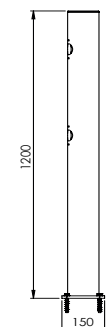

DFJU-TW315

Descrição	Delta Posto central Juliet 315°
Número do artigo	DFJU-TW315
EAN	4250912397002
Número da tarifa aduaneira	39269097
Wide (mm)	150
Altura (mm)	1200
Profundidade / Comprimento (mm)	150
InstallationsWide (mm)	130
Largura sem placa de pé (mm):	110
Profundidade sem placa do pé (mm):	110
Zona de deflexão (mm)	250
Widerstand getestet (Joule)	N/A
Netto Peso	8,7 kg
Material	Polietileno
Cor	Negro
Range de aplicação	Indoor e outdoor
Fixação	Inclui material de Fixações. 4 x parafuso de concreto M10x70

DFJU-TW45

Descrição	Delta Posto central Juliet 45°
Número do artigo	DFJU-TW45
EAN	4250912397026
Número da tarifa aduaneira	39269097
Wide (mm)	150
Altura (mm)	1200
Profundidade / Comprimento (mm)	150
InstallationsWide (mm)	130
Largura sem placa de pé (mm):	110
Profundidade sem placa do pé (mm):	110
Zona de deflexão (mm)	250
Widerstand getestet (Joule)	N/A
Netto Peso	8,7 kg
Material	Polietileno
Cor	Negro
Range de aplicação	Indoor e outdoor
Fixação	Inclui material de Fixações. 4 x parafuso de concreto M10x70

DFJU-TW67.5

Descrição	Delta Posto central Juliet 67.5°
Número do artigo	DFJU-TW67.5
EAN	4250912397033
Número da tarifa aduaneira	39269097
Wide (mm)	150
Altura (mm)	1200
Profundidade / Comprimento (mm)	150
InstallationsWide (mm)	130
Largura sem placa de pé (mm):	110
Profundidade sem placa do pé (mm):	110
Zona de deflexão (mm)	250
Widerstand getestet (Joule)	N/A
Netto Peso	8,7 kg
Material	Polietileno
Cor	Negro
Range de aplicação	Indoor e outdoor
Fixação	Inclui material de Fixações. 4 x parafuso de concreto M10x70