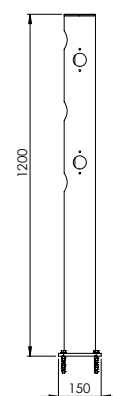

DFJU-TW90R

Descrição	Delta Posto de canto 90° direita Juliet
Número do artigo	DFJU-TW90R
EAN	4250912395312
Número da tarifa aduaneira	39269097
Wide (mm)	150
Altura (mm)	1200
Profundidade / Comprimento (mm)	150
InstallationsWide (mm)	130
Largura sem placa de pé (mm):	110
Profundidade sem placa do pé (mm):	110
Zona de deflexão (mm)	250
Widerstand getestet (Joule)	N/A
Netto Peso	8,7 kg
Material	Polietileno
Cor	Negro
Range de aplicação	Indoor e outdoor
Fixação	Inclui material de Fixações. 4 x parafuso de concreto M10x70