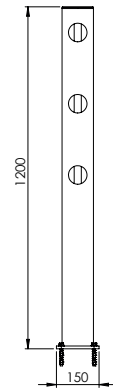

Barreira de segurança - DELTA

DFFS-M-E

DFFS-M-M

DFFS-H1
DFFS-HI

Tabela de conteúdo

Arte. Não.	Descrição	Peso	Página
DFFS-M-E	Delta 3 Posto final	8,0 kg	3
DFFS-M-M	Delta 3 Posto central	8,0 kg	3
DFFS-M-W90	Delta 3 Posto de canto 90°	8,0 kg	4
DFFS-M-T	Delta 3 T-post	8,0 kg	4
DFFS-M-K	Delta 3 Posto cruzado	8,0 kg	5
DFFS-H1	Delta 3 Conjunto de bielas: 3 Spars, 1510 mm Duração	4,5 kg	5
DFFS-HI	Delta 3 Conjunto de bielas: 3 Spars, individuale Duração de 350 mm para 1510 mm	3,0 kg	6
DFFS-M-W22.5	Delta 3 Posto de canto 22,5°	8,7 kg	6
DFFS-M-W45	Delta 3 Posto de canto 45°	8,7 kg	7
DFFS-M-W67.5	Delta 3 Posto de canto 67,5°	8,7 kg	7
DFFS-M-W292.5	Delta 3 Posto de canto 292,5°	8,7 kg	8
DFFS-M-W315	Delta 3 Posto de canto 315°	8,7 kg	8
DFFS-M-W337.5	Delta 3 Posto de canto 337,5°	8,7 kg	9
DFJU-TM	Delta 3 Posto central Juliet Porta basculante	9,0 kg	9
DFJU-TT	Delta 3 T-post 90° Juliet Porta basculante	8,9 kg	10
DFJU-TW90L	Delta 3 Posto de canto 90° esquerda Juliet Porta basculante	8,9 kg	10
DFJU-TW90R	Delta 3 Posto de canto 90° direita Juliet Porta basculante	8,9 kg	11
DFJU-TE	Delta 3 Posto final Juliet Porta basculante	8,7 kg	11
DFJU-TW337.5	Delta 3 Posto central Juliet 337,5°	8,7 kg	12
DFJU-TW315	Delta 3 Posto central Juliet 315°	8,7 kg	12
DFJU-TW45	Delta 3 Posto central Juliet 45°	8,7 kg	13
DFJU-TW67.5	Delta 3 Posto central Juliet 67,5°	8,7 kg	13
DFJU-TW22.5	Delta 3 Posto central Juliet 22,5°	8,7 kg	14
DFJU-TW292.5	Delta 3 Posto central Juliet 292,5°	8,7 kg	14

DFFS-M-M

Descrição	Posto central
Número do artigo	DFFS-M-M
EAN	4250912311145
Número da tarifa aduaneira	39269097
Wide (mm)	150
Altura (mm)	1200
Profundidade / Comprimento (mm)	150
InstallationsWide (mm)	130
Largura sem placa de pé (mm):	110
Profundidade sem placa do pé (mm):	110
Zona de deflexão (mm)	250
Widerstand getestet (Joule)	N/A
Netto Peso	7,264 kg
Material	Polietileno
Cor	Negro
Range de aplicação	Indoor e outdoor
Fixação	Inclui material de Fixações. 4 x parafuso de concreto M10x70