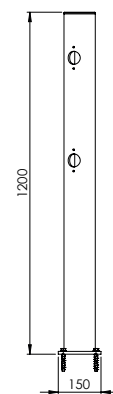

DFJU-TW45

Descrição	Delta Posto central Juliet 45°
Número do artigo	DFJU-TW45
EAN	4250912397026
Número da tarifa aduaneira	39269097
Wide (mm)	150
Altura (mm)	1200
Profundidade / Comprimento (mm)	150
InstallationsWide (mm)	130
Largura sem placa de pé (mm):	110
Profundidade sem placa do pé (mm):	110
Zona de deflexão (mm)	250
Widerstand getestet (Joule)	N/A
Netto Peso	8,7 kg
Material	Polietileno
Cor	Negro
Range de aplicação	Indoor e outdoor
Fixação	Inclui material de Fixações. 4 x parafuso de concreto M10x70

DFJU-TW67.5

Descrição	Delta Posto central Juliet 67.5°
Número do artigo	DFJU-TW67.5
EAN	4250912397033
Número da tarifa aduaneira	39269097
Wide (mm)	150
Altura (mm)	1200
Profundidade / Comprimento (mm)	150
InstallationsWide (mm)	130
Largura sem placa de pé (mm):	110
Profundidade sem placa do pé (mm):	110
Zona de deflexão (mm)	250
Widerstand getestet (Joule)	N/A
Netto Peso	8,7 kg
Material	Polietileno
Cor	Negro
Range de aplicação	Indoor e outdoor
Fixação	Inclui material de Fixações. 4 x parafuso de concreto M10x70

DFJU-TW22.5

Descrição	Delta Posto central Juliet 22.5°
Número do artigo	DFJU-TW22.5
EAN	4250912397019
Número da tarifa aduaneira	39269097
Wide (mm)	150
Altura (mm)	1200
Profundidade / Comprimento (mm)	150
InstallationsWide (mm)	130
Largura sem placa de pé (mm):	110
Profundidade sem placa do pé (mm):	110
Zona de deflexão (mm)	250
Widerstand getestet (Joule)	N/A
Netto Peso	8,7 kg
Material	Polietileno
Cor	Negro
Range de aplicação	Indoor e outdoor
Fixação	Inclui material de Fixações. 4 x parafuso de concreto M10x70