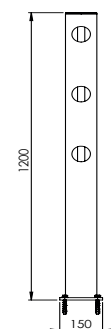

DFJU-TM

Descrição	Delta Posto central Juliet
Número do artigo	DFJU-TM
EAN	4250912395282
Número da tarifa aduaneira	39269097
Wide (mm)	150
Altura (mm)	1200
Profundidade / Comprimento (mm)	150
InstallationsWide (mm)	130
Largura sem placa de pé (mm):	110
Profundidade sem placa do pé (mm):	110
Zona de deflexão (mm)	250
Widerstand getestet (Joule)	N/A
Netto Peso	8,7 kg
Material	Polietileno
Cor	Negro
Range de aplicação	Indoor e outdoor
Fixação	Inclui material de Fixações. 4 x parafuso de concreto M10x70