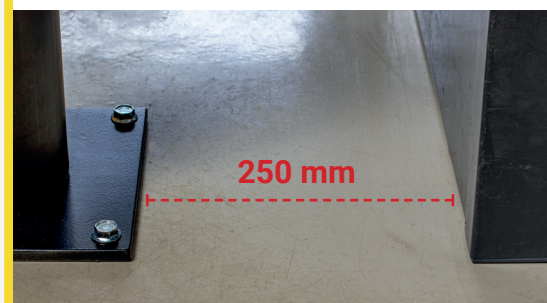

Barreira de segurança - DELTA

DFFS-M-E

DFFS-M-M

DFFS-H1
DFFS-HI

Tabela de conteúdo

Arte. Não.	Descrição	Peso	Página
DFFS-M-E	Delta 3 Posto final	8,0 kg	3
DFFS-M-M	Delta 3 Posto central	8,0 kg	3
DFFS-M-W90	Delta 3 Posto de canto 90°	8,0 kg	4
DFFS-M-T	Delta 3 T-post	8,0 kg	4
DFFS-M-K	Delta 3 Posto cruzado	8,0 kg	5
DFFS-H1	Delta 3 Conjunto de bielas: 3 Spars, 1510 mm Duração	4,5 kg	5
DFFS-HI	Delta 3 Conjunto de bielas: 3 Spars, individuale Duração de 350 mm para 1510 mm	3,0 kg	6
DFFS-M-W22.5	Delta 3 Posto de canto 22,5°	8,7 kg	6
DFFS-M-W45	Delta 3 Posto de canto 45°	8,7 kg	7
DFFS-M-W67.5	Delta 3 Posto de canto 67,5°	8,7 kg	7
DFFS-M-W292.5	Delta 3 Posto de canto 292,5°	8,7 kg	8
DFFS-M-W315	Delta 3 Posto de canto 315°	8,7 kg	8
DFFS-M-W337.5	Delta 3 Posto de canto 337,5°	8,7 kg	9
DFJU-TM	Delta 3 Posto central Juliet Porta basculante	9,0 kg	9
DFJU-TT	Delta 3 T-post 90° Juliet Porta basculante	8,9 kg	10
DFJU-TW90L	Delta 3 Posto de canto 90° esquerda Juliet Porta basculante	8,9 kg	10
DFJU-TW90R	Delta 3 Posto de canto 90° direita Juliet Porta basculante	8,9 kg	11
DFJU-TE	Delta 3 Posto final Juliet Porta basculante	8,7 kg	11
DFJU-TW337.5	Delta 3 Posto central Juliet 337,5°	8,7 kg	12
DFJU-TW315	Delta 3 Posto central Juliet 315°	8,7 kg	12
DFJU-TW45	Delta 3 Posto central Juliet 45°	8,7 kg	13
DFJU-TW67.5	Delta 3 Posto central Juliet 67,5°	8,7 kg	13
DFJU-TW22.5	Delta 3 Posto central Juliet 22,5°	8,7 kg	14
DFJU-TW292.5	Delta 3 Posto central Juliet 292,5°	8,7 kg	14

Zona de deflexão:

I 250 mm

DFFS-M-E

Descrição	Posto final
Número do artigo	DFFS-M-E
EAN	4250912311138
Número da tarifa aduaneira	39269097
Wide (mm)	150
Altura (mm)	1200
Profundidade / Comprimento (mm)	150
InstallationsWide (mm)	130
Largura sem placa de pé (mm):	110
Profundidade sem placa do pé (mm):	110
Zona de deflexão (mm)	250
Widerstand getestet (Joule)	N/A
Netto Peso	7,564 kg
Material	Polietileno
Cor	Negro
Range de aplicação	Indoor e outdoor
Fixação	Inclui material de Fixações. 4 x parafuso de concreto M10x70