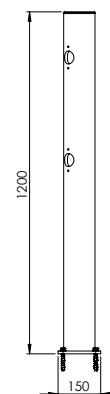

DFJU-TW90R

Descrição	Delta Posto de canto 90° direita Juliet
Número do artigo	DFJU-TW90R
EAN	4250912395312
Número da tarifa aduaneira	39269097
Wide (mm)	150
Altura (mm)	1200
Profundidade / Comprimento (mm)	150
InstallationsWide (mm)	130
Largura sem placa de pé (mm):	110
Profundidade sem placa do pé (mm):	110
Zona de deflexão (mm)	250
Widerstand getestet (Joule)	N/A
Netto Peso	8,7 kg
Material	Polietileno
Cor	Negro
Range de aplicação	Indoor e outdoor
Fixação	Inclui material de Fixações. 4 x parafuso de concreto M10x70

DFJU-TW337.5

Descrição	Delta Posto central Juliet 337,5°
Número do artigo	DFJU-TW337.5
EAN	4250912396982
Número da tarifa aduaneira	39269097
Wide (mm)	150
Altura (mm)	1200
Profundidade / Comprimento (mm)	150
InstallationsWide (mm)	130
Largura sem placa de pé (mm):	110
Profundidade sem placa do pé (mm):	110
Zona de deflexão (mm)	250
Widerstand getestet (Joule)	N/A
Netto Peso	8,7 kg
Material	Polietileno
Cor	Negro
Range de aplicação	Indoor e outdoor
Fixação	Inclui material de Fixações. 4 x parafuso de concreto M10x70

DFJU-TW45

Descrição	Delta Posto central Juliet 45°
Número do artigo	DFJU-TW45
EAN	4250912397026
Número da tarifa aduaneira	39269097
Wide (mm)	150
Altura (mm)	1200
Profundidade / Comprimento (mm)	150
InstallationsWide (mm)	130
Largura sem placa de pé (mm):	110
Profundidade sem placa do pé (mm):	110
Zona de deflexão (mm)	250
Widerstand getestet (Joule)	N/A
Netto Peso	8,7 kg
Material	Polietileno
Cor	Negro
Range de aplicação	Indoor e outdoor
Fixação	Inclui material de Fixações. 4 x parafuso de concreto M10x70