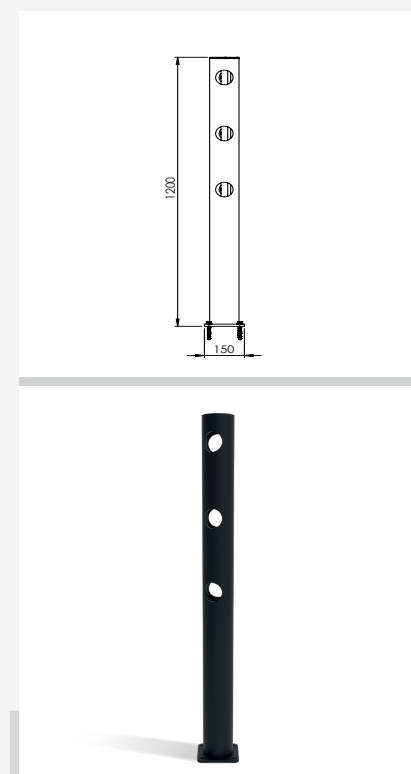

DFFS-M-W90

Descrição	Posto de canto 90°
Número do artigo	DFFS-M-W90
EAN	4250912311152
Número da tarifa aduaneira	39269097
Wide (mm)	150
Altura (mm)	1200
Profundidade / Comprimento (mm)	150
InstallationsWide (mm)	130
Largura sem placa de pé (mm):	110
Profundidade sem placa do pé (mm):	110
Zona de deflexão (mm)	250
Widerstand getestet (Joule)	N/A
Netto Peso	7,264 kg
Material	Polietileno
Cor	Negro
Range de aplicação	Indoor e outdoor
Fixação	Inclui material de Fixações. 4 x parafuso de concreto M10x70

DFFS-M-K

Descrição	Posto cruzado
Número do artigo	DFFS-M-K
EAN	4250912311176
Número da tarifa aduaneira	39269097
Wide (mm)	150
Altura (mm)	1200
Profundidade / Comprimento (mm)	150
InstallationsWide (mm)	130
Largura sem placa de pé (mm):	110
Profundidade sem placa do pé (mm):	110
Zona de deflexão (mm)	250
Widerstand getestet (Joule)	N/A
Netto Peso	7,879 kg
Material	Polietileno
Cor	Negro
Range de aplicação	Indoor e outdoor
Fixação	Inclui material de Fixações. 4 x parafuso de concreto M10x70

DFFS-H1

Descrição	Conjunto de bielas
Número do artigo	DFFS-H1
EAN	4250912311183
Número da tarifa aduaneira	39269097
Wide (mm)	1510
Altura (mm)	N/A
Profundidade / Comprimento (mm)	N/A
InstallationsWide (mm)	1420
Largura sem placa de pé (mm):	N/A
Profundidade sem placa do pé (mm):	N/A
Zona de deflexão (mm)	ver post
Widerstand getestet (Joule)	N/A
Netto Peso	1,548 kg
Material	Polietileno
Cor	Amarelo RAL 1018
Range de aplicação	Indoor e outdoor
Fixação	Conectando

DFFS-M-W22.5

Descrição	Delta Posto de canto 22,5°
Número do artigo	DFFS-M-W22.5
EAN	4250912397385
Número da tarifa aduaneira	39269097
Wide (mm)	150
Altura (mm)	1200
Profundidade / Comprimento (mm)	150
InstallationsWide (mm)	130
Largura sem placa de pé (mm):	110
Profundidade sem placa do pé (mm):	110
Zona de deflexão (mm)	250
Widerstand getestet (Joule)	N/A
Netto Peso	7,264 kg
Material	Polietileno
Cor	Negro
Range de aplicação	Indoor e outdoor
Fixação	Inclui material de Fixações. 4 x parafuso de concreto M10x70