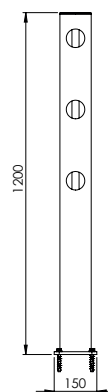

DFFS-M-K

Descrição	Posto cruzado
Número do artigo	DFFS-M-K
EAN	4250912311176
Número da tarifa aduaneira	39269097
Wide (mm)	150
Altura (mm)	1200
Profundidade / Comprimento (mm)	150
InstallationsWide (mm)	130
Largura sem placa de pé (mm):	110
Profundidade sem placa do pé (mm):	110
Zona de deflexão (mm)	250
Widerstand getestet (Joule)	N/A
Netto Peso	7,879 kg
Material	Polietileno
Cor	Negro
Range de aplicação	Indoor e outdoor
Fixação	Inclui material de Fixações. 4 x parafuso de concreto M10x70

DFFS-M-W22.5

Descrição	Delta Posto de canto 22,5°
Número do artigo	DFFS-M-W22.5
EAN	4250912397385
Número da tarifa aduaneira	39269097
Wide (mm)	150
Altura (mm)	1200
Profundidade / Comprimento (mm)	150
InstallationsWide (mm)	130
Largura sem placa de pé (mm):	110
Profundidade sem placa do pé (mm):	110
Zona de deflexão (mm)	250
Widerstand getestet (Joule)	N/A
Netto Peso	7,264 kg
Material	Polietileno
Cor	Negro
Range de aplicação	Indoor e outdoor
Fixação	Inclui material de Fixações. 4 x parafuso de concreto M10x70

DFFS-M-W45

Descrição	Delta Posto de canto 45°
Número do artigo	DFFS-M-W45
EAN	4250912397378
Número da tarifa aduaneira	39269097
Wide (mm)	150
Altura (mm)	1200
Profundidade / Comprimento (mm)	150
InstallationsWide (mm)	130
Largura sem placa de pé (mm):	110
Profundidade sem placa do pé (mm):	110
Zona de deflexão (mm)	250
Widerstand getestet (Joule)	N/A
Netto Peso	7,264 kg
Material	Polietileno
Cor	Negro
Range de aplicação	Indoor e outdoor
Fixação	Inclui material de Fixações. 4 x parafuso de concreto M10x70