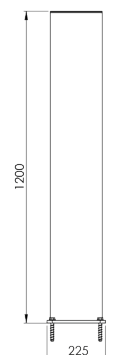

Bollard - BRAVO

DFBO50-10

DFBO50-30

DFBO50-20

DFBO50-40

Tabela de conteúdo

Arte. Não.	Descrição	Altura	Peso	Página
DFBO50-10	Bollard	1200 mm	19,289 kg	3
DFBO50-20	Bollard	750 mm	15,963 kg	3
DFBO50-30	Bollard com colarinho móvel	1200 mm	20,777 kg	4
DFBO50-40	Bollard	500 mm	12,387 kg	4

Zona de deflexão:

I 250 mm

Teste de impacto	Testado para uma força de (joules)	Peso equivalente do veículo (kg)	Velocidade equivalente do veículo (km/h)	Ângulo de impacto	Zona de deflexão
DFBO50-10	4.000	2.000	5,1 km/h	90°	250 mm
DFBO50-20	4.000	2.000	5,1 km/h	90°	250 mm
DFBO50-30	4.000	2.000	5,1 km/h	90°	250 mm
DFBO50-40	4.000	2.000	5,1 km/h	90°	250 mm

DFBO50-10

Descrição	Bollard 1200 mm
Número do artigo	DFBO50-10
EAN	4250912311336
Número da tarifa aduaneira	39269097
Wide (mm)	225
Altura (mm)	1200
Profundidade / Comprimento (mm)	225
InstallationsWide (mm)	250
Largura sem placa de pé (mm):	200
Profundidade sem placa do pé (mm):	200
Zona de deflexão (mm)	250
Widerstand getestet (Joule)	4.000 J
Netto Peso	19,289 kg
Material	Polietileno
Cor	Negro - Amarelo RAL 1018
Range de aplicação	Indoor e outdoor
Fixação	Inclui material de Fixações. 4 x parafuso de concreto M12x80

DFBO50-20

Descrição	Bollard 750 mm
Número do artigo	DFBO50-20
EAN	4250912311329
Número da tarifa aduaneira	39269097
Wide (mm)	225
Altura (mm)	750
Profundidade / Comprimento (mm)	225
InstallationsWide (mm)	250
Largura sem placa de pé (mm):	200
Profundidade sem placa do pé (mm):	200
Zona de deflexão (mm)	250
Widerstand getestet (Joule)	4.000 J
Netto Peso	15,963 kg
Material	Polietileno
Cor	Negro - Amarelo RAL 1018
Range de aplicação	Indoor e outdoor
Fixação	Inclui material de Fixações. 4 x parafuso de concreto M12x80