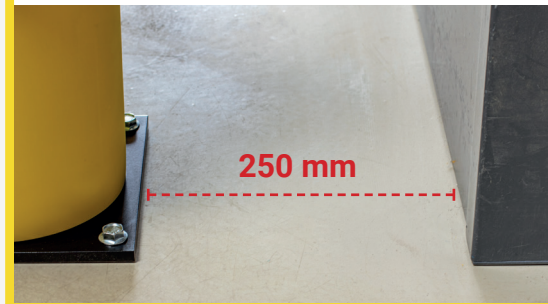

Bollard - BRAVO

DFBO50-10

DFBO50-30

DFBO50-20

DFBO50-40

Tabela de conteúdo

Arte. Não.	Descrição	Altura	Peso	Página
DFBO50-10	Bollard	1200 mm	19,289 kg	3
DFBO50-20	Bollard	750 mm	15,963 kg	3
DFBO50-30	Bollard com colarinho móvel	1200 mm	20,777 kg	4
DFBO50-40	Bollard	500 mm	12,387 kg	4

Zona de deflexão:

I 250 mm

Teste de impacto	Testado para uma força de (joules)	Peso equivalente do veículo (kg)	Velocidade equivalente do veículo (km/h)	Ângulo de impacto	Zona de deflexão
DFBO50-10	4.000	2.000	5,1 km/h	90°	250 mm
DFBO50-20	4.000	2.000	5,1 km/h	90°	250 mm
DFBO50-30	4.000	2.000	5,1 km/h	90°	250 mm
DFBO50-40	4.000	2.000	5,1 km/h	90°	250 mm

DFBO50-10

Descrição	Bollard 1200 mm
Número do artigo	DFBO50-10
EAN	4250912311336
Número da tarifa aduaneira	39269097
Wide (mm)	225
Altura (mm)	1200
Profundidade / Comprimento (mm)	225
InstallationsWide (mm)	250
Largura sem placa de pé (mm):	200
Profundidade sem placa do pé (mm):	200
Zona de deflexão (mm)	250
Widerstand getestet (Joule)	4.000 J
Netto Peso	19,289 kg
Material	Polietileno
Cor	Negro - Amarelo RAL 1018
Range de aplicação	Indoor e outdoor
Fixação	Inclui material de Fixações. 4 x parafuso de concreto M12x80

DFBO50-20

Descrição	Bollard 750 mm
Número do artigo	DFBO50-20
EAN	4250912311329
Número da tarifa aduaneira	39269097
Wide (mm)	225
Altura (mm)	750
Profundidade / Comprimento (mm)	225
InstallationsWide (mm)	250
Largura sem placa de pé (mm):	200
Profundidade sem placa do pé (mm):	200
Zona de deflexão (mm)	250
Widerstand getestet (Joule)	4.000 J
Netto Peso	15,963 kg
Material	Polietileno
Cor	Negro - Amarelo RAL 1018
Range de aplicação	Indoor e outdoor
Fixação	Inclui material de Fixações. 4 x parafuso de concreto M12x80