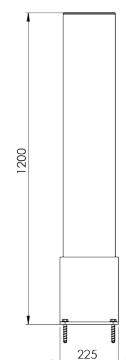

Bollard - BRAVO

DFBO50-10

DFBO50-30

DFBO50-20

DFBO50-40

Tabela de conteúdo

Arte. Não.	Descrição	Altura	Peso	Página
DFBO50-10	Bollard	1200 mm	19,289 kg	3
DFBO50-20	Bollard	750 mm	15,963 kg	3
DFBO50-30	Bollard com colarinho móvel	1200 mm	20,777 kg	4
DFBO50-40	Bollard	500 mm	12,387 kg	4

DFBO50-10

Descrição	Bollard 1200 mm
Número do artigo	DFBO50-10
EAN	4250912311336
Número da tarifa aduaneira	39269097
Wide (mm)	225
Altura (mm)	1200
Profundidade / Comprimento (mm)	225
InstallationsWide (mm)	250
Largura sem placa de pé (mm):	200
Profundidade sem placa do pé (mm):	200
Zona de deflexão (mm)	250
Widerstand getestet (Joule)	4.000 J
Netto Peso	19,289 kg
Material	Polietileno
Cor	Negro - Amarelo RAL 1018
Range de aplicação	Indoor e outdoor
Fixação	Inclui material de Fixações. 4 x parafuso de concreto M12x80

DFBO50-20

Descrição	Bollard 750 mm
Número do artigo	DFBO50-20
EAN	4250912311329
Número da tarifa aduaneira	39269097
Wide (mm)	225
Altura (mm)	750
Profundidade / Comprimento (mm)	225
InstallationsWide (mm)	250
Largura sem placa de pé (mm):	200
Profundidade sem placa do pé (mm):	200
Zona de deflexão (mm)	250
Widerstand getestet (Joule)	4.000 J
Netto Peso	15,963 kg
Material	Polietileno
Cor	Negro - Amarelo RAL 1018
Range de aplicação	Indoor e outdoor
Fixação	Inclui material de Fixações. 4 x parafuso de concreto M12x80

DFBO50-30

Descrição	Bollard com colarinho móvel
Número do artigo	DFBO50-30
EAN	4250912311343
Número da tarifa aduaneira	39269097
Wide (mm)	225
Altura (mm)	1200
Profundidade / Comprimento (mm)	225
InstallationsWide (mm)	250
Largura sem placa de pé (mm):	200
Profundidade sem placa do pé (mm):	200
Zona de deflexão (mm)	250
Widerstand getestet (Joule)	4.000 J
Netto Peso	20,777 kg
Material	Polietileno
Cor	Negro - Amarelo RAL 1018
Range de aplicação	Indoor e outdoor
Fixação	Inclui material de Fixações. 4 x parafuso de concreto M12x80