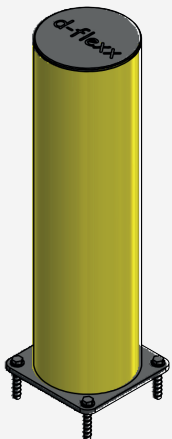

Bollard - BRAVO

DFBO50-10

DFBO50-30

DFBO50-20

DFBO50-40

Tabela de conteúdo

Arte. Não.	Descrição	Altura	Peso	Página
DFBO50-10	Bollard	1200 mm	19,289 kg	3
DFBO50-20	Bollard	750 mm	15,963 kg	3
DFBO50-30	Bollard com colarinho móvel	1200 mm	20,777 kg	4
DFBO50-40	Bollard	500 mm	12,387 kg	4

Zona de deflexão:

I 250 mm

Teste de impacto	Testado para uma força de (joules)	Peso equivalente do veículo (kg)	Velocidade equivalente do veículo (km/h)	Ângulo de impacto	Zona de deflexão
DFBO50-10	4.000	2.000	5,1 km/h	90°	250 mm
DFBO50-20	4.000	2.000	5,1 km/h	90°	250 mm
DFBO50-30	4.000	2.000	5,1 km/h	90°	250 mm
DFBO50-40	4.000	2.000	5,1 km/h	90°	250 mm

DFBO50-10

Descrição	Bollard 1200 mm
Número do artigo	DFBO50-10
EAN	4250912311336
Número da tarifa aduaneira	39269097
Wide (mm)	225
Altura (mm)	1200
Profundidade / Comprimento (mm)	225
InstallationsWide (mm)	250
Largura sem placa de pé (mm):	200
Profundidade sem placa do pé (mm):	200
Zona de deflexão (mm)	250
Widerstand getestet (Joule)	4.000 J
Netto Peso	19,289 kg
Material	Polietileno
Cor	Negro - Amarelo RAL 1018
Range de aplicação	Indoor e outdoor
Fixação	Inclui material de Fixações. 4 x parafuso de concreto M12x80

DFBO50-20

Descrição	Bollard 750 mm
Número do artigo	DFBO50-20
EAN	4250912311329
Número da tarifa aduaneira	39269097
Wide (mm)	225
Altura (mm)	750
Profundidade / Comprimento (mm)	225
InstallationsWide (mm)	250
Largura sem placa de pé (mm):	200
Profundidade sem placa do pé (mm):	200
Zona de deflexão (mm)	250
Widerstand getestet (Joule)	4.000 J
Netto Peso	15,963 kg
Material	Polietileno
Cor	Negro - Amarelo RAL 1018
Range de aplicação	Indoor e outdoor
Fixação	Inclui material de Fixações. 4 x parafuso de concreto M12x80