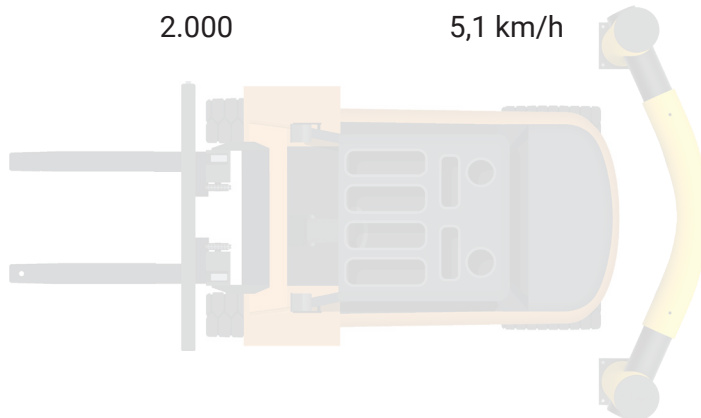

Bollard - BRAVO

DFBO50-10

DFBO50-30

DFBO50-20

DFBO50-40

Tabela de conteúdo

Arte. Não.	Descrição	Altura	Peso	Página
DFBO50-10	Bollard	1200 mm	19,289 kg	3
DFBO50-20	Bollard	750 mm	15,963 kg	3
DFBO50-30	Bollard com colarinho móvel	1200 mm	20,777 kg	4
DFBO50-40	Bollard	500 mm	12,387 kg	4

Zona de deflexão:

I 250 mm

Teste de impacto	Testado para uma força de (joules)	Peso equivalente do veículo (kg)	Velocidade equivalente do veículo (km/h)	Ângulo de impacto	Zona de deflexão
DFBO50-10	4.000	2.000	5,1 km/h	90°	250 mm
DFBO50-20	4.000	2.000	5,1 km/h	90°	250 mm
DFBO50-30	4.000	2.000	5,1 km/h	90°	250 mm
DFBO50-40	4.000	2.000	5,1 km/h	90°	250 mm

DFBO50-10

Descrição	Bollard 1200 mm
Número do artigo	DFBO50-10
EAN	4250912311336
Número da tarifa aduaneira	39269097
Wide (mm)	225
Altura (mm)	1200
Profundidade / Comprimento (mm)	225
InstallationsWide (mm)	250
Largura sem placa de pé (mm):	200
Profundidade sem placa do pé (mm):	200
Zona de deflexão (mm)	250
Widerstand getestet (Joule)	4.000 J
Netto Peso	19,289 kg
Material	Polietileno
Cor	Negro - Amarelo RAL 1018
Range de aplicação	Indoor e outdoor
Fixação	Inclui material de Fixações. 4 x parafuso de concreto M12x80

DFBO50-20

Descrição	Bollard 750 mm
Número do artigo	DFBO50-20
EAN	4250912311329
Número da tarifa aduaneira	39269097
Wide (mm)	225
Altura (mm)	750
Profundidade / Comprimento (mm)	225
InstallationsWide (mm)	250
Largura sem placa de pé (mm):	200
Profundidade sem placa do pé (mm):	200
Zona de deflexão (mm)	250
Widerstand getestet (Joule)	4.000 J
Netto Peso	15,963 kg
Material	Polietileno
Cor	Negro - Amarelo RAL 1018
Range de aplicação	Indoor e outdoor
Fixação	Inclui material de Fixações. 4 x parafuso de concreto M12x80