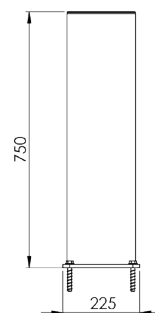

Bollard - BRAVO

DFBO50-10

DFBO50-30

DFBO50-20

DFBO50-40

Tabela de conteúdo

Arte. Não.	Descrição	Altura	Peso	Página
DFBO50-10	Bollard	1200 mm	19,289 kg	3
DFBO50-20	Bollard	750 mm	15,963 kg	3
DFBO50-30	Bollard com colarinho móvel	1200 mm	20,777 kg	4
DFBO50-40	Bollard	500 mm	12,387 kg	4

DFBO50-10

Descrição	Bollard 1200 mm
Número do artigo	DFBO50-10
EAN	4250912311336
Número da tarifa aduaneira	39269097
Wide (mm)	225
Altura (mm)	1200
Profundidade / Comprimento (mm)	225
InstallationsWide (mm)	250
Largura sem placa de pé (mm):	200
Profundidade sem placa do pé (mm):	200
Zona de deflexão (mm)	250
Widerstand getestet (Joule)	4.000 J
Netto Peso	19,289 kg
Material	Polietileno
Cor	Negro - Amarelo RAL 1018
Range de aplicação	Indoor e outdoor
Fixação	Inclui material de Fixações. 4 x parafuso de concreto M12x80

DFBO50-20

Descrição	Bollard 750 mm
Número do artigo	DFBO50-20
EAN	4250912311329
Número da tarifa aduaneira	39269097
Wide (mm)	225
Altura (mm)	750
Profundidade / Comprimento (mm)	225
InstallationsWide (mm)	250
Largura sem placa de pé (mm):	200
Profundidade sem placa do pé (mm):	200
Zona de deflexão (mm)	250
Widerstand getestet (Joule)	4.000 J
Netto Peso	15,963 kg
Material	Polietileno
Cor	Negro - Amarelo RAL 1018
Range de aplicação	Indoor e outdoor
Fixação	Inclui material de Fixações. 4 x parafuso de concreto M12x80

DFBO50-30

Descrição	Bollard com colarinho móvel
Número do artigo	DFBO50-30
EAN	4250912311343
Número da tarifa aduaneira	39269097
Wide (mm)	225
Altura (mm)	1200
Profundidade / Comprimento (mm)	225
InstallationsWide (mm)	250
Largura sem placa de pé (mm):	200
Profundidade sem placa do pé (mm):	200
Zona de deflexão (mm)	250
Widerstand getestet (Joule)	4.000 J
Netto Peso	20,777 kg
Material	Polietileno
Cor	Negro - Amarelo RAL 1018
Range de aplicação	Indoor e outdoor
Fixação	Inclui material de Fixações. 4 x parafuso de concreto M12x80