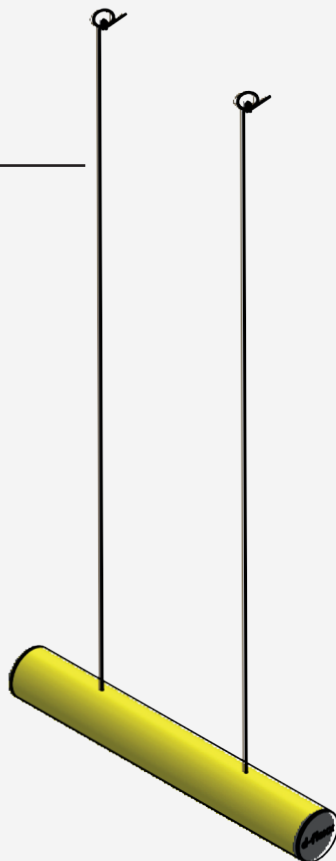

## Limiteur de hauteur - PAPA

DFPA-W1000  
DFPA-W1500  
DFPA-W2000

# Table des matières

Art. No.	Description	Largeur	Poids	Page
DFPA-W1000	Limiteur de hauteur	1000 mm	3,967 kg	3
DFPA-W1500	Limiteur de hauteur	1500 mm	5,689 kg	3
DFPA-W2000	Limiteur de hauteur	2000 mm	7,506 kg	4