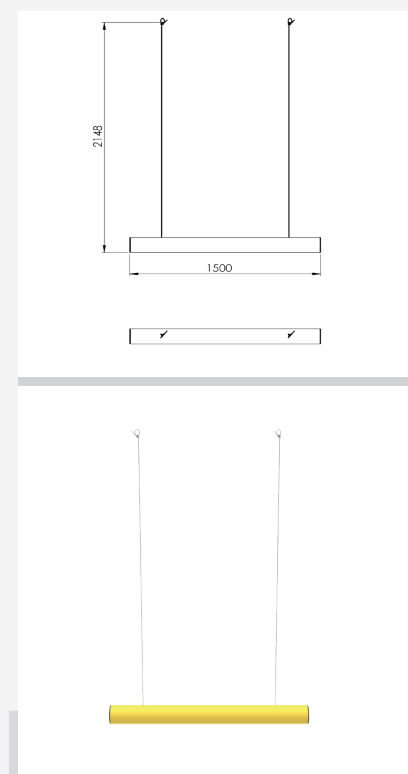

DFPA-W1500

Description	Limiteur de hauteur
Numéro d'article	DFPA-W1500
EAN	4250912396951
Numéro de tarif douanier	39269097
Largeur (mm)	1500
Hauteur (mm)	1875
Profondeur / longueur (mm)	140
Longueur d'installation (mm)	N/A
Largeur sans plaque de base (mm):	N/A
Profondeur sans plaque de base (mm):	N/A
Zone de déflexion (mm)	N/A
Résistance testée (Joule)	N/A
Poids net	5,689 kg
Matériau	Polyéthylène
Coloris	Noir - Jaune RAL 1018
Champ d'application	Intérieur et extérieur
Fixation	Matériel de fixation inclus. Câble de suspension, longueur 2000mm