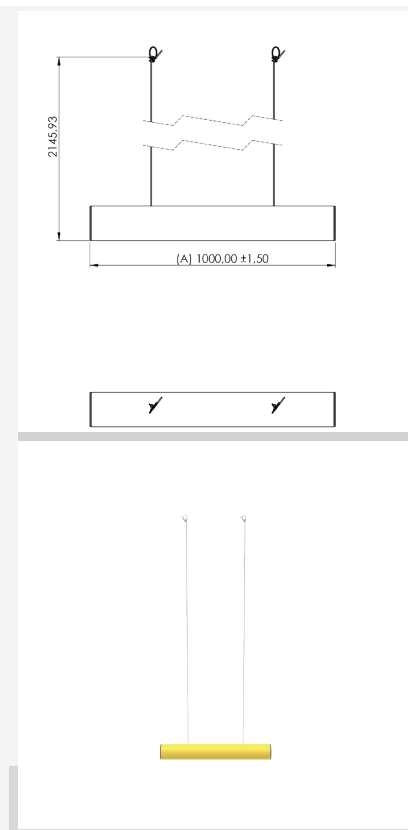

DFPA-W1000

Description	Limiteur de hauteur
Numéro d'article	DFPA-W1000
EAN	4250912396944
Numéro de tarif douanier	39269097
Largeur (mm)	1000
Hauteur (mm)	1875
Profondeur / longueur (mm)	140
Longueur d'installation (mm)	N/A
Largeur sans plaque de base (mm):	N/A
Profondeur sans plaque de base (mm):	N/A
Zone de déflexion (mm)	N/A
Résistance testée (Joule)	N/A
Poids net	3,967 kg
Matériau	Polyéthylène
Coloris	Noir - Jaune RAL 1018
Champ d'application	Intérieur et extérieur
Fixation	Matériel de fixation inclus. Câble de suspension, longueur 2000mm