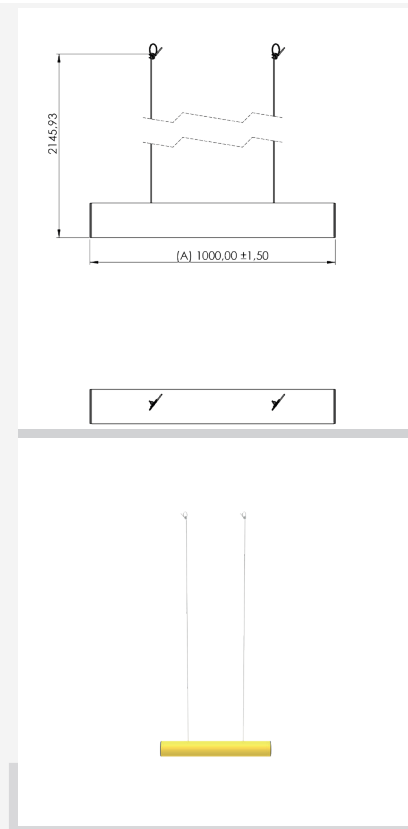

Límite de altura para colgar - PAPA

DFPA-W1000
DFPA-W1500
DFPA-W2000

Índice de contenidos

Art. No.	Descripción	Ancho	Peso	Página
DFPA-W1000	Límite de altura para colgar	1000 mm	3,967 kg	3
DFPA-W1500	Límite de altura para colgar	1500 mm	5,689 kg	3
DFPA-W2000	Límite de altura para colgar	2000 mm	7,506 kg	4

DFPA-W1000

Descripción	Límite de altura para colgar
Artículo número	DFPA-W1000
EAN	4250912396944
Número de arancel	39269097
Ancho (mm)	1000
Altura (mm)	1875
Fondo/Longitud (mm)	140
Anchura de instalación (mm)	N/A
Anchura sin reposapiés (mm):	N/A
Profundidad sin base (mm):	N/A
Zona de desviación (mm)	N/A
Resistencia probada (Joule)	N/A
Peso neto	3,967 kg
Material	Polietileno
Color	Negro - Amarillo RAL 1018
Ámbito de aplicación	Interior y exterior
Fijación	Material de montaje incluido. Cuerda de suspensión, Largo 2000mm

DFPA-W1500

Descripción	Límite de altura para colgar
Artículo número	DFPA-W1500
EAN	4250912396951
Número de arancel	39269097
Ancho (mm)	1500
Altura (mm)	1875
Fondo/Longitud (mm)	140
Anchura de instalación (mm)	N/A
Anchura sin reposapiés (mm):	N/A
Profundidad sin base (mm):	N/A
Zona de desviación (mm)	N/A
Resistencia probada (Joule)	N/A
Peso neto	5,689 kg
Material	Polietileno
Color	Negro - Amarillo RAL 1018
Ámbito de aplicación	Interior y exterior
Fijación	Material de montaje incluido. Cuerda de suspensión, Largo 2000mm

DFPA-W2000

Descripción	Límite de altura para colgar
Artículo número	DFPA-W2000
EAN	4250912396944
Número de arancel	39269097
Ancho (mm)	2000
Altura (mm)	1875
Fondo/Longitud (mm)	140
Anchura de instalación (mm)	N/A
Anchura sin reposapiés (mm):	N/A
Profundidad sin base (mm):	N/A
Zona de desviación (mm)	N/A
Resistencia probada (Joule)	N/A
Peso neto	7,506 kg
Material	Polietileno
Color	Negro - Amarillo RAL 1018
Ámbito de aplicación	Interior y exterior
Fijación	Material de montaje incluido. Cuerda de suspensión, Largo 2000mm