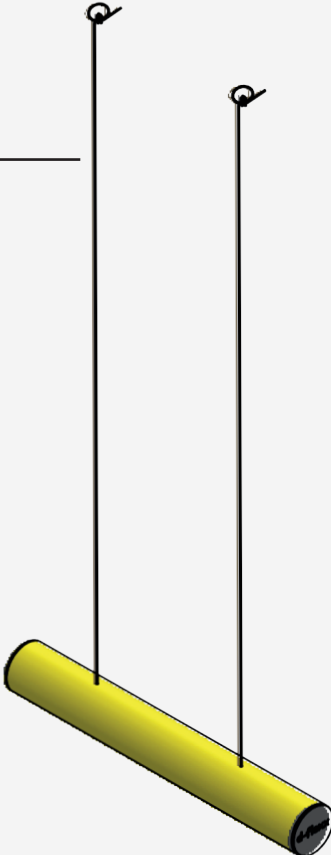

Límite de altura para colgar - PAPA

DFPA-W1000
DFPA-W1500
DFPA-W2000

Índice de contenidos

Art. No.	Descripción	Ancho	Peso	Página
DFPA-W1000	Límite de altura para colgar	1000 mm	3,967 kg	3
DFPA-W1500	Límite de altura para colgar	1500 mm	5,689 kg	3
DFPA-W2000	Límite de altura para colgar	2000 mm	7,506 kg	4

DFPA-W1000

Descripción	Límite de altura para colgar
Artículo número	DFPA-W1000
EAN	4250912396944
Número de arancel	39269097
Ancho (mm)	1000
Altura (mm)	1875
Fondo/Longitud (mm)	140
Anchura de instalación (mm)	N/A
Anchura sin reposapiés (mm):	N/A
Profundidad sin base (mm):	N/A
Zona de desviación (mm)	N/A
Resistencia probada (Joule)	N/A
Peso neto	3,967 kg
Material	Polietileno
Color	Negro - Amarillo RAL 1018
Ámbito de aplicación	Interior y exterior
Fijación	Material de montaje incluido. Cuerda de suspensión, Largo 2000mm

DFPA-W1500

Descripción	Límite de altura para colgar
Artículo número	DFPA-W1500
EAN	4250912396951
Número de arancel	39269097
Ancho (mm)	1500
Altura (mm)	1875
Fondo/Longitud (mm)	140
Anchura de instalación (mm)	N/A
Anchura sin reposapiés (mm):	N/A
Profundidad sin base (mm):	N/A
Zona de desviación (mm)	N/A
Resistencia probada (Joule)	N/A
Peso neto	5,689 kg
Material	Polietileno
Color	Negro - Amarillo RAL 1018
Ámbito de aplicación	Interior y exterior
Fijación	Material de montaje incluido. Cuerda de suspensión, Largo 2000mm

DFPA-W2000

Descripción	Límite de altura para colgar
Artículo número	DFPA-W2000
EAN	4250912396944
Número de arancel	39269097
Ancho (mm)	2000
Altura (mm)	1875
Fondo/Longitud (mm)	140
Anchura de instalación (mm)	N/A
Anchura sin reposapiés (mm):	N/A
Profundidad sin base (mm):	N/A
Zona de desviación (mm)	N/A
Resistencia probada (Joule)	N/A
Peso neto	7,506 kg
Material	Polietileno
Color	Negro - Amarillo RAL 1018
Ámbito de aplicación	Interior y exterior
Fijación	Material de montaje incluido. Cuerda de suspensión, Largo 2000mm