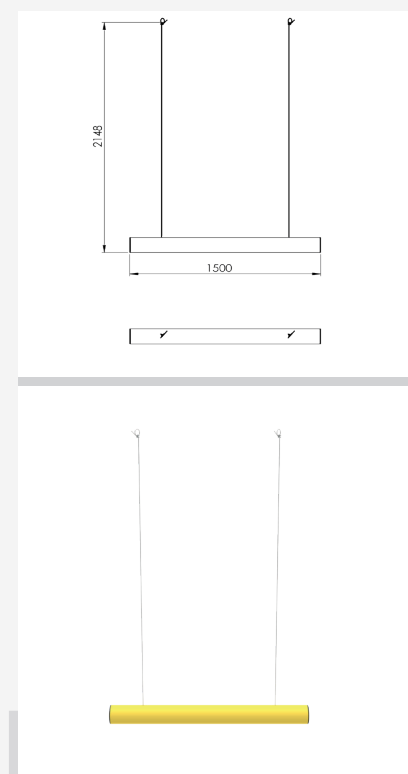

Límite de altura para colgar - PAPA

DFPA-W1000
DFPA-W1500
DFPA-W2000

Índice de contenidos

Art. No.	Descripción	Ancho	Peso	Página
DFPA-W1000	Límite de altura para colgar	1000 mm	3,967 kg	3
DFPA-W1500	Límite de altura para colgar	1500 mm	5,689 kg	3
DFPA-W2000	Límite de altura para colgar	2000 mm	7,506 kg	4

DFPA-W1000

Descripción	Límite de altura para colgar
Artículo número	DFPA-W1000
EAN	4250912396944
Número de arancel	39269097
Ancho (mm)	1000
Altura (mm)	1875
Fondo/Longitud (mm)	140
Anchura de instalación (mm)	N/A
Anchura sin reposapiés (mm):	N/A
Profundidad sin base (mm):	N/A
Zona de desviación (mm)	N/A
Resistencia probada (Joule)	N/A
Peso neto	3,967 kg
Material	Polietileno
Color	Negro - Amarillo RAL 1018
Ámbito de aplicación	Interior y exterior
Fijación	Material de montaje incluido. Cuerda de suspensión, Largo 2000mm

DFPA-W1500

Descripción	Límite de altura para colgar
Artículo número	DFPA-W1500
EAN	4250912396951
Número de arancel	39269097
Ancho (mm)	1500
Altura (mm)	1875
Fondo/Longitud (mm)	140
Anchura de instalación (mm)	N/A
Anchura sin reposapiés (mm):	N/A
Profundidad sin base (mm):	N/A
Zona de desviación (mm)	N/A
Resistencia probada (Joule)	N/A
Peso neto	5,689 kg
Material	Polietileno
Color	Negro - Amarillo RAL 1018
Ámbito de aplicación	Interior y exterior
Fijación	Material de montaje incluido. Cuerda de suspensión, Largo 2000mm

DFPA-W2000

Descripción	Límite de altura para colgar
Artículo número	DFPA-W2000
EAN	4250912396944
Número de arancel	39269097
Ancho (mm)	2000
Altura (mm)	1875
Fondo/Longitud (mm)	140
Anchura de instalación (mm)	N/A
Anchura sin reposapiés (mm):	N/A
Profundidad sin base (mm):	N/A
Zona de desviación (mm)	N/A
Resistencia probada (Joule)	N/A
Peso neto	7,506 kg
Material	Polietileno
Color	Negro - Amarillo RAL 1018
Ámbito de aplicación	Interior y exterior
Fijación	Material de montaje incluido. Cuerda de suspensión, Largo 2000mm