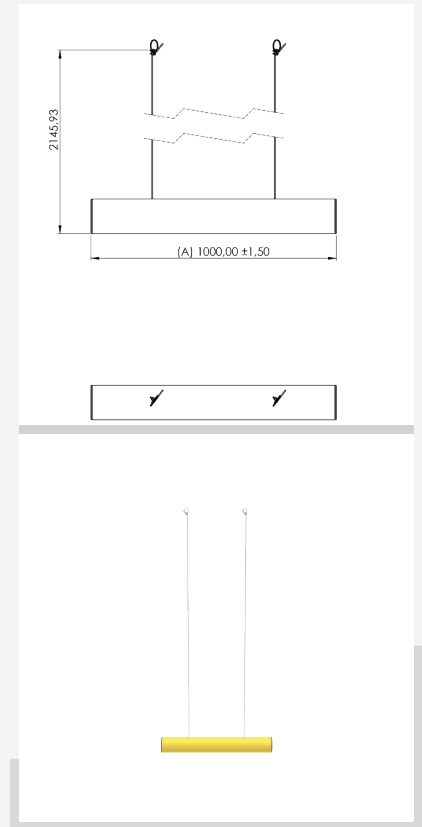

DFPA-W1000

Beschreibung	Hängende Höhenbegrenzung
Artikelnummer	DFPA-W1000
EAN	4250912396944
Zolltarifnummer	39269097
Breite (mm)	1000
Höhe (mm)	1875
Tiefe/Länge (mm)	140
Installationsbreite (mm)	N/A
Breite ohne Fußplatte (mm):	N/A
Tiefe ohne Fußplatte (mm):	N/A
Deflection zone (mm)	N/A
Widerstand getestet (Joule)	N/A
Netto Gewicht	3,967 kg
Material	Polyethylen
Farbe	Schwarz - Gelb RAL 1018
Einsatzbereich	Innen- und Außenbereich
Befestigung	Befestigungsmaterial inklusive. Aufhängeseil, Länge 2000mm