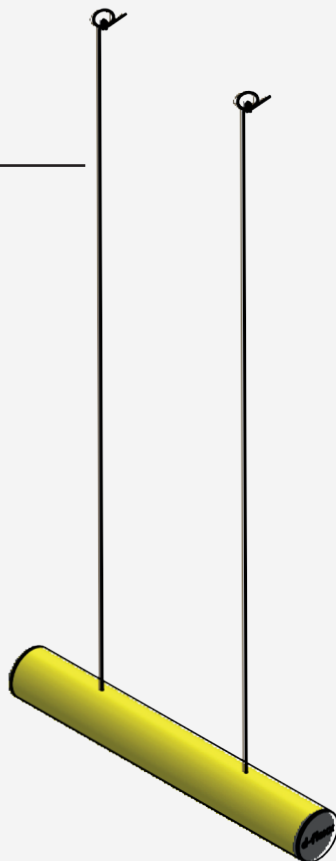

## Hängende Höhenbegrenzung - PAPA

DFPA-W1000  
DFPA-W1500  
DFPA-W2000

# Inhaltsverzeichnis

Art. Nr.	Beschreibung	Breite	Gewicht	Seite
DFPA-W1000	Hängende Höhenbegrenzung	1000 mm	3,967 kg	3
DFPA-W1500	Hängende Höhenbegrenzung	1500 mm	5,689 kg	3
DFPA-W2000	Hängende Höhenbegrenzung	2000 mm	7,506 kg	4