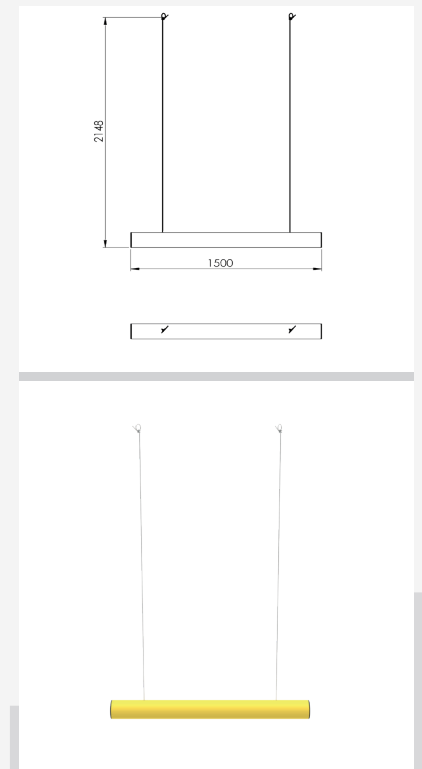

DFPA-W1500

Beschreibung	Hängende Höhenbegrenzung
Artikelnummer	DFPA-W1500
EAN	4250912396951
Zolltarifnummer	39269097
Breite (mm)	1500
Höhe (mm)	1875
Tiefe/Länge (mm)	140
Installationsbreite (mm)	N/A
Breite ohne Fußplatte (mm):	N/A
Tiefe ohne Fußplatte (mm):	N/A
Deflection zone (mm)	N/A
Widerstand getestet (Joule)	N/A
Netto Gewicht	5,689 kg
Material	Polyethylen
Farbe	Schwarz - Gelb RAL 1018
Einsatzbereich	Innen- und Außenbereich
Befestigung	Befestigungsmaterial inklusive. Aufhängeseil, Länge 2000mm