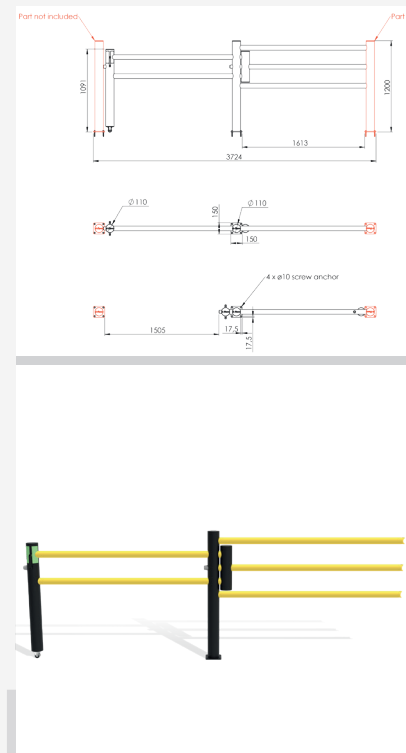

DFOS-DFFS-1500

Beschreibung	Schiebetor für Delta
Artikelnummer	DFOS-DFFS-1500
EAN	4250912396401
Zolltarifnummer	39269097
Breite (mm)	3533
Höhe (mm)	1200
Tiefe/Länge (mm)	184
Installationsbreite (mm)	3488
Breite ohne Fußplatte (mm):	3533
Tiefe ohne Fußplatte (mm):	184
Deflection zone (mm)	250
Widerstand getestet (Joule)	N/A
Netto Gewicht	44,93 kg
Material	Polyethylen
Farbe	Schwarz - Gelb RAL 1018
Einsatzbereich	Innen- und Außenbereich
Befestigung	Befestigungsmaterial inklusive. 4 x Betonschraube M10x70