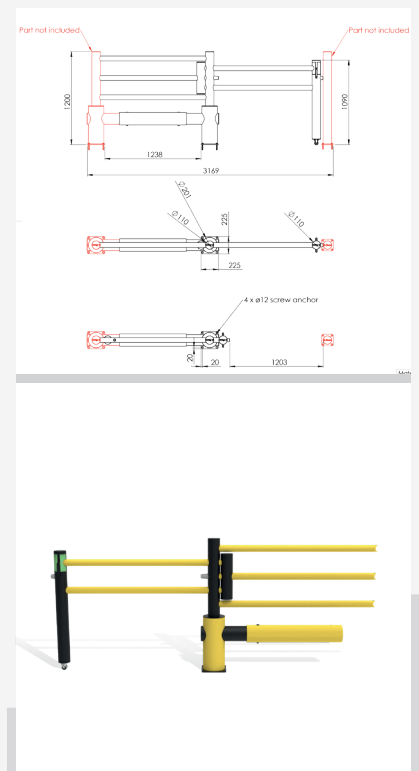

Deflection Zone:

I 250 mm

DFOS+DFVB+1000

Beschreibung	Schiebetor für Echo
Artikelnummer	DFOS+DFVB+1000
EAN	4250912396418
Zolltarifnummer	39269097
Breite (mm)	2520,63
Höhe (mm)	1200
Tiefe/Länge (mm)	225
Installationsbreite (mm)	2225,63
Breite ohne Fußplatte (mm):	2520,63
Tiefe ohne Fußplatte (mm):	200
Deflection zone (mm)	250
Widerstand getestet (Joule)	N/A
Netto Gewicht	57,42 kg
Material	Polyethylen
Farbe	Schwarz - Gelb RAL 1018
Einsatzbereich	Innen- und Außenbereich
Befestigung	Befestigungsmaterial inklusive. 4 x Betonschraube M12x80

DFOS+DFVB-1200

Beschreibung	Schiebetor für Echo
Artikelnummer	DFOS+DFVB+1200
EAN	4250912396425
Zolltarifnummer	39269097
Breite (mm)	2909
Höhe (mm)	1200
Tiefe/Länge (mm)	225
Installationsbreite (mm)	2614
Breite ohne Fußplatte (mm):	2909
Tiefe ohne Fußplatte (mm):	200
Deflection zone (mm)	250
Widerstand getestet (Joule)	N/A
Netto Gewicht	59,20 kg
Material	Polyethylen
Farbe	Schwarz - Gelb RAL 1018
Einsatzbereich	Innen- und Außenbereich
Befestigung	Befestigungsmaterial inklusive. 4 x Betonschraube M12x80

DFOS+DFVB+1500

Beschreibung	Schiebetor für Echo
Artikelnummer	DFOS+DFVB+1500
EAN	4250912396432
Zolltarifnummer	39269097
Breite (mm)	3521
Höhe (mm)	1200
Tiefe/Länge (mm)	225
Installationsbreite (mm)	3226
Breite ohne Fußplatte (mm):	3521
Tiefe ohne Fußplatte (mm):	200
Deflection zone (mm)	250
Widerstand getestet (Joule)	N/A
Netto Gewicht	61,94 kg
Material	Polyethylen
Farbe	Schwarz - Gelb RAL 1018
Einsatzbereich	Innen- und Außenbereich
Befestigung	Befestigungsmaterial inklusive. 4 x Betonschraube M12x80