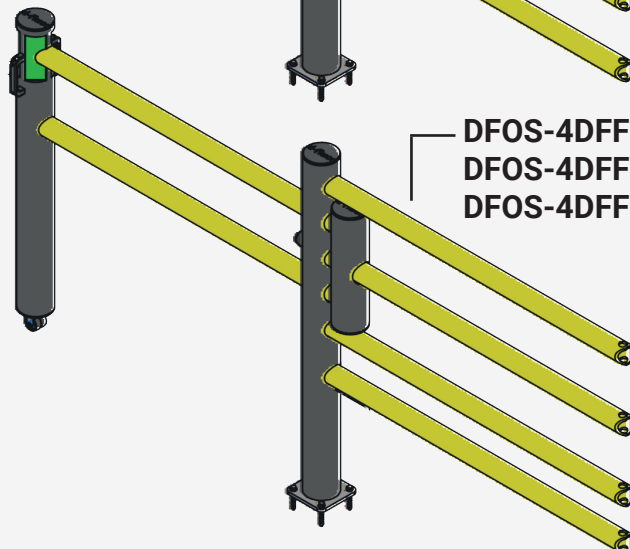

Schiebetor - OSCAR

DFOS+DFVB+1000
DFOS+DFVB+1200
DFOS+DFVB+1500

DFOS-DFFS-1000
DFOS-DFFS-1200
DFOS-DFFS-1500

DFOS-4DFFS-1000
DFOS-4DFFS-1200
DFOS-4DFFS-1500

Inhaltsverzeichnis

Art. Nr.	Beschreibung	Breite	Gewicht	Seite
DFOS+DFVB+1000	Schiebetor Oscar für Echo	2520,63 mm	57,42 kg	3
DFOS+DFVB+1200	Schiebetor Oscar für Echo	2909 mm	59,20 kg	3
DFOS+DFVB+1500	Schiebetor Oscar für Echo	3521 mm	61,94 kg	4
DFOS-DFFS-1000	Schiebetor Oscar für Delta	2508,38 mm	42,34 kg	4
DFOS-DFFS-1200	Schiebetor Oscar für Delta	2933 mm	44,40 kg	5
DFOS-DFFS-1500	Schiebetor Oscar für Delta	3533 mm	44,93 kg	5
DFOS-4DFFS-1000	Schiebetor Oscar für Delta 4 Holme	2533 mm	44,40 kg	6
DFOS-4DFFS-1200	Schiebetor Oscar für Delta 4 Holme	2933 mm	45,65 kg	6
DFOS-D4FFS-1500	Schiebetor Oscar für Delta 4 Holme	3533 mm	47,53 kg	7

Deflection Zone:

I 250 mm

DFOS+DFVB+1000

Beschreibung	Schiebetor für Echo
Artikelnummer	DFOS+DFVB+1000
EAN	4250912396418
Zolltarifnummer	39269097
Breite (mm)	2520,63
Höhe (mm)	1200
Tiefe/Länge (mm)	225
Installationsbreite (mm)	2225,63
Breite ohne Fußplatte (mm):	2520,63
Tiefe ohne Fußplatte (mm):	200
Deflection zone (mm)	250
Widerstand getestet (Joule)	N/A
Netto Gewicht	57,42 kg
Material	Polyethylen
Farbe	Schwarz - Gelb RAL 1018
Einsatzbereich	Innen- und Außenbereich
Befestigung	Befestigungsmaterial inklusive. 4 x Betonschraube M12x80

DFOS+DFVB-1200

Beschreibung	Schiebetor für Echo
Artikelnummer	DFOS+DFVB+1200
EAN	4250912396425
Zolltarifnummer	39269097
Breite (mm)	2909
Höhe (mm)	1200
Tiefe/Länge (mm)	225
Installationsbreite (mm)	2614
Breite ohne Fußplatte (mm):	2909
Tiefe ohne Fußplatte (mm):	200
Deflection zone (mm)	250
Widerstand getestet (Joule)	N/A
Netto Gewicht	59,20 kg
Material	Polyethylen
Farbe	Schwarz - Gelb RAL 1018
Einsatzbereich	Innen- und Außenbereich
Befestigung	Befestigungsmaterial inklusive. 4 x Betonschraube M12x80