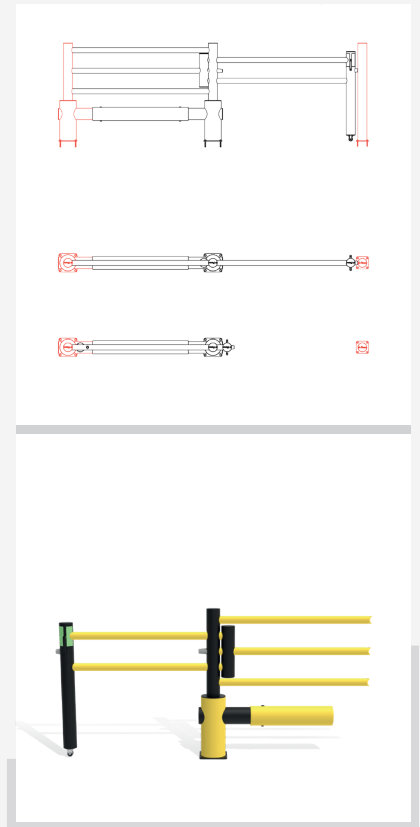

Deflection Zone:

I 250 mm

DFOS+DFVB+1000

Beschreibung	Schiebetor für Echo
Artikelnummer	DFOS+DFVB+1000
EAN	4250912396418
Zolltarifnummer	39269097
Breite (mm)	2520,63
Höhe (mm)	1200
Tiefe/Länge (mm)	225
Installationsbreite (mm)	2225,63
Breite ohne Fußplatte (mm):	2520,63
Tiefe ohne Fußplatte (mm):	200
Deflection zone (mm)	250
Widerstand getestet (Joule)	N/A
Netto Gewicht	57,42 kg
Material	Polyethylen
Farbe	Schwarz - Gelb RAL 1018
Einsatzbereich	Innen- und Außenbereich
Befestigung	Befestigungsmaterial inklusive. 4 x Betonschraube M12x80

DFOS+DFVB-1200

Beschreibung	Schiebetor für Echo
Artikelnummer	DFOS+DFVB+1200
EAN	4250912396425
Zolltarifnummer	39269097
Breite (mm)	2909
Höhe (mm)	1200
Tiefe/Länge (mm)	225
Installationsbreite (mm)	2614
Breite ohne Fußplatte (mm):	2909
Tiefe ohne Fußplatte (mm):	200
Deflection zone (mm)	250
Widerstand getestet (Joule)	N/A
Netto Gewicht	59,20 kg
Material	Polyethylen
Farbe	Schwarz - Gelb RAL 1018
Einsatzbereich	Innen- und Außenbereich
Befestigung	Befestigungsmaterial inklusive. 4 x Betonschraube M12x80

DFOS+DFVB+1500

Beschreibung	Schiebetor für Echo
Artikelnummer	DFOS+DFVB+1500
EAN	4250912396432
Zolltarifnummer	39269097
Breite (mm)	3521
Höhe (mm)	1200
Tiefe/Länge (mm)	225
Installationsbreite (mm)	3226
Breite ohne Fußplatte (mm):	3521
Tiefe ohne Fußplatte (mm):	200
Deflection zone (mm)	250
Widerstand getestet (Joule)	N/A
Netto Gewicht	61,94 kg
Material	Polyethylen
Farbe	Schwarz - Gelb RAL 1018
Einsatzbereich	Innen- und Außenbereich
Befestigung	Befestigungsmaterial inklusive. 4 x Betonschraube M12x80