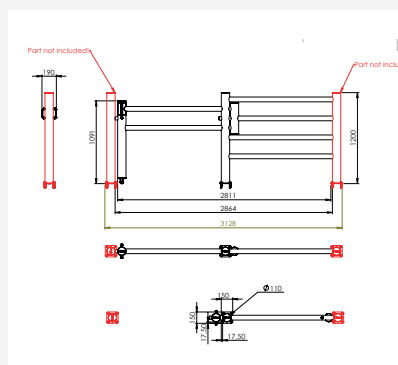

DFOS-DFFS-1500

Beschreibung	Schiebetor für Delta
Artikelnummer	DFOS-DFFS-1500
EAN	4250912396401
Zolltarifnummer	39269097
Breite (mm)	3533
Höhe (mm)	1200
Tiefe/Länge (mm)	184
Installationsbreite (mm)	3488
Breite ohne Fußplatte (mm):	3533
Tiefe ohne Fußplatte (mm):	184
Deflection zone (mm)	250
Widerstand getestet (Joule)	N/A
Netto Gewicht	44,93 kg
Material	Polyethylen
Farbe	Schwarz - Gelb RAL 1018
Einsatzbereich	Innen- und Außenbereich
Befestigung	Befestigungsmaterial inklusive. 4 x Betonschraube M10x70

DFOS-4DFFS-1000

Beschreibung	Schiebetor für Delta 4 Holme
Artikelnummer	DFOS+4DFFS-1000
EAN	4250912396746
Zolltarifnummer	39269097
Breite (mm)	2533
Höhe (mm)	1200
Tiefe/Länge (mm)	184
Installationsbreite (mm)	2463,38
Breite ohne Fußplatte (mm):	2533
Tiefe ohne Fußplatte (mm):	184
Deflection zone (mm)	250
Widerstand getestet (Joule)	N/A
Netto Gewicht	44,40 kg
Material	Polyethylen
Farbe	Schwarz - Gelb RAL 1018
Einsatzbereich	Innen- und Außenbereich
Befestigung	Befestigungsmaterial inklusive. 4 x Betonschraube M10x70

DFOS-4DFFS-1200

Beschreibung	Schiebetor für Delta
Artikelnummer	DFOS-4DFFS-1200
EAN	4250912396425
Zolltarifnummer	39269097
Breite (mm)	2933
Höhe (mm)	1200
Tiefe/Länge (mm)	184
Installationsbreite (mm)	2888
Breite ohne Fußplatte (mm):	2933
Tiefe ohne Fußplatte (mm):	184
Deflection zone (mm)	250
Widerstand getestet (Joule)	N/A
Netto Gewicht	45,65 kg
Material	Polyethylen
Farbe	Schwarz - Gelb RAL 1018
Einsatzbereich	Innen- und Außenbereich
Befestigung	Befestigungsmaterial inklusive. 4 x Betonschraube M10x70