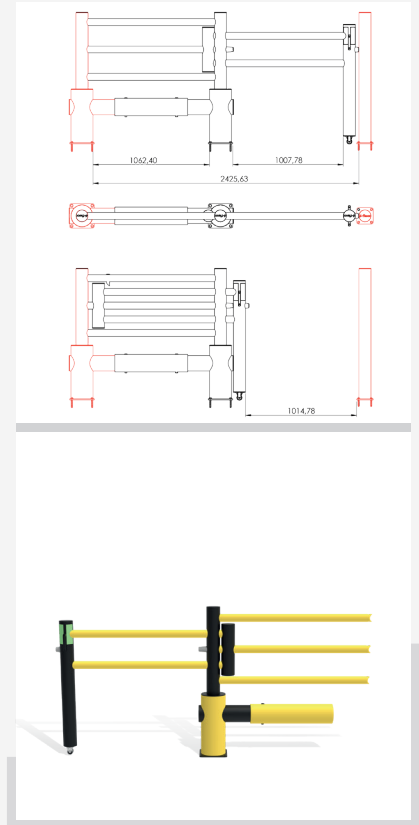

Deflection Zone:

I 250 mm

DFOS+DFVB+1000

Beschreibung	Schiebetor für Echo
Artikelnummer	DFOS+DFVB+1000
EAN	4250912396418
Zolltarifnummer	39269097
Breite (mm)	2520,63
Höhe (mm)	1200
Tiefe/Länge (mm)	225
Installationsbreite (mm)	2225,63
Breite ohne Fußplatte (mm):	2520,63
Tiefe ohne Fußplatte (mm):	200
Deflection zone (mm)	250
Widerstand getestet (Joule)	N/A
Netto Gewicht	57,42 kg
Material	Polyethylen
Farbe	Schwarz - Gelb RAL 1018
Einsatzbereich	Innen- und Außenbereich
Befestigung	Befestigungsmaterial inklusive. 4 x Betonschraube M12x80

DFOS+DFVB-1200

Beschreibung	Schiebetor für Echo
Artikelnummer	DFOS+DFVB+1200
EAN	4250912396425
Zolltarifnummer	39269097
Breite (mm)	2909
Höhe (mm)	1200
Tiefe/Länge (mm)	225
Installationsbreite (mm)	2614
Breite ohne Fußplatte (mm):	2909
Tiefe ohne Fußplatte (mm):	200
Deflection zone (mm)	250
Widerstand getestet (Joule)	N/A
Netto Gewicht	59,20 kg
Material	Polyethylen
Farbe	Schwarz - Gelb RAL 1018
Einsatzbereich	Innen- und Außenbereich
Befestigung	Befestigungsmaterial inklusive. 4 x Betonschraube M12x80

DFOS+DFVB+1500

Beschreibung	Schiebetor für Echo
Artikelnummer	DFOS+DFVB+1500
EAN	4250912396432
Zolltarifnummer	39269097
Breite (mm)	3521
Höhe (mm)	1200
Tiefe/Länge (mm)	225
Installationsbreite (mm)	3226
Breite ohne Fußplatte (mm):	3521
Tiefe ohne Fußplatte (mm):	200
Deflection zone (mm)	250
Widerstand getestet (Joule)	N/A
Netto Gewicht	61,94 kg
Material	Polyethylen
Farbe	Schwarz - Gelb RAL 1018
Einsatzbereich	Innen- und Außenbereich
Befestigung	Befestigungsmaterial inklusive. 4 x Betonschraube M12x80