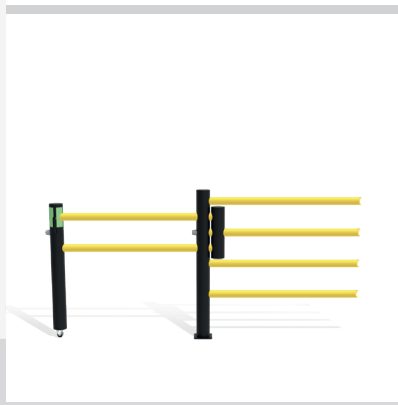

DFOS-4DFFS-1000

Beschreibung	Schiebetor für Delta 4 Holme
Artikelnummer	DFOS+4DFFS-1000
EAN	4250912396746
Zolltarifnummer	39269097
Breite (mm)	2533
Höhe (mm)	1200
Tiefe/Länge (mm)	184
Installationsbreite (mm)	2463,38
Breite ohne Fußplatte (mm):	2533
Tiefe ohne Fußplatte (mm):	184
Deflection zone (mm)	250
Widerstand getestet (Joule)	N/A
Netto Gewicht	44,40 kg
Material	Polyethylen
Farbe	Schwarz - Gelb RAL 1018
Einsatzbereich	Innen- und Außenbereich
Befestigung	Befestigungsmaterial inklusive. 4 x Betonschraube M10x70