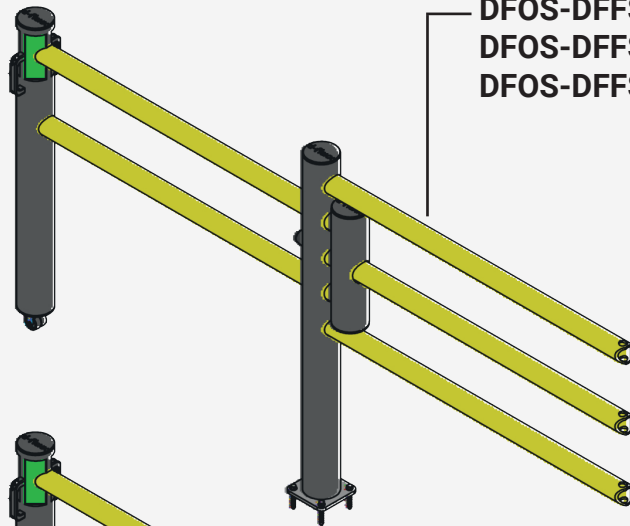

Schiebetor - OSCAR

DFOS+DFVB+1000
DFOS+DFVB+1200
DFOS+DFVB+1500

DFOS-DFFS-1000
DFOS-DFFS-1200
DFOS-DFFS-1500

DFOS-4DFFS-1000
DFOS-4DFFS-1200
DFOS-4DFFS-1500

Inhaltsverzeichnis

Art. Nr.	Beschreibung	Breite	Gewicht	Seite
DFOS+DFVB+1000	Schiebetor Oscar für Echo	2520,63 mm	57,42 kg	3
DFOS+DFVB+1200	Schiebetor Oscar für Echo	2909 mm	59,20 kg	3
DFOS+DFVB+1500	Schiebetor Oscar für Echo	3521 mm	61,94 kg	4
DFOS-DFFS-1000	Schiebetor Oscar für Delta	2508,38 mm	42,34 kg	4
DFOS-DFFS-1200	Schiebetor Oscar für Delta	2933 mm	44,40 kg	5
DFOS-DFFS-1500	Schiebetor Oscar für Delta	3533 mm	44,93 kg	5
DFOS-4DFFS-1000	Schiebetor Oscar für Delta 4 Holme	2533 mm	44,40 kg	6
DFOS-4DFFS-1200	Schiebetor Oscar für Delta 4 Holme	2933 mm	45,65 kg	6
DFOS-D4FFS-1500	Schiebetor Oscar für Delta 4 Holme	3533 mm	47,53 kg	7

Deflection Zone:

I 250 mm

DFOS+DFVB+1000

Beschreibung	Schiebetor für Echo
Artikelnummer	DFOS+DFVB+1000
EAN	4250912396418
Zolltarifnummer	39269097
Breite (mm)	2520,63
Höhe (mm)	1200
Tiefe/Länge (mm)	225
Installationsbreite (mm)	2225,63
Breite ohne Fußplatte (mm):	2520,63
Tiefe ohne Fußplatte (mm):	200
Deflection zone (mm)	250
Widerstand getestet (Joule)	N/A
Netto Gewicht	57,42 kg
Material	Polyethylen
Farbe	Schwarz - Gelb RAL 1018
Einsatzbereich	Innen- und Außenbereich
Befestigung	Befestigungsmaterial inklusive. 4 x Betonschraube M12x80

DFOS+DFVB-1200

Beschreibung	Schiebetor für Echo
Artikelnummer	DFOS+DFVB+1200
EAN	4250912396425
Zolltarifnummer	39269097
Breite (mm)	2909
Höhe (mm)	1200
Tiefe/Länge (mm)	225
Installationsbreite (mm)	2614
Breite ohne Fußplatte (mm):	2909
Tiefe ohne Fußplatte (mm):	200
Deflection zone (mm)	250
Widerstand getestet (Joule)	N/A
Netto Gewicht	59,20 kg
Material	Polyethylen
Farbe	Schwarz - Gelb RAL 1018
Einsatzbereich	Innen- und Außenbereich
Befestigung	Befestigungsmaterial inklusive. 4 x Betonschraube M12x80