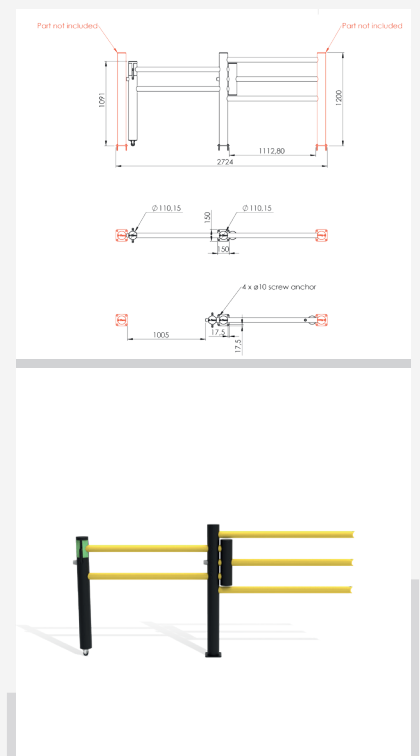

DFOS+DFVB-1200

Beschreibung	Schiebetor für Echo
Artikelnummer	DFOS+DFVB+1200
EAN	4250912396425
Zolltarifnummer	39269097
Breite (mm)	2909
Höhe (mm)	1200
Tiefe/Länge (mm)	225
Installationsbreite (mm)	2614
Breite ohne Fußplatte (mm):	2909
Tiefe ohne Fußplatte (mm):	200
Deflection zone (mm)	250
Widerstand getestet (Joule)	N/A
Netto Gewicht	59,20 kg
Material	Polyethylen
Farbe	Schwarz - Gelb RAL 1018
Einsatzbereich	Innen- und Außenbereich
Befestigung	Befestigungsmaterial inklusive. 4 x Betonschraube M12x80

DFOS+DFVB+1500

Beschreibung	Schiebetor für Echo
Artikelnummer	DFOS+DFVB+1500
EAN	4250912396432
Zolltarifnummer	39269097
Breite (mm)	3521
Höhe (mm)	1200
Tiefe/Länge (mm)	225
Installationsbreite (mm)	3226
Breite ohne Fußplatte (mm):	3521
Tiefe ohne Fußplatte (mm):	200
Deflection zone (mm)	250
Widerstand getestet (Joule)	N/A
Netto Gewicht	61,94 kg
Material	Polyethylen
Farbe	Schwarz - Gelb RAL 1018
Einsatzbereich	Innen- und Außenbereich
Befestigung	Befestigungsmaterial inklusive. 4 x Betonschraube M12x80

DFOS-DFFS-1000

Beschreibung	Schiebetor für Delta
Artikelnummer	DFOS-DFFS-1000
EAN	4250912396388
Zolltarifnummer	39269097
Breite (mm)	2508,38
Höhe (mm)	1200
Tiefe/Länge (mm)	184
Installationsbreite (mm)	2463,38
Breite ohne Fußplatte (mm):	2508,38
Tiefe ohne Fußplatte (mm):	184
Deflection zone (mm)	250
Widerstand getestet (Joule)	N/A
Netto Gewicht	42,34 kg
Material	Polyethylen
Farbe	Schwarz - Gelb RAL 1018
Einsatzbereich	Innen- und Außenbereich
Befestigung	Befestigungsmaterial inklusive. 4 x Betonschraube M10x70