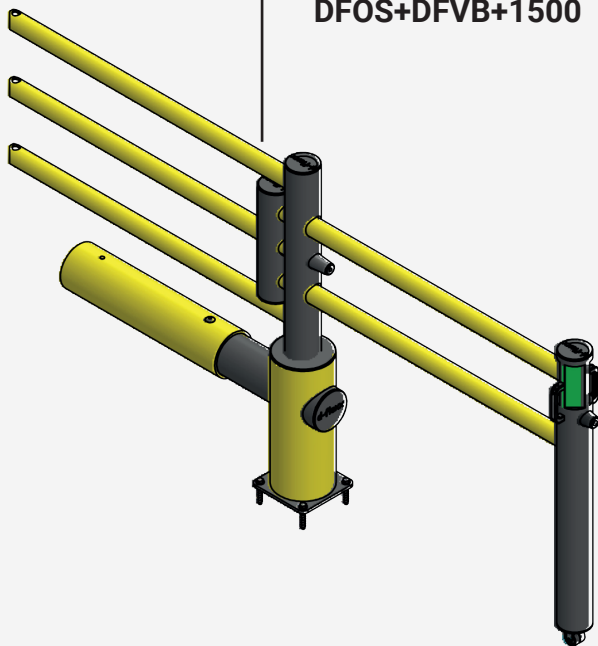

Schiebetor - OSCAR

DFOS+DFVB+1000
DFOS+DFVB+1200
DFOS+DFVB+1500

DFOS-DFFS-1000
DFOS-DFFS-1200
DFOS-DFFS-1500

DFOS-4DFFS-1000
DFOS-4DFFS-1200
DFOS-4DFFS-1500

Inhaltsverzeichnis

Art. Nr.	Beschreibung	Breite	Gewicht	Seite
DFOS+DFVB+1000	Schiebetor Oscar für Echo	2520,63 mm	57,42 kg	3
DFOS+DFVB+1200	Schiebetor Oscar für Echo	2909 mm	59,20 kg	3
DFOS+DFVB+1500	Schiebetor Oscar für Echo	3521 mm	61,94 kg	4
DFOS-DFFS-1000	Schiebetor Oscar für Delta	2508,38 mm	42,34 kg	4
DFOS-DFFS-1200	Schiebetor Oscar für Delta	2933 mm	44,40 kg	5
DFOS-DFFS-1500	Schiebetor Oscar für Delta	3533 mm	44,93 kg	5
DFOS-4DFFS-1000	Schiebetor Oscar für Delta 4 Holme	2533 mm	44,40 kg	6
DFOS-4DFFS-1200	Schiebetor Oscar für Delta 4 Holme	2933 mm	45,65 kg	6
DFOS-D4FFS-1500	Schiebetor Oscar für Delta 4 Holme	3533 mm	47,53 kg	7

Deflection Zone:

I 250 mm

DFOS+DFVB+1000

Beschreibung	Schiebetor für Echo
Artikelnummer	DFOS+DFVB+1000
EAN	4250912396418
Zolltarifnummer	39269097
Breite (mm)	2520,63
Höhe (mm)	1200
Tiefe/Länge (mm)	225
Installationsbreite (mm)	2225,63
Breite ohne Fußplatte (mm):	2520,63
Tiefe ohne Fußplatte (mm):	200
Deflection zone (mm)	250
Widerstand getestet (Joule)	N/A
Netto Gewicht	57,42 kg
Material	Polyethylen
Farbe	Schwarz - Gelb RAL 1018
Einsatzbereich	Innen- und Außenbereich
Befestigung	Befestigungsmaterial inklusive. 4 x Betonschraube M12x80

DFOS+DFVB-1200

Beschreibung	Schiebetor für Echo
Artikelnummer	DFOS+DFVB+1200
EAN	4250912396425
Zolltarifnummer	39269097
Breite (mm)	2909
Höhe (mm)	1200
Tiefe/Länge (mm)	225
Installationsbreite (mm)	2614
Breite ohne Fußplatte (mm):	2909
Tiefe ohne Fußplatte (mm):	200
Deflection zone (mm)	250
Widerstand getestet (Joule)	N/A
Netto Gewicht	59,20 kg
Material	Polyethylen
Farbe	Schwarz - Gelb RAL 1018
Einsatzbereich	Innen- und Außenbereich
Befestigung	Befestigungsmaterial inklusive. 4 x Betonschraube M12x80