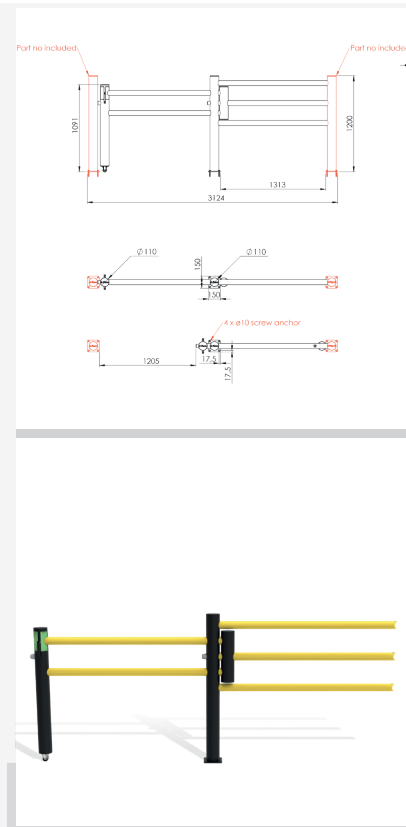

DFOS-DFFS-1200

Beschreibung	Schiebetor für Delta
Artikelnummer	DFOS+DFFS-1200
EAN	4250912396395
Zolltarifnummer	39269097
Breite (mm)	2933
Höhe (mm)	1200
Tiefe/Länge (mm)	184
Installationsbreite (mm)	2888
Breite ohne Fußplatte (mm):	2933
Tiefe ohne Fußplatte (mm):	184
Deflection zone (mm)	250
Widerstand getestet (Joule)	N/A
Netto Gewicht	42,34 kg
Material	Polyethylen
Farbe	Schwarz - Gelb RAL 1018
Einsatzbereich	Innen- und Außenbereich
Befestigung	Befestigungsmaterial inklusive. 4 x Betonschraube M10x70