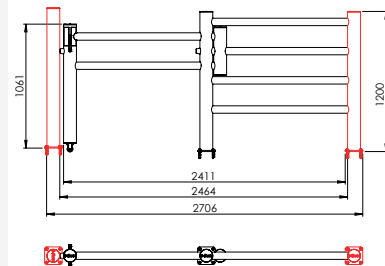

DFOS-4DFFS-1000

Beschreibung	Schiebetor für Delta 4 Holme
Artikelnummer	DFOS+4DFFS-1000
EAN	4250912396746
Zolltarifnummer	39269097
Breite (mm)	2533
Höhe (mm)	1200
Tiefe/Länge (mm)	184
Installationsbreite (mm)	2463,38
Breite ohne Fußplatte (mm):	2533
Tiefe ohne Fußplatte (mm):	184
Deflection zone (mm)	250
Widerstand getestet (Joule)	N/A
Netto Gewicht	44,40 kg
Material	Polyethylen
Farbe	Schwarz - Gelb RAL 1018
Einsatzbereich	Innen- und Außenbereich
Befestigung	Befestigungsmaterial inklusive. 4 x Betonschraube M10x70