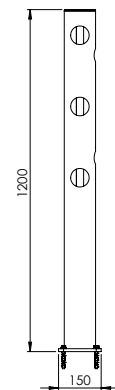

DFFS-M-W337.5

Beschreibung	Delta Eckpfosten 337,5°
Artikelnummer	DFFS-M-W337.5
EAN	4250912397415
Zolltarifnummer	39269097
Breite (mm)	150
Höhe (mm)	1200
Tiefe/Länge (mm)	150
Installationsbreite (mm)	130
Breite ohne Fußplatte (mm):	110
Tiefe ohne Fußplatte (mm):	110
Deflection zone (mm)	250
Widerstand getestet (Joule)	N/A
Netto Gewicht	7,264 kg
Material	Polyethylen
Farbe	Schwarz
Einsatzbereich	Innen- und Außenbereich
Befestigung	Befestigungsmaterial inklusive. 4 x Betonschraube M10x70

DFJU-TM

Beschreibung	Delta Mittelpfosten Juliet
Artikelnummer	DFJU-TM
EAN	4250912395282
Zolltarifnummer	39269097
Breite (mm)	150
Höhe (mm)	1200
Tiefe/Länge (mm)	150
Installationsbreite (mm)	130
Breite ohne Fußplatte (mm):	110
Tiefe ohne Fußplatte (mm):	110
Deflection zone (mm)	250
Widerstand getestet (Joule)	N/A
Netto Gewicht	8,7 kg
Material	Polyethylen
Farbe	Schwarz
Einsatzbereich	Innen- und Außenbereich
Befestigung	Befestigungsmaterial inklusive. 4 x Betonschraube M10x70

DFJU-TT

Beschreibung	Delta T-Pfosten 90° Juliet
Artikelnummer	DFJU-TT
EAN	4250912395299
Zolltarifnummer	39269097
Breite (mm)	150
Höhe (mm)	1200
Tiefe/Länge (mm)	150
Installationsbreite (mm)	130
Breite ohne Fußplatte (mm):	110
Tiefe ohne Fußplatte (mm):	110
Deflection zone (mm)	250
Widerstand getestet (Joule)	N/A
Netto Gewicht	8,7 kg
Material	Polyethylen
Farbe	Schwarz
Einsatzbereich	Innen- und Außenbereich
Befestigung	Befestigungsmaterial inklusive. 4 x Betonschraube M10x70