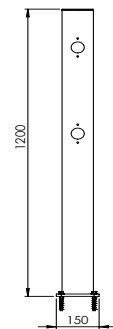

DFJU-TE

Beschreibung	Delta Endpfosten Juliet
Artikelnummer	DFJU-TE
EAN	4250912395077
Zolltarifnummer	39269097
Breite (mm)	150
Höhe (mm)	1200
Tiefe/Länge (mm)	150
Installationsbreite (mm)	130
Breite ohne Fußplatte (mm):	110
Tiefe ohne Fußplatte (mm):	110
Deflection zone (mm)	250
Widerstand getestet (Joule)	N/A
Netto Gewicht	7,223 kg
Material	Polyethylen
Farbe	Schwarz
Einsatzbereich	Innen- und Außenbereich
Befestigung	Befestigungsmaterial inklusive. 4 x Betonschraube M10x70