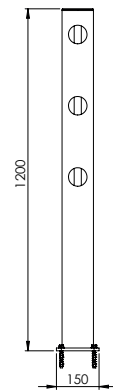

Sicherheitsbarriere - DELTA

Inhaltsverzeichnis

Art. Nr.	Beschreibung	Gewicht	Seite
DFFS-M-E	Delta 3 Endpfosten	8,0 kg	3
DFFS-M-M	Delta 3 Mittelpfosten	8,0 kg	3
DFFS-M-W90	Delta 3 Eckpfosten 90°	8,0 kg	4
DFFS-M-T	Delta 3 T-Pfosten	8,0 kg	4
DFFS-M-K	Delta 3 Querpfosten	8,0 kg	5
DFFS-H1	Delta 3 Holmensatz: 3 Holme, 1510 mm Länge	4,5 kg	5
DFFS-HI	Delta 3 Holmensatz: 3 Holme, individuelle Länge von 350 mm bis 1510 mm	3,0 kg	6
DFFS-M-W22.5	Delta 3 Eckpfosten 22,5°	8,7 kg	6
DFFS-M-W45	Delta 3 Eckpfosten 45°	8,7 kg	7
DFFS-M-W67.5	Delta 3 Eckpfosten 67,5°	8,7 kg	7
DFFS-M-W292.5	Delta 3 Eckpfosten 292,5°	8,7 kg	8
DFFS-M-W315	Delta 3 Eckpfosten 315°	8,7 kg	8
DFFS-M-W337.5	Delta 3 Eckpfosten 337,5°	8,7 kg	9
DFJU-TM	Delta 3 Mittelpfosten Juliet Schwingtür	9,0 kg	9
DFJU-TT	Delta 3 T-Pfosten 90° Juliet Schwingtür	8,9 kg	10
DFJU-TW90L	Delta 3 Eckpfosten 90° links Juliet Schwingtür	8,9 kg	10
DFJU-TW90R	Delta 3 Eckpfosten 90° rechts Juliet Schwingtür	8,9 kg	11
DFJU-TE	Delta 3 Endpfosten Juliet Schwingtür	8,7 kg	11
DFJU-TW337.5	Delta 3 Mittelpfosten Juliet 337,5°	8,7 kg	12
DFJU-TW315	Delta 3 Mittelpfosten Juliet 315°	8,7 kg	12
DFJU-TW45	Delta 3 Mittelpfosten Juliet 45°	8,7 kg	13
DFJU-TW67.5	Delta 3 Mittelpfosten Juliet 67,5°	8,7 kg	13
DFJU-TW22.5	Delta 3 Mittelpfosten Juliet 22,5°	8,7 kg	14
DFJU-TW292.5	Delta 3 Mittelpfosten Juliet 292,5°	8,7 kg	14

Deflection Zone:

I 250 mm

DFFS-M-E

Beschreibung	Endpfosten
Artikelnummer	DFFS-M-E
EAN	4250912311138
Zolltarifnummer	39269097
Breite (mm)	150
Höhe (mm)	1200
Tiefe/Länge (mm)	150
Installationsbreite (mm)	130
Breite ohne Fußplatte (mm):	110
Tiefe ohne Fußplatte (mm):	110
Deflection zone (mm)	250
Widerstand getestet (Joule)	N/A
Netto Gewicht	7,564 kg
Material	Polyethylen
Farbe	Schwarz
Einsatzbereich	Innen- und Außenbereich
Befestigung	Befestigungsmaterial inklusive. 4 x Betonschraube M10x70