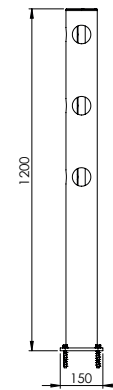

DFFS-M-W337.5

Beschreibung	Delta Eckpfosten 337,5°
Artikelnummer	DFFS-M-W337.5
EAN	4250912397415
Zolltarifnummer	39269097
Breite (mm)	150
Höhe (mm)	1200
Tiefe/Länge (mm)	150
Installationsbreite (mm)	130
Breite ohne Fußplatte (mm):	110
Tiefe ohne Fußplatte (mm):	110
Deflection zone (mm)	250
Widerstand getestet (Joule)	N/A
Netto Gewicht	7,264 kg
Material	Polyethylen
Farbe	Schwarz
Einsatzbereich	Innen- und Außenbereich
Befestigung	Befestigungsmaterial inklusive. 4 x Betonschraube M10x70