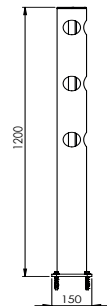

Deflection Zone:

I 250 mm

DFFS-M-E

Beschreibung	Endpfosten
Artikelnummer	DFFS-M-E
EAN	4250912311138
Zolltarifnummer	39269097
Breite (mm)	150
Höhe (mm)	1200
Tiefe/Länge (mm)	150
Installationsbreite (mm)	130
Breite ohne Fußplatte (mm):	110
Tiefe ohne Fußplatte (mm):	110
Deflection zone (mm)	250
Widerstand getestet (Joule)	N/A
Netto Gewicht	7,564 kg
Material	Polyethylen
Farbe	Schwarz
Einsatzbereich	Innen- und Außenbereich
Befestigung	Befestigungsmaterial inklusive. 4 x Betonschraube M10x70

DFFS-M-M

Beschreibung	Mittelpfosten
Artikelnummer	DFFS-M-M
EAN	4250912311145
Zolltarifnummer	39269097
Breite (mm)	150
Höhe (mm)	1200
Tiefe/Länge (mm)	150
Installationsbreite (mm)	130
Breite ohne Fußplatte (mm):	110
Tiefe ohne Fußplatte (mm):	110
Deflection zone (mm)	250
Widerstand getestet (Joule)	N/A
Netto Gewicht	7,264 kg
Material	Polyethylen
Farbe	Schwarz
Einsatzbereich	Innen- und Außenbereich
Befestigung	Befestigungsmaterial inklusive. 4 x Betonschraube M10x70

DFFS-M-W90

Beschreibung	Eckpfosten 90°
Artikelnummer	DFFS-M-W90
EAN	4250912311152
Zolltarifnummer	39269097
Breite (mm)	150
Höhe (mm)	1200
Tiefe/Länge (mm)	150
Installationsbreite (mm)	130
Breite ohne Fußplatte (mm):	110
Tiefe ohne Fußplatte (mm):	110
Deflection zone (mm)	250
Widerstand getestet (Joule)	N/A
Netto Gewicht	7,264 kg
Material	Polyethylen
Farbe	Schwarz
Einsatzbereich	Innen- und Außenbereich
Befestigung	Befestigungsmaterial inklusive. 4 x Betonschraube M10x70

DFFS-M-T

Beschreibung	T-Pfosten
Artikelnummer	DFFS-M-T
EAN	4250912311169
Zolltarifnummer	39269097
Breite (mm)	150
Höhe (mm)	1200
Tiefe/Länge (mm)	150
Installationsbreite (mm)	130
Breite ohne Fußplatte (mm):	110
Tiefe ohne Fußplatte (mm):	110
Deflection zone (mm)	250
Widerstand getestet (Joule)	N/A
Netto Gewicht	6,961 kg
Material	Polyethylen
Farbe	Schwarz
Einsatzbereich	Innen- und Außenbereich
Befestigung	Befestigungsmaterial inklusive. 4 x Betonschraube M10x70