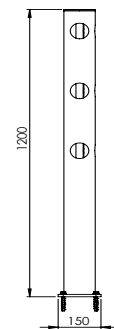

DFFS-HI

Beschreibung	Holmensatz mit individueller Länge
Artikelnummer	DFFS-HI
EAN	4250912311190
Zolltarifnummer	39269097
Breite (mm)	350-1509
Höhe (mm)	N/A
Tiefe/Länge (mm)	N/A
Installationsbreite (mm)	260-1419
Breite ohne Fußplatte (mm):	N/A
Tiefe ohne Fußplatte (mm):	N/A
Deflection zone (mm)	siehe Pfosten
Widerstand getestet (Joule)	N/A
Netto Gewicht	3 kg / m
Material	Polyethylen
Farbe	Gelb RAL 1018
Einsatzbereich	Innen- und Außenbereich
Befestigung	Zusammenstecken

DFFS-M-W22.5

Beschreibung	Delta Eckpfosten 22,5°
Artikelnummer	DFFS-M-W22.5
EAN	4250912397385
Zolltarifnummer	39269097
Breite (mm)	150
Höhe (mm)	1200
Tiefe/Länge (mm)	150
Installationsbreite (mm)	130
Breite ohne Fußplatte (mm):	110
Tiefe ohne Fußplatte (mm):	110
Deflection zone (mm)	250
Widerstand getestet (Joule)	N/A
Netto Gewicht	7,264 kg
Material	Polyethylen
Farbe	Schwarz
Einsatzbereich	Innen- und Außenbereich
Befestigung	Befestigungsmaterial inklusive. 4 x Betonschraube M10x70

DFFS-M-W45

Beschreibung	Delta Eckpfosten 45°
Artikelnummer	DFFS-M-W45
EAN	4250912397378
Zolltarifnummer	39269097
Breite (mm)	150
Höhe (mm)	1200
Tiefe/Länge (mm)	150
Installationsbreite (mm)	130
Breite ohne Fußplatte (mm):	110
Tiefe ohne Fußplatte (mm):	110
Deflection zone (mm)	250
Widerstand getestet (Joule)	N/A
Netto Gewicht	7,264 kg
Material	Polyethylen
Farbe	Schwarz
Einsatzbereich	Innen- und Außenbereich
Befestigung	Befestigungsmaterial inklusive. 4 x Betonschraube M10x70

DFFS-M-W67.5

Beschreibung	Delta Eckpfosten 67,5°
Artikelnummer	DFFS-M-W67.5
EAN	4250912397385
Zolltarifnummer	39269097
Breite (mm)	150
Höhe (mm)	1200
Tiefe/Länge (mm)	150
Installationsbreite (mm)	130
Breite ohne Fußplatte (mm):	110
Tiefe ohne Fußplatte (mm):	110
Deflection zone (mm)	250
Widerstand getestet (Joule)	N/A
Netto Gewicht	7,264 kg
Material	Polyethylen
Farbe	Schwarz
Einsatzbereich	Innen- und Außenbereich
Befestigung	Befestigungsmaterial inklusive. 4 x Betonschraube M10x70