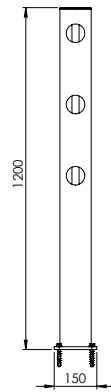

DFFS-H1

Beschreibung	Holmensatz
Artikelnummer	DFFS-H1
EAN	4250912311183
Zolltarifnummer	39269097
Breite (mm)	1510
Höhe (mm)	N/A
Tiefe/Länge (mm)	N/A
Installationsbreite (mm)	1420
Breite ohne Fußplatte (mm):	N/A
Tiefe ohne Fußplatte (mm):	N/A
Deflection zone (mm)	siehe Pfosten
Widerstand getestet (Joule)	N/A
Netto Gewicht	1,548 kg
Material	Polyethylen
Farbe	Gelb RAL 1018
Einsatzbereich	Innen- und Außenbereich
Befestigung	Zusammenstecken

DFFS-HI

Beschreibung	Holmensatz mit individueller Länge
Artikelnummer	DFFS-HI
EAN	4250912311190
Zolltarifnummer	39269097
Breite (mm)	350-1509
Höhe (mm)	N/A
Tiefe/Länge (mm)	N/A
Installationsbreite (mm)	260-1419
Breite ohne Fußplatte (mm):	N/A
Tiefe ohne Fußplatte (mm):	N/A
Deflection zone (mm)	siehe Pfosten
Widerstand getestet (Joule)	N/A
Netto Gewicht	3 kg / m
Material	Polyethylen
Farbe	Gelb RAL 1018
Einsatzbereich	Innen- und Außenbereich
Befestigung	Zusammenstecken

DFFS-M-W22.5

Beschreibung	Delta Eckpfosten 22,5°
Artikelnummer	DFFS-M-W22.5
EAN	4250912397385
Zolltarifnummer	39269097
Breite (mm)	150
Höhe (mm)	1200
Tiefe/Länge (mm)	150
Installationsbreite (mm)	130
Breite ohne Fußplatte (mm):	110
Tiefe ohne Fußplatte (mm):	110
Deflection zone (mm)	250
Widerstand getestet (Joule)	N/A
Netto Gewicht	7,264 kg
Material	Polyethylen
Farbe	Schwarz
Einsatzbereich	Innen- und Außenbereich
Befestigung	Befestigungsmaterial inklusive. 4 x Betonschraube M10x70

DFFS-M-W45

Beschreibung	Delta Eckpfosten 45°
Artikelnummer	DFFS-M-W45
EAN	4250912397378
Zolltarifnummer	39269097
Breite (mm)	150
Höhe (mm)	1200
Tiefe/Länge (mm)	150
Installationsbreite (mm)	130
Breite ohne Fußplatte (mm):	110
Tiefe ohne Fußplatte (mm):	110
Deflection zone (mm)	250
Widerstand getestet (Joule)	N/A
Netto Gewicht	7,264 kg
Material	Polyethylen
Farbe	Schwarz
Einsatzbereich	Innen- und Außenbereich
Befestigung	Befestigungsmaterial inklusive. 4 x Betonschraube M10x70