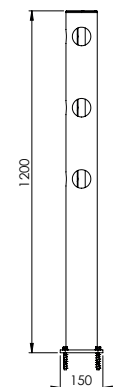

DFFS-M-W22.5

Beschreibung	Delta Eckpfosten 22,5°
Artikelnummer	DFFS-M-W22.5
EAN	4250912397385
Zolltarifnummer	39269097
Breite (mm)	150
Höhe (mm)	1200
Tiefe/Länge (mm)	150
Installationsbreite (mm)	130
Breite ohne Fußplatte (mm):	110
Tiefe ohne Fußplatte (mm):	110
Deflection zone (mm)	250
Widerstand getestet (Joule)	N/A
Netto Gewicht	7,264 kg
Material	Polyethylen
Farbe	Schwarz
Einsatzbereich	Innen- und Außenbereich
Befestigung	Befestigungsmaterial inklusive. 4 x Betonschraube M10x70

DFFS-M-W45

Beschreibung	Delta Eckpfosten 45°
Artikelnummer	DFFS-M-W45
EAN	4250912397378
Zolltarifnummer	39269097
Breite (mm)	150
Höhe (mm)	1200
Tiefe/Länge (mm)	150
Installationsbreite (mm)	130
Breite ohne Fußplatte (mm):	110
Tiefe ohne Fußplatte (mm):	110
Deflection zone (mm)	250
Widerstand getestet (Joule)	N/A
Netto Gewicht	7,264 kg
Material	Polyethylen
Farbe	Schwarz
Einsatzbereich	Innen- und Außenbereich
Befestigung	Befestigungsmaterial inklusive. 4 x Betonschraube M10x70

DFFS-M-W67.5

Beschreibung	Delta Eckpfosten 67,5°
Artikelnummer	DFFS-M-W67.5
EAN	4250912397385
Zolltarifnummer	39269097
Breite (mm)	150
Höhe (mm)	1200
Tiefe/Länge (mm)	150
Installationsbreite (mm)	130
Breite ohne Fußplatte (mm):	110
Tiefe ohne Fußplatte (mm):	110
Deflection zone (mm)	250
Widerstand getestet (Joule)	N/A
Netto Gewicht	7,264 kg
Material	Polyethylen
Farbe	Schwarz
Einsatzbereich	Innen- und Außenbereich
Befestigung	Befestigungsmaterial inklusive. 4 x Betonschraube M10x70

DFFS-M-W292.5

Beschreibung	Delta Eckpfosten 292,5°
Artikelnummer	DFFS-M-W292.5
EAN	4250912397392
Zolltarifnummer	39269097
Breite (mm)	150
Höhe (mm)	1200
Tiefe/Länge (mm)	150
Installationsbreite (mm)	130
Breite ohne Fußplatte (mm):	110
Tiefe ohne Fußplatte (mm):	110
Deflection zone (mm)	250
Widerstand getestet (Joule)	N/A
Netto Gewicht	7,264 kg
Material	Polyethylen
Farbe	Schwarz
Einsatzbereich	Innen- und Außenbereich
Befestigung	Befestigungsmaterial inklusive. 4 x Betonschraube M10x70