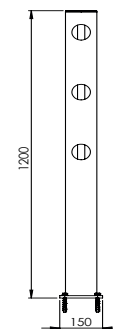

DFFS-M-W292.5

Beschreibung	Delta Eckpfosten 292,5°
Artikelnummer	DFFS-M-W292.5
EAN	4250912397392
Zolltarifnummer	39269097
Breite (mm)	150
Höhe (mm)	1200
Tiefe/Länge (mm)	150
Installationsbreite (mm)	130
Breite ohne Fußplatte (mm):	110
Tiefe ohne Fußplatte (mm):	110
Deflection zone (mm)	250
Widerstand getestet (Joule)	N/A
Netto Gewicht	7,264 kg
Material	Polyethylen
Farbe	Schwarz
Einsatzbereich	Innen- und Außenbereich
Befestigung	Befestigungsmaterial inklusive. 4 x Betonschraube M10x70

DFFS-M-W315

Beschreibung	Delta Eckpfosten 315°
Artikelnummer	DFFS-M-W315
EAN	4250912397408
Zolltarifnummer	39269097
Breite (mm)	150
Höhe (mm)	1200
Tiefe/Länge (mm)	150
Installationsbreite (mm)	130
Breite ohne Fußplatte (mm):	110
Tiefe ohne Fußplatte (mm):	110
Deflection zone (mm)	250
Widerstand getestet (Joule)	N/A
Netto Gewicht	7,264 kg
Material	Polyethylen
Farbe	Schwarz
Einsatzbereich	Innen- und Außenbereich
Befestigung	Befestigungsmaterial inklusive. 4 x Betonschraube M10x70

DFFS-M-W337.5

Beschreibung	Delta Eckpfosten 337,5°
Artikelnummer	DFFS-M-W337.5
EAN	4250912397415
Zolltarifnummer	39269097
Breite (mm)	150
Höhe (mm)	1200
Tiefe/Länge (mm)	150
Installationsbreite (mm)	130
Breite ohne Fußplatte (mm):	110
Tiefe ohne Fußplatte (mm):	110
Deflection zone (mm)	250
Widerstand getestet (Joule)	N/A
Netto Gewicht	7,264 kg
Material	Polyethylen
Farbe	Schwarz
Einsatzbereich	Innen- und Außenbereich
Befestigung	Befestigungsmaterial inklusive. 4 x Betonschraube M10x70

DFJU-TM

Beschreibung	Delta Mittelpfosten Juliet
Artikelnummer	DFJU-TM
EAN	4250912395282
Zolltarifnummer	39269097
Breite (mm)	150
Höhe (mm)	1200
Tiefe/Länge (mm)	150
Installationsbreite (mm)	130
Breite ohne Fußplatte (mm):	110
Tiefe ohne Fußplatte (mm):	110
Deflection zone (mm)	250
Widerstand getestet (Joule)	N/A
Netto Gewicht	8,7 kg
Material	Polyethylen
Farbe	Schwarz
Einsatzbereich	Innen- und Außenbereich
Befestigung	Befestigungsmaterial inklusive. 4 x Betonschraube M10x70