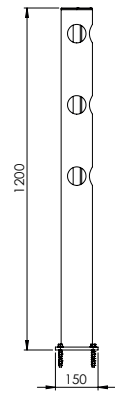

DFFS-M-W90

Beschreibung	Eckpfosten 90°
Artikelnummer	DFFS-M-W90
EAN	4250912311152
Zolltarifnummer	39269097
Breite (mm)	150
Höhe (mm)	1200
Tiefe/Länge (mm)	150
Installationsbreite (mm)	130
Breite ohne Fußplatte (mm):	110
Tiefe ohne Fußplatte (mm):	110
Deflection zone (mm)	250
Widerstand getestet (Joule)	N/A
Netto Gewicht	7,264 kg
Material	Polyethylen
Farbe	Schwarz
Einsatzbereich	Innen- und Außenbereich
Befestigung	Befestigungsmaterial inklusive. 4 x Betonschraube M10x70