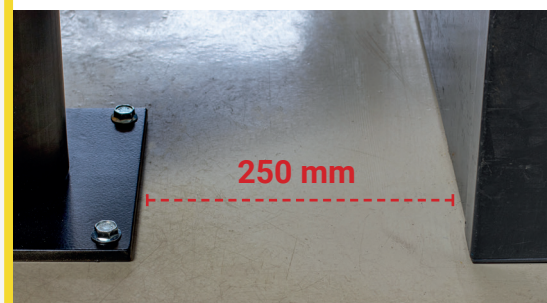

Sicherheitsbarriere - DELTA

Inhaltsverzeichnis

Art. Nr.	Beschreibung	Gewicht	Seite
DFFS-M-E	Delta 3 Endpfosten	8,0 kg	3
DFFS-M-M	Delta 3 Mittelpfosten	8,0 kg	3
DFFS-M-W90	Delta 3 Eckpfosten 90°	8,0 kg	4
DFFS-M-T	Delta 3 T-Pfosten	8,0 kg	4
DFFS-M-K	Delta 3 Querpfosten	8,0 kg	5
DFFS-H1	Delta 3 Holmensatz: 3 Holme, 1510 mm Länge	4,5 kg	5
DFFS-HI	Delta 3 Holmensatz: 3 Holme, individuelle Länge von 350 mm bis 1510 mm	3,0 kg	6
DFFS-M-W22.5	Delta 3 Eckpfosten 22,5°	8,7 kg	6
DFFS-M-W45	Delta 3 Eckpfosten 45°	8,7 kg	7
DFFS-M-W67.5	Delta 3 Eckpfosten 67,5°	8,7 kg	7
DFFS-M-W292.5	Delta 3 Eckpfosten 292,5°	8,7 kg	8
DFFS-M-W315	Delta 3 Eckpfosten 315°	8,7 kg	8
DFFS-M-W337.5	Delta 3 Eckpfosten 337,5°	8,7 kg	9
DFJU-TM	Delta 3 Mittelpfosten Juliet Schwingtür	9,0 kg	9
DFJU-TT	Delta 3 T-Pfosten 90° Juliet Schwingtür	8,9 kg	10
DFJU-TW90L	Delta 3 Eckpfosten 90° links Juliet Schwingtür	8,9 kg	10
DFJU-TW90R	Delta 3 Eckpfosten 90° rechts Juliet Schwingtür	8,9 kg	11
DFJU-TE	Delta 3 Endpfosten Juliet Schwingtür	8,7 kg	11
DFJU-TW337.5	Delta 3 Mittelpfosten Juliet 337,5°	8,7 kg	12
DFJU-TW315	Delta 3 Mittelpfosten Juliet 315°	8,7 kg	12
DFJU-TW45	Delta 3 Mittelpfosten Juliet 45°	8,7 kg	13
DFJU-TW67.5	Delta 3 Mittelpfosten Juliet 67,5°	8,7 kg	13
DFJU-TW22.5	Delta 3 Mittelpfosten Juliet 22,5°	8,7 kg	14
DFJU-TW292.5	Delta 3 Mittelpfosten Juliet 292,5°	8,7 kg	14

Deflection Zone:

I 250 mm

DFFS-M-E

Beschreibung	Endpfosten
Artikelnummer	DFFS-M-E
EAN	4250912311138
Zolltarifnummer	39269097
Breite (mm)	150
Höhe (mm)	1200
Tiefe/Länge (mm)	150
Installationsbreite (mm)	130
Breite ohne Fußplatte (mm):	110
Tiefe ohne Fußplatte (mm):	110
Deflection zone (mm)	250
Widerstand getestet (Joule)	N/A
Netto Gewicht	7,564 kg
Material	Polyethylen
Farbe	Schwarz
Einsatzbereich	Innen- und Außenbereich
Befestigung	Befestigungsmaterial inklusive. 4 x Betonschraube M10x70