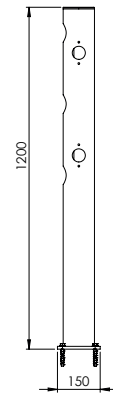

DFJU-TM

Beschreibung	Delta Mittelpfosten Juliet
Artikelnummer	DFJU-TM
EAN	4250912395282
Zolltarifnummer	39269097
Breite (mm)	150
Höhe (mm)	1200
Tiefe/Länge (mm)	150
Installationsbreite (mm)	130
Breite ohne Fußplatte (mm):	110
Tiefe ohne Fußplatte (mm):	110
Deflection zone (mm)	250
Widerstand getestet (Joule)	N/A
Netto Gewicht	8,7 kg
Material	Polyethylen
Farbe	Schwarz
Einsatzbereich	Innen- und Außenbereich
Befestigung	Befestigungsmaterial inklusive. 4 x Betonschraube M10x70

DFJU-TT

Beschreibung	Delta T-Pfosten 90° Juliet
Artikelnummer	DFJU-TT
EAN	4250912395299
Zolltarifnummer	39269097
Breite (mm)	150
Höhe (mm)	1200
Tiefe/Länge (mm)	150
Installationsbreite (mm)	130
Breite ohne Fußplatte (mm):	110
Tiefe ohne Fußplatte (mm):	110
Deflection zone (mm)	250
Widerstand getestet (Joule)	N/A
Netto Gewicht	8,7 kg
Material	Polyethylen
Farbe	Schwarz
Einsatzbereich	Innen- und Außenbereich
Befestigung	Befestigungsmaterial inklusive. 4 x Betonschraube M10x70

DFJU-TW90L

Beschreibung	Delta Eckpfosten 90° links Juliet
Artikelnummer	DFJU-TW90L
EAN	4250912395305
Zolltarifnummer	39269097
Breite (mm)	150
Höhe (mm)	1200
Tiefe/Länge (mm)	150
Installationsbreite (mm)	130
Breite ohne Fußplatte (mm):	110
Tiefe ohne Fußplatte (mm):	110
Deflection zone (mm)	250
Widerstand getestet (Joule)	N/A
Netto Gewicht	8,7 kg
Material	Polyethylen
Farbe	Schwarz
Einsatzbereich	Innen- und Außenbereich
Befestigung	Befestigungsmaterial inklusive. 4 x Betonschraube M10x70

DFJU-TW90R

Beschreibung	Delta Eckpfosten 90° rechts Juliet
Artikelnummer	DFJU-TW90R
EAN	4250912395312
Zolltarifnummer	39269097
Breite (mm)	150
Höhe (mm)	1200
Tiefe/Länge (mm)	150
Installationsbreite (mm)	130
Breite ohne Fußplatte (mm):	110
Tiefe ohne Fußplatte (mm):	110
Deflection zone (mm)	250
Widerstand getestet (Joule)	N/A
Netto Gewicht	8,7 kg
Material	Polyethylen
Farbe	Schwarz
Einsatzbereich	Innen- und Außenbereich
Befestigung	Befestigungsmaterial inklusive. 4 x Betonschraube M10x70