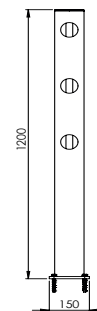

Deflection Zone:

I 250 mm

DFFS-M-E

Beschreibung	Endpfosten
Artikelnummer	DFFS-M-E
EAN	4250912311138
Zolltarifnummer	39269097
Breite (mm)	150
Höhe (mm)	1200
Tiefe/Länge (mm)	150
Installationsbreite (mm)	130
Breite ohne Fußplatte (mm):	110
Tiefe ohne Fußplatte (mm):	110
Deflection zone (mm)	250
Widerstand getestet (Joule)	N/A
Netto Gewicht	7,564 kg
Material	Polyethylen
Farbe	Schwarz
Einsatzbereich	Innen- und Außenbereich
Befestigung	Befestigungsmaterial inklusive. 4 x Betonschraube M10x70

DFFS-M-M

Beschreibung	Mittelpfosten
Artikelnummer	DFFS-M-M
EAN	4250912311145
Zolltarifnummer	39269097
Breite (mm)	150
Höhe (mm)	1200
Tiefe/Länge (mm)	150
Installationsbreite (mm)	130
Breite ohne Fußplatte (mm):	110
Tiefe ohne Fußplatte (mm):	110
Deflection zone (mm)	250
Widerstand getestet (Joule)	N/A
Netto Gewicht	7,264 kg
Material	Polyethylen
Farbe	Schwarz
Einsatzbereich	Innen- und Außenbereich
Befestigung	Befestigungsmaterial inklusive. 4 x Betonschraube M10x70