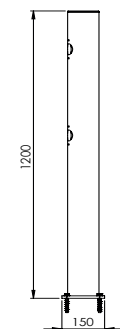

DFJU-TW337.5

Beschreibung	Delta Mittelpfosten Juliet 337,5°
Artikelnummer	DFJU-TW337.5
EAN	4250912396982
Zolltarifnummer	39269097
Breite (mm)	150
Höhe (mm)	1200
Tiefe/Länge (mm)	150
Installationsbreite (mm)	130
Breite ohne Fußplatte (mm):	110
Tiefe ohne Fußplatte (mm):	110
Deflection zone (mm)	250
Widerstand getestet (Joule)	N/A
Netto Gewicht	8,7 kg
Material	Polyethylen
Farbe	Schwarz
Einsatzbereich	Innen- und Außenbereich
Befestigung	Befestigungsmaterial inklusive. 4 x Betonschraube M10x70

DFJU-TW315

Beschreibung	Delta Mittelpfosten Juliet 315°
Artikelnummer	DFJU-TW315
EAN	4250912397002
Zolltarifnummer	39269097
Breite (mm)	150
Höhe (mm)	1200
Tiefe/Länge (mm)	150
Installationsbreite (mm)	130
Breite ohne Fußplatte (mm):	110
Tiefe ohne Fußplatte (mm):	110
Deflection zone (mm)	250
Widerstand getestet (Joule)	N/A
Netto Gewicht	8,7 kg
Material	Polyethylen
Farbe	Schwarz
Einsatzbereich	Innen- und Außenbereich
Befestigung	Befestigungsmaterial inklusive. 4 x Betonschraube M10x70

DFJU-TW45

Beschreibung	Delta Mittelpfosten Juliet 45°
Artikelnummer	DFJU-TW45
EAN	4250912397026
Zolltarifnummer	39269097
Breite (mm)	150
Höhe (mm)	1200
Tiefe/Länge (mm)	150
Installationsbreite (mm)	130
Breite ohne Fußplatte (mm):	110
Tiefe ohne Fußplatte (mm):	110
Deflection zone (mm)	250
Widerstand getestet (Joule)	N/A
Netto Gewicht	8,7 kg
Material	Polyethylen
Farbe	Schwarz
Einsatzbereich	Innen- und Außenbereich
Befestigung	Befestigungsmaterial inklusive. 4 x Betonschraube M10x70

DFJU-TW67.5

Beschreibung	Delta Mittelpfosten Juliet 67.5°
Artikelnummer	DFJU-TW67.5
EAN	4250912397033
Zolltarifnummer	39269097
Breite (mm)	150
Höhe (mm)	1200
Tiefe/Länge (mm)	150
Installationsbreite (mm)	130
Breite ohne Fußplatte (mm):	110
Tiefe ohne Fußplatte (mm):	110
Deflection zone (mm)	250
Widerstand getestet (Joule)	N/A
Netto Gewicht	8,7 kg
Material	Polyethylen
Farbe	Schwarz
Einsatzbereich	Innen- und Außenbereich
Befestigung	Befestigungsmaterial inklusive. 4 x Betonschraube M10x70