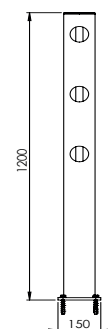

DFFS-M-W315

Beschreibung	Delta Eckpfosten 315°
Artikelnummer	DFFS-M-W315
EAN	4250912397408
Zolltarifnummer	39269097
Breite (mm)	150
Höhe (mm)	1200
Tiefe/Länge (mm)	150
Installationsbreite (mm)	130
Breite ohne Fußplatte (mm):	110
Tiefe ohne Fußplatte (mm):	110
Deflection zone (mm)	250
Widerstand getestet (Joule)	N/A
Netto Gewicht	7,264 kg
Material	Polyethylen
Farbe	Schwarz
Einsatzbereich	Innen- und Außenbereich
Befestigung	Befestigungsmaterial inklusive. 4 x Betonschraube M10x70