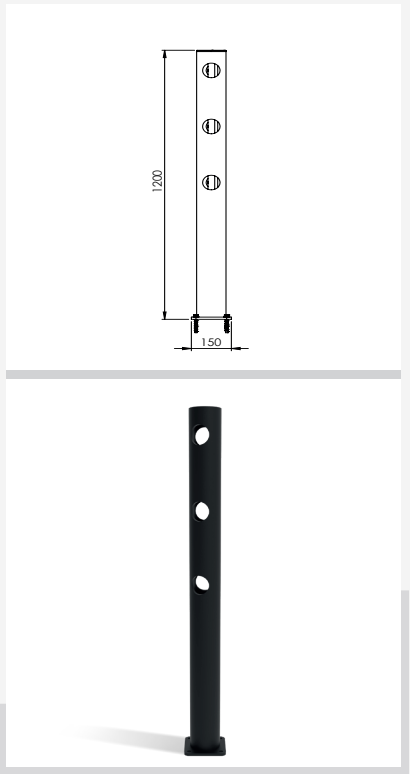

DFFS-M-K

Beschreibung	Querpfosten
Artikelnummer	DFFS-M-K
EAN	4250912311176
Zolltarifnummer	39269097
Breite (mm)	150
Höhe (mm)	1200
Tiefe/Länge (mm)	150
Installationsbreite (mm)	130
Breite ohne Fußplatte (mm):	110
Tiefe ohne Fußplatte (mm):	110
Deflection zone (mm)	250
Widerstand getestet (Joule)	N/A
Netto Gewicht	7,879 kg
Material	Polyethylen
Farbe	Schwarz
Einsatzbereich	Innen- und Außenbereich
Befestigung	Befestigungsmaterial inklusive. 4 x Betonschraube M10x70

DFFS-H1

Beschreibung	Holmensatz
Artikelnummer	DFFS-H1
EAN	4250912311183
Zolltarifnummer	39269097
Breite (mm)	1510
Höhe (mm)	N/A
Tiefe/Länge (mm)	N/A
Installationsbreite (mm)	1420
Breite ohne Fußplatte (mm):	N/A
Tiefe ohne Fußplatte (mm):	N/A
Deflection zone (mm)	siehe Pfosten
Widerstand getestet (Joule)	N/A
Netto Gewicht	1,548 kg
Material	Polyethylen
Farbe	Gelb RAL 1018
Einsatzbereich	Innen- und Außenbereich
Befestigung	Zusammenstecken

DFFS-M-W22.5

Beschreibung	Delta Eckpfosten 22,5°
Artikelnummer	DFFS-M-W22.5
EAN	4250912397385
Zolltarifnummer	39269097
Breite (mm)	150
Höhe (mm)	1200
Tiefe/Länge (mm)	150
Installationsbreite (mm)	130
Breite ohne Fußplatte (mm):	110
Tiefe ohne Fußplatte (mm):	110
Deflection zone (mm)	250
Widerstand getestet (Joule)	N/A
Netto Gewicht	7,264 kg
Material	Polyethylen
Farbe	Schwarz
Einsatzbereich	Innen- und Außenbereich
Befestigung	Befestigungsmaterial inklusive. 4 x Betonschraube M10x70