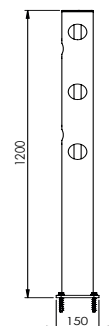

DFFS-M-W337.5

Beschreibung	Delta Eckpfosten 337,5°
Artikelnummer	DFFS-M-W337.5
EAN	4250912397415
Zolltarifnummer	39269097
Breite (mm)	150
Höhe (mm)	1200
Tiefe/Länge (mm)	150
Installationsbreite (mm)	130
Breite ohne Fußplatte (mm):	110
Tiefe ohne Fußplatte (mm):	110
Deflection zone (mm)	250
Widerstand getestet (Joule)	N/A
Netto Gewicht	7,264 kg
Material	Polyethylen
Farbe	Schwarz
Einsatzbereich	Innen- und Außenbereich
Befestigung	Befestigungsmaterial inklusive. 4 x Betonschraube M10x70

DFJU-TM

Beschreibung	Delta Mittelpfosten Juliet
Artikelnummer	DFJU-TM
EAN	4250912395282
Zolltarifnummer	39269097
Breite (mm)	150
Höhe (mm)	1200
Tiefe/Länge (mm)	150
Installationsbreite (mm)	130
Breite ohne Fußplatte (mm):	110
Tiefe ohne Fußplatte (mm):	110
Deflection zone (mm)	250
Widerstand getestet (Joule)	N/A
Netto Gewicht	8,7 kg
Material	Polyethylen
Farbe	Schwarz
Einsatzbereich	Innen- und Außenbereich
Befestigung	Befestigungsmaterial inklusive. 4 x Betonschraube M10x70

DFJU-TT

Beschreibung	Delta T-Pfosten 90° Juliet
Artikelnummer	DFJU-TT
EAN	4250912395299
Zolltarifnummer	39269097
Breite (mm)	150
Höhe (mm)	1200
Tiefe/Länge (mm)	150
Installationsbreite (mm)	130
Breite ohne Fußplatte (mm):	110
Tiefe ohne Fußplatte (mm):	110
Deflection zone (mm)	250
Widerstand getestet (Joule)	N/A
Netto Gewicht	8,7 kg
Material	Polyethylen
Farbe	Schwarz
Einsatzbereich	Innen- und Außenbereich
Befestigung	Befestigungsmaterial inklusive. 4 x Betonschraube M10x70

DFJU-TW90L

Beschreibung	Delta Eckpfosten 90° links Juliet
Artikelnummer	DFJU-TW90L
EAN	4250912395305
Zolltarifnummer	39269097
Breite (mm)	150
Höhe (mm)	1200
Tiefe/Länge (mm)	150
Installationsbreite (mm)	130
Breite ohne Fußplatte (mm):	110
Tiefe ohne Fußplatte (mm):	110
Deflection zone (mm)	250
Widerstand getestet (Joule)	N/A
Netto Gewicht	8,7 kg
Material	Polyethylen
Farbe	Schwarz
Einsatzbereich	Innen- und Außenbereich
Befestigung	Befestigungsmaterial inklusive. 4 x Betonschraube M10x70