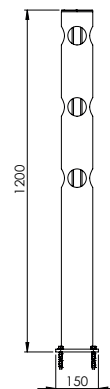

DFFS-M-K

Beschreibung	Querpfosten
Artikelnummer	DFFS-M-K
EAN	4250912311176
Zolltarifnummer	39269097
Breite (mm)	150
Höhe (mm)	1200
Tiefe/Länge (mm)	150
Installationsbreite (mm)	130
Breite ohne Fußplatte (mm):	110
Tiefe ohne Fußplatte (mm):	110
Deflection zone (mm)	250
Widerstand getestet (Joule)	N/A
Netto Gewicht	7,879 kg
Material	Polyethylen
Farbe	Schwarz
Einsatzbereich	Innen- und Außenbereich
Befestigung	Befestigungsmaterial inklusive. 4 x Betonschraube M10x70