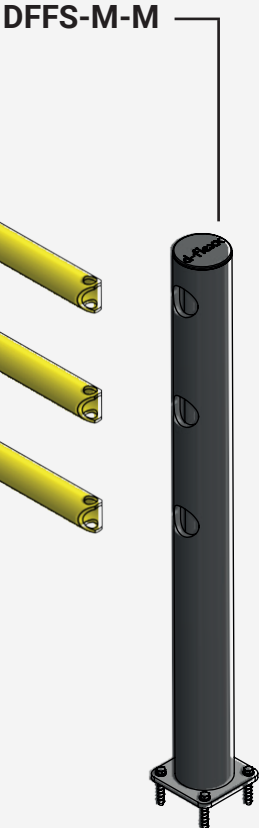

Sicherheitsbarriere - DELTA

Inhaltsverzeichnis

Art. Nr.	Beschreibung	Gewicht	Seite
DFFS-M-E	Delta 3 Endpfosten	8,0 kg	3
DFFS-M-M	Delta 3 Mittelpfosten	8,0 kg	3
DFFS-M-W90	Delta 3 Eckpfosten 90°	8,0 kg	4
DFFS-M-T	Delta 3 T-Pfosten	8,0 kg	4
DFFS-M-K	Delta 3 Querpfosten	8,0 kg	5
DFFS-H1	Delta 3 Holmensatz: 3 Holme, 1510 mm Länge	4,5 kg	5
DFFS-HI	Delta 3 Holmensatz: 3 Holme, individuelle Länge von 350 mm bis 1510 mm	3,0 kg	6
DFFS-M-W22.5	Delta 3 Eckpfosten 22,5°	8,7 kg	6
DFFS-M-W45	Delta 3 Eckpfosten 45°	8,7 kg	7
DFFS-M-W67.5	Delta 3 Eckpfosten 67,5°	8,7 kg	7
DFFS-M-W292.5	Delta 3 Eckpfosten 292,5°	8,7 kg	8
DFFS-M-W315	Delta 3 Eckpfosten 315°	8,7 kg	8
DFFS-M-W337.5	Delta 3 Eckpfosten 337,5°	8,7 kg	9
DFJU-TM	Delta 3 Mittelpfosten Juliet Schwingtür	9,0 kg	9
DFJU-TT	Delta 3 T-Pfosten 90° Juliet Schwingtür	8,9 kg	10
DFJU-TW90L	Delta 3 Eckpfosten 90° links Juliet Schwingtür	8,9 kg	10
DFJU-TW90R	Delta 3 Eckpfosten 90° rechts Juliet Schwingtür	8,9 kg	11
DFJU-TE	Delta 3 Endpfosten Juliet Schwingtür	8,7 kg	11
DFJU-TW337.5	Delta 3 Mittelpfosten Juliet 337,5°	8,7 kg	12
DFJU-TW315	Delta 3 Mittelpfosten Juliet 315°	8,7 kg	12
DFJU-TW45	Delta 3 Mittelpfosten Juliet 45°	8,7 kg	13
DFJU-TW67.5	Delta 3 Mittelpfosten Juliet 67,5°	8,7 kg	13
DFJU-TW22.5	Delta 3 Mittelpfosten Juliet 22,5°	8,7 kg	14
DFJU-TW292.5	Delta 3 Mittelpfosten Juliet 292,5°	8,7 kg	14

Deflection Zone:

I 250 mm

DFFS-M-E

Beschreibung	Endpfosten
Artikelnummer	DFFS-M-E
EAN	4250912311138
Zolltarifnummer	39269097
Breite (mm)	150
Höhe (mm)	1200
Tiefe/Länge (mm)	150
Installationsbreite (mm)	130
Breite ohne Fußplatte (mm):	110
Tiefe ohne Fußplatte (mm):	110
Deflection zone (mm)	250
Widerstand getestet (Joule)	N/A
Netto Gewicht	7,564 kg
Material	Polyethylen
Farbe	Schwarz
Einsatzbereich	Innen- und Außenbereich
Befestigung	Befestigungsmaterial inklusive. 4 x Betonschraube M10x70