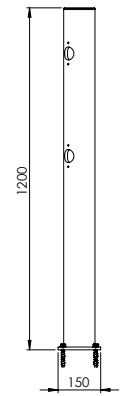

DFJU-TE

Beschreibung	Delta Endpfosten Juliet
Artikelnummer	DFJU-TE
EAN	4250912395077
Zolltarifnummer	39269097
Breite (mm)	150
Höhe (mm)	1200
Tiefe/Länge (mm)	150
Installationsbreite (mm)	130
Breite ohne Fußplatte (mm):	110
Tiefe ohne Fußplatte (mm):	110
Deflection zone (mm)	250
Widerstand getestet (Joule)	N/A
Netto Gewicht	7,223 kg
Material	Polyethylen
Farbe	Schwarz
Einsatzbereich	Innen- und Außenbereich
Befestigung	Befestigungsmaterial inklusive. 4 x Betonschraube M10x70

DFJU-TW337.5

Beschreibung	Delta Mittelpfosten Juliet 337,5°
Artikelnummer	DFJU-TW337.5
EAN	4250912396982
Zolltarifnummer	39269097
Breite (mm)	150
Höhe (mm)	1200
Tiefe/Länge (mm)	150
Installationsbreite (mm)	130
Breite ohne Fußplatte (mm):	110
Tiefe ohne Fußplatte (mm):	110
Deflection zone (mm)	250
Widerstand getestet (Joule)	N/A
Netto Gewicht	8,7 kg
Material	Polyethylen
Farbe	Schwarz
Einsatzbereich	Innen- und Außenbereich
Befestigung	Befestigungsmaterial inklusive. 4 x Betonschraube M10x70

DFJU-TW315

Beschreibung	Delta Mittelpfosten Juliet 315°
Artikelnummer	DFJU-TW315
EAN	4250912397002
Zolltarifnummer	39269097
Breite (mm)	150
Höhe (mm)	1200
Tiefe/Länge (mm)	150
Installationsbreite (mm)	130
Breite ohne Fußplatte (mm):	110
Tiefe ohne Fußplatte (mm):	110
Deflection zone (mm)	250
Widerstand getestet (Joule)	N/A
Netto Gewicht	8,7 kg
Material	Polyethylen
Farbe	Schwarz
Einsatzbereich	Innen- und Außenbereich
Befestigung	Befestigungsmaterial inklusive. 4 x Betonschraube M10x70

DFJU-TW45

Beschreibung	Delta Mittelpfosten Juliet 45°
Artikelnummer	DFJU-TW45
EAN	4250912397026
Zolltarifnummer	39269097
Breite (mm)	150
Höhe (mm)	1200
Tiefe/Länge (mm)	150
Installationsbreite (mm)	130
Breite ohne Fußplatte (mm):	110
Tiefe ohne Fußplatte (mm):	110
Deflection zone (mm)	250
Widerstand getestet (Joule)	N/A
Netto Gewicht	8,7 kg
Material	Polyethylen
Farbe	Schwarz
Einsatzbereich	Innen- und Außenbereich
Befestigung	Befestigungsmaterial inklusive. 4 x Betonschraube M10x70