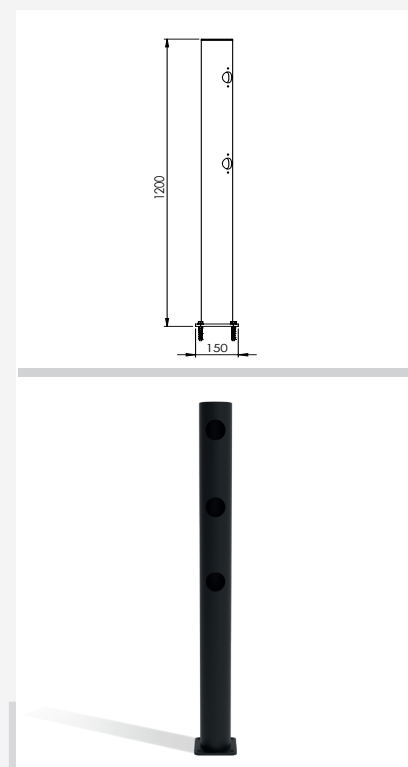

DFJU-TW315

Beschreibung	Delta Mittelpfosten Juliet 315°
Artikelnummer	DFJU-TW315
EAN	4250912397002
Zolltarifnummer	39269097
Breite (mm)	150
Höhe (mm)	1200
Tiefe/Länge (mm)	150
Installationsbreite (mm)	130
Breite ohne Fußplatte (mm):	110
Tiefe ohne Fußplatte (mm):	110
Deflection zone (mm)	250
Widerstand getestet (Joule)	N/A
Netto Gewicht	8,7 kg
Material	Polyethylen
Farbe	Schwarz
Einsatzbereich	Innen- und Außenbereich
Befestigung	Befestigungsmaterial inklusive. 4 x Betonschraube M10x70