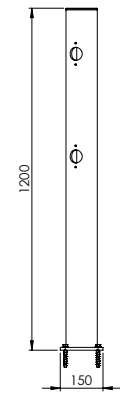

DFJU-TW315

Beschreibung	Delta Mittelpfosten Juliet 315°
Artikelnummer	DFJU-TW315
EAN	4250912397002
Zolltarifnummer	39269097
Breite (mm)	150
Höhe (mm)	1200
Tiefe/Länge (mm)	150
Installationsbreite (mm)	130
Breite ohne Fußplatte (mm):	110
Tiefe ohne Fußplatte (mm):	110
Deflection zone (mm)	250
Widerstand getestet (Joule)	N/A
Netto Gewicht	8,7 kg
Material	Polyethylen
Farbe	Schwarz
Einsatzbereich	Innen- und Außenbereich
Befestigung	Befestigungsmaterial inklusive. 4 x Betonschraube M10x70

DFJU-TW45

Beschreibung	Delta Mittelpfosten Juliet 45°
Artikelnummer	DFJU-TW45
EAN	4250912397026
Zolltarifnummer	39269097
Breite (mm)	150
Höhe (mm)	1200
Tiefe/Länge (mm)	150
Installationsbreite (mm)	130
Breite ohne Fußplatte (mm):	110
Tiefe ohne Fußplatte (mm):	110
Deflection zone (mm)	250
Widerstand getestet (Joule)	N/A
Netto Gewicht	8,7 kg
Material	Polyethylen
Farbe	Schwarz
Einsatzbereich	Innen- und Außenbereich
Befestigung	Befestigungsmaterial inklusive. 4 x Betonschraube M10x70

DFJU-TW67.5

Beschreibung	Delta Mittelpfosten Juliet 67.5°
Artikelnummer	DFJU-TW67.5
EAN	4250912397033
Zolltarifnummer	39269097
Breite (mm)	150
Höhe (mm)	1200
Tiefe/Länge (mm)	150
Installationsbreite (mm)	130
Breite ohne Fußplatte (mm):	110
Tiefe ohne Fußplatte (mm):	110
Deflection zone (mm)	250
Widerstand getestet (Joule)	N/A
Netto Gewicht	8,7 kg
Material	Polyethylen
Farbe	Schwarz
Einsatzbereich	Innen- und Außenbereich
Befestigung	Befestigungsmaterial inklusive. 4 x Betonschraube M10x70

DFJU-TW22.5

Beschreibung	Delta Mittelpfosten Juliet 22.5°
Artikelnummer	DFJU-TW22.5
EAN	4250912397019
Zolltarifnummer	39269097
Breite (mm)	150
Höhe (mm)	1200
Tiefe/Länge (mm)	150
Installationsbreite (mm)	130
Breite ohne Fußplatte (mm):	110
Tiefe ohne Fußplatte (mm):	110
Deflection zone (mm)	250
Widerstand getestet (Joule)	N/A
Netto Gewicht	8,7 kg
Material	Polyethylen
Farbe	Schwarz
Einsatzbereich	Innen- und Außenbereich
Befestigung	Befestigungsmaterial inklusive. 4 x Betonschraube M10x70