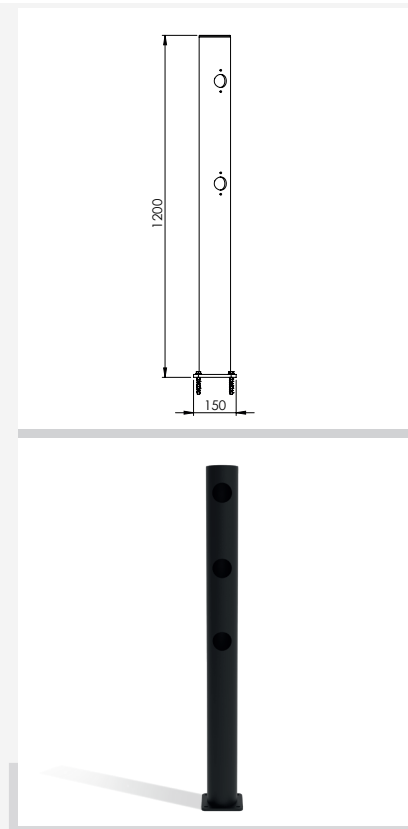

DFJU-TW337.5

Beschreibung	Delta Mittelpfosten Juliet 337,5°
Artikelnummer	DFJU-TW337.5
EAN	4250912396982
Zolltarifnummer	39269097
Breite (mm)	150
Höhe (mm)	1200
Tiefe/Länge (mm)	150
Installationsbreite (mm)	130
Breite ohne Fußplatte (mm):	110
Tiefe ohne Fußplatte (mm):	110
Deflection zone (mm)	250
Widerstand getestet (Joule)	N/A
Netto Gewicht	8,7 kg
Material	Polyethylen
Farbe	Schwarz
Einsatzbereich	Innen- und Außenbereich
Befestigung	Befestigungsmaterial inklusive. 4 x Betonschraube M10x70