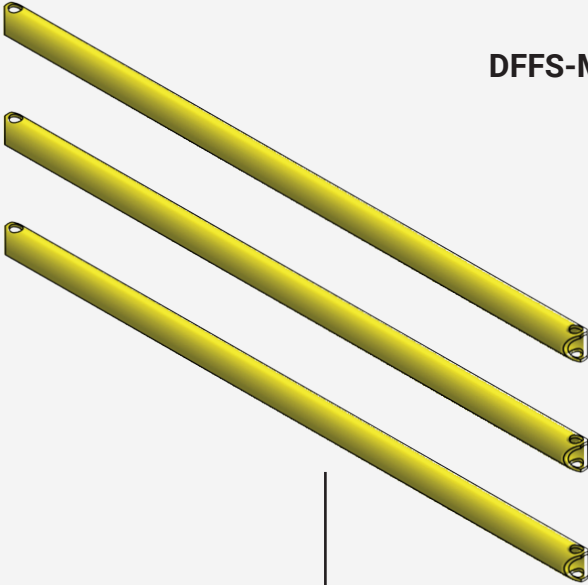

Sicherheitsbarriere - DELTA

Inhaltsverzeichnis

Art. Nr.	Beschreibung	Gewicht	Seite
DFFS-M-E	Delta 3 Endpfosten	8,0 kg	3
DFFS-M-M	Delta 3 Mittelpfosten	8,0 kg	3
DFFS-M-W90	Delta 3 Eckpfosten 90°	8,0 kg	4
DFFS-M-T	Delta 3 T-Pfosten	8,0 kg	4
DFFS-M-K	Delta 3 Querpfosten	8,0 kg	5
DFFS-H1	Delta 3 Holmensatz: 3 Holme, 1510 mm Länge	4,5 kg	5
DFFS-HI	Delta 3 Holmensatz: 3 Holme, individuelle Länge von 350 mm bis 1510 mm	3,0 kg	6
DFFS-M-W22.5	Delta 3 Eckpfosten 22,5°	8,7 kg	6
DFFS-M-W45	Delta 3 Eckpfosten 45°	8,7 kg	7
DFFS-M-W67.5	Delta 3 Eckpfosten 67,5°	8,7 kg	7
DFFS-M-W292.5	Delta 3 Eckpfosten 292,5°	8,7 kg	8
DFFS-M-W315	Delta 3 Eckpfosten 315°	8,7 kg	8
DFFS-M-W337.5	Delta 3 Eckpfosten 337,5°	8,7 kg	9
DFJU-TM	Delta 3 Mittelpfosten Juliet Schwingtür	9,0 kg	9
DFJU-TT	Delta 3 T-Pfosten 90° Juliet Schwingtür	8,9 kg	10
DFJU-TW90L	Delta 3 Eckpfosten 90° links Juliet Schwingtür	8,9 kg	10
DFJU-TW90R	Delta 3 Eckpfosten 90° rechts Juliet Schwingtür	8,9 kg	11
DFJU-TE	Delta 3 Endpfosten Juliet Schwingtür	8,7 kg	11
DFJU-TW337.5	Delta 3 Mittelpfosten Juliet 337,5°	8,7 kg	12
DFJU-TW315	Delta 3 Mittelpfosten Juliet 315°	8,7 kg	12
DFJU-TW45	Delta 3 Mittelpfosten Juliet 45°	8,7 kg	13
DFJU-TW67.5	Delta 3 Mittelpfosten Juliet 67,5°	8,7 kg	13
DFJU-TW22.5	Delta 3 Mittelpfosten Juliet 22,5°	8,7 kg	14
DFJU-TW292.5	Delta 3 Mittelpfosten Juliet 292,5°	8,7 kg	14

Deflection Zone:

I 250 mm

DFFS-M-E

Beschreibung	Endpfosten
Artikelnummer	DFFS-M-E
EAN	4250912311138
Zolltarifnummer	39269097
Breite (mm)	150
Höhe (mm)	1200
Tiefe/Länge (mm)	150
Installationsbreite (mm)	130
Breite ohne Fußplatte (mm):	110
Tiefe ohne Fußplatte (mm):	110
Deflection zone (mm)	250
Widerstand getestet (Joule)	N/A
Netto Gewicht	7,564 kg
Material	Polyethylen
Farbe	Schwarz
Einsatzbereich	Innen- und Außenbereich
Befestigung	Befestigungsmaterial inklusive. 4 x Betonschraube M10x70