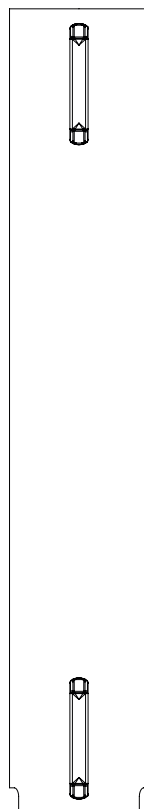

d-flexx

NOVEMBER

2x  
DFNO-PL

8x  
747.27-1

2x  
DFNO-P

8x  
747.27-1

1x  
DFNO-SLI

2x  
DFNO-1S2300/  
DFNO-1S2600  
DFNO-1SI

**1**

585 mm

1. 2. 3.

Ø 12 mm

**2**

**3**

SW18

5

6

7

8

9